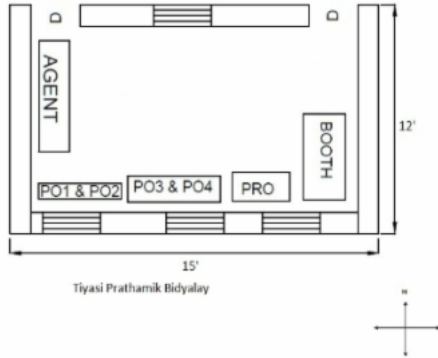

নির্বাচক নিবন্ধন আধিকারিকের স্বাক্ষর

Nazri Naksha

Google Map View

Polling Station Building Front View

Polling Station Front View

Cad View

Key MAP View

1 নাম : টুঙ্গা ভাণ্ডারী পিতার নাম: ভবতরন ভাণ্ডারী বাড়ির নং : এন0083 বয়স : 21 লিঙ্গ : মহিলা	ZJZ2655884 ফটো উপলব্ধ	2 নাম : সুদীপ দত্ত পিতার নাম: হররাম দত্ত বাড়ির নং : এন0113 বয়স : 21 লিঙ্গ : পুরুষ	ZJZ2657773 ফটো উপলব্ধ	3 নাম : রিম্পা দত্ত পিতার নাম: রামকৃষ্ণ দত্ত বাড়ির নং : এন0083 বয়স : 22 লিঙ্গ : মহিলা	ZJZ2556165 ফটো উপলব্ধ
4 নাম : তারিনী দত্ত স্বামীর নাম: ফকির দত্ত বাড়ির নং : n0113 বয়স : 82 লিঙ্গ : মহিলা	WB/35/242/063208 ফটো উপলব্ধ	5 নাম : হররাম দত্ত পিতার নাম: ফকির দত্ত বাড়ির নং : n0113 বয়স : 61 লিঙ্গ : পুরুষ	ZJZ2778504 ফটো উপলব্ধ	6 নাম : ছন্দা দত্ত স্বামীর নাম: হররাম দত্ত বাড়ির নং : n0113 বয়স : 51 লিঙ্গ : মহিলা	GPF1929744 ফটো উপলব্ধ
7 নাম : সুধারানী দত্ত স্বামীর নাম: শীদাম দত্ত বাড়ির নং : n0114 বয়স : 78 লিঙ্গ : মহিলা	WB/35/242/063205 ফটো উপলব্ধ	8 নাম : কবিতা দত্ত স্বামীর নাম: রামকৃষ্ণ দত্ত বাড়ির নং : n0083 বয়স : 47 লিঙ্গ : মহিলা	GPF1929736 ফটো উপলব্ধ	9 নাম : আরতী ভান্ডারী স্বামীর নাম: বিপদতরন ভান্ডারী বাড়ির নং : n0083 বয়স : 51 লিঙ্গ : মহিলা	WB/35/242/063079 ফটো উপলব্ধ
10 নাম : ভবানী ভাণ্ডারী স্বামীর নাম: ভবতরন ভাণ্ডারী বাড়ির নং : n0083 বয়স : 43 লিঙ্গ : মহিলা	GPF2496743 ফটো উপলব্ধ	11 নাম : ভবতরন ভান্ডারী পিতার নাম: দিবাকর ভান্ডারী বাড়ির নং : n0083 বয়স : 46 লিঙ্গ : পুরুষ	GPF1192137 ফটো উপলব্ধ	12 নাম : রামকৃষ্ণ দত্ত পিতার নাম: ফকির দত্ত বাড়ির নং : n0083 বয়স : 53 লিঙ্গ : পুরুষ	GPF1928811 ফটো উপলব্ধ
13 নাম : সুমন দত্ত পিতার নাম: রামকৃষ্ণ দত্ত বাড়ির নং : এন0083 বয়স : 20 লিঙ্গ : পুরুষ	ZJZ2740843 ফটো উপলব্ধ	14 নাম : বরুণ বাউরী পিতার নাম: শ্যামাপদ বাউরী বাড়ির নং : n0005 বয়স : 27 লিঙ্গ : পুরুষ	ZJZ2196756 ফটো উপলব্ধ	15 নাম : ভীম বাউরী পিতার নাম: পেলু বাউরী বাড়ির নং : n0007 বয়স : 26 লিঙ্গ : পুরুষ	ZJZ2196764 ফটো উপলব্ধ
16 নাম : রাহুল বাউরী পিতার নাম: সমীর বাউরী বাড়ির নং : n0001 বয়স : 27 লিঙ্গ : পুরুষ	ZJZ2142875 ফটো উপলব্ধ	17 নাম : নীলেশ মন্ডল পিতার নাম: রঘুপতি মন্ডল বাড়ির নং : N0001 বয়স : 24 লিঙ্গ : পুরুষ	ZJZ2410488 ফটো উপলব্ধ	18 নাম : লুধী বাউরী স্বামীর নাম: মদন বাউরী বাড়ির নং : n0004 বয়স : 58 লিঙ্গ : মহিলা	GPF2340511 ফটো উপলব্ধ
19 নাম : প্রতিমা বাউরী স্বামীর নাম: নিতাই বাউরী বাড়ির নং : n0003 বয়স : 43 লিঙ্গ : মহিলা	ZJZ1587674 ফটো উপলব্ধ	20 নাম : নিতাই বাউরী পিতার নাম: আশু বাউরী বাড়ির নং : n0003 বয়স : 47 লিঙ্গ : পুরুষ	ZJZ1274075 ফটো উপলব্ধ	21 নাম : তিতু বাউরী স্বামীর নাম: নিমাই বাউরী বাড়ির নং : n0003 বয়স : 53 লিঙ্গ : মহিলা	GPF2340479 ফটো উপলব্ধ
22 নাম : নিমাই বাউরী পিতার নাম: দশরথ বাউরী বাড়ির নং : n0003 বয়স : 58 লিঙ্গ : পুরুষ	GPF2340461 ফটো উপলব্ধ	23 নাম : টিয়া বাউরী স্বামীর নাম: বুকু বাউরী বাড়ির নং : n0002 বয়স : 51 লিঙ্গ : মহিলা	GPF1191105 ফটো উপলব্ধ	24 নাম : বাসু বাউরী পিতার নাম: সন্তোষ বাউরী বাড়ির নং : n0005 বয়স : 58 লিঙ্গ : পুরুষ	GPF1190776 ফটো উপলব্ধ
25 নাম : চায়না মন্ডল স্বামীর নাম: দয়াময় মন্ডল বাড়ির নং : n0004 বয়স : 42 লিঙ্গ : মহিলা	ZJZ0832311 ফটো উপলব্ধ	26 নাম : জয়ন্ত বাউরী পিতার নাম: মদন বাউরী বাড়ির নং : n0004 বয়স : 36 লিঙ্গ : পুরুষ	ZJZ1274240 ফটো উপলব্ধ	27 নাম : সোনালী বাউরী স্বামীর নাম: সাধন বাউরী বাড়ির নং : n0004 বয়স : 39 লিঙ্গ : মহিলা	ZJZ1437821 ফটো উপলব্ধ
28 নাম : সাধন বাউরী পিতার নাম: মদন বাউরী বাড়ির নং : n0004 বয়স : 47 লিঙ্গ : পুরুষ	ZJZ1017649 ফটো উপলব্ধ	29 নাম : শুভজীৎ মন্ডল পিতার নাম: জয়দেব মন্ডল বাড়ির নং : n0001 বয়স : 24 লিঙ্গ : পুরুষ	ZJZ2410355 ফটো উপলব্ধ	30 নাম : ছায়া বাউরী স্বামীর নাম: সুনীল বাউরী বাড়ির নং : n0001 বয়স : 56 লিঙ্গ : মহিলা	GPF2340487 ফটো উপলব্ধ