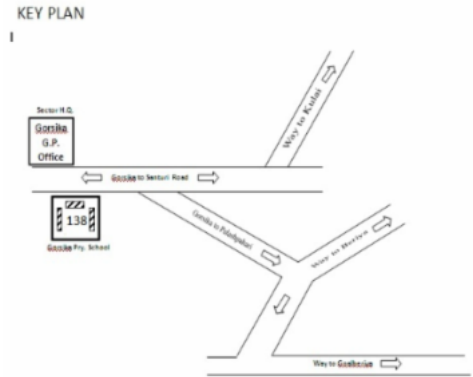

নির্বাচক নিবন্ধন আধিকারিকের স্বাক্ষর

Nazri Naksha

Google Map View

Polling Station Building Front View

Polling Station Front View

Cad View

Key MAP View

1 নাম : ফরুজ কর্মকার স্বামীর নাম: মনবোধ কর্মকার বাড়ির নং : n0152 বয়স : 69 লিঙ্গ : মহিলা ফটো উপলব্ধ	WB/35/242/072237	2 নাম : ধীরেন কর্মকার পিতার নাম: মনবোধ কর্মকার বাড়ির নং : n0152 বয়স : 52 লিঙ্গ : পুরুষ ফটো উপলব্ধ	WB/35/242/072239	3 নাম : বন্দনা কর্মকার স্বামীর নাম: ধীরেন কর্মকার বাড়ির নং : n0152 বয়স : 47 লিঙ্গ : মহিলা ফটো উপলব্ধ	GPF1541978
4 নাম : সঞ্জয় কর্মকার পিতার নাম: মনবোধ কর্মকার বাড়ির নং : n0152 বয়স : 52 লিঙ্গ : পুরুষ ফটো উপলব্ধ	GPF1192269	5 নাম : রমা কর্মকার স্বামীর নাম: সঞ্জয় কর্মকার বাড়ির নং : n0152 বয়স : 43 লিঙ্গ : মহিলা ফটো উপলব্ধ	GPF1542547	6 নাম : তুলসী কর্মকার পিতার নাম: কালিপদ কর্মকার বাড়ির নং : n0153 বয়স : 81 লিঙ্গ : পুরুষ ফটো উপলব্ধ	WB/35/242/072273
7 নাম : ত্রিগুণা কর্মকার স্বামীর নাম: তুলসী কর্মকার বাড়ির নং : n0153 বয়স : 74 লিঙ্গ : মহিলা ফটো উপলব্ধ	WB/35/242/072059	8 নাম : অরুণ কর্মকার পিতার নাম: তারাশ্রী কর্মকার বাড়ির নং : n0153 বয়স : 29 লিঙ্গ : পুরুষ ফটো উপলব্ধ	ZJZ1953454	9 নাম : দীপক কর্মকার পিতার নাম: তুলসী কর্মকার বাড়ির নং : n0153 বয়স : 48 লিঙ্গ : পুরুষ ফটো উপলব্ধ	ZJZ2606069
10 নাম : কৃষ্ণা কর্মকার স্বামীর নাম: দীপক কর্মকার বাড়ির নং : n0153 বয়স : 43 লিঙ্গ : মহিলা ফটো উপলব্ধ	GPF1863570	11 নাম : উত্তম কর্মকার পিতার নাম: মানিক কর্মকার বাড়ির নং : n0156 বয়স : 64 লিঙ্গ : পুরুষ ফটো উপলব্ধ	WB/35/242/072197	12 নাম : কম্পনা কর্মকার স্বামীর নাম: উত্তম কর্মকার বাড়ির নং : n0156 বয়স : 58 লিঙ্গ : মহিলা ফটো উপলব্ধ	WB/35/242/072196
13 নাম : দীনবন্ধু কর্মকার পিতার নাম: উত্তম কর্মকার বাড়ির নং : n0156 বয়স : 38 লিঙ্গ : পুরুষ ফটো উপলব্ধ	GPF2541415	14 নাম : জগবন্ধু কর্মকার পিতার নাম: উত্তম কর্মকার বাড়ির নং : n0156 বয়স : 31 লিঙ্গ : পুরুষ ফটো উপলব্ধ	ZJZ1822600	15 নাম : শ্যামলী কর্মকার স্বামীর নাম: স্বপন কর্মকার বাড়ির নং : n0156 বয়স : 48 লিঙ্গ : মহিলা ফটো উপলব্ধ	GPF1101344
16 নাম : সুধংশু কর্মকার পিতার নাম: মানিক কর্মকার বাড়ির নং : n0156 বয়স : 52 লিঙ্গ : পুরুষ ফটো উপলব্ধ	WB/35/242/072015	17 নাম : তরুণ কর্মকার পিতার নাম: মানিক কর্মকার বাড়ির নং : n0156 বয়স : 57 লিঙ্গ : পুরুষ ফটো উপলব্ধ	GPF1931443	18 নাম : রেনুকারানী কর্মকার স্বামীর নাম: তরুণ কর্মকার বাড়ির নং : n0156 বয়স : 56 লিঙ্গ : মহিলা ফটো উপলব্ধ	GPF1101716
19 নাম : মিথিলা কর্মকার স্বামীর নাম: সুধংশু কর্মকার বাড়ির নং : n0156 বয়স : 41 লিঙ্গ : মহিলা ফটো উপলব্ধ	GPF1863596	20 নাম : সন্তোষ কর্মকার পিতার নাম: প্রহ্লাদ কর্মকার বাড়ির নং : n0158 বয়স : 71 লিঙ্গ : পুরুষ ফটো উপলব্ধ	WB/35/242/072203	21 নাম : মলয় কর্মকার পিতার নাম: লালচাঁদ কর্মকার বাড়ির নং : n0157 বয়স : 37 লিঙ্গ : পুরুষ ফটো উপলব্ধ	ZJZ0832683
22 নাম : শ্যামলী কর্মকার পিতার নাম: লালচাঁদ কর্মকার বাড়ির নং : n0157 বয়স : 38 লিঙ্গ : মহিলা ফটো উপলব্ধ	ZJZ1696491	23 নাম : বেলা কর্মকার স্বামীর নাম: লালচাঁদ কর্মকার বাড়ির নং : n0157 বয়স : 56 লিঙ্গ : মহিলা ফটো উপলব্ধ	WB/35/242/072195	24 নাম : চায়না কর্মকার স্বামীর নাম: চণ্ডিদাস কর্মকার বাড়ির নং : n0156 বয়স : 41 লিঙ্গ : মহিলা ফটো উপলব্ধ	GPF1931450
25 নাম : বিশ্বস্তর কর্মকার পিতার নাম: সন্তোষ কর্মকার বাড়ির নং : n0158 বয়স : 33 লিঙ্গ : পুরুষ ফটো উপলব্ধ	ZJZ1438829	26 নাম : অভয়া কর্মকার স্বামীর নাম: তারাশ্রী কর্মকার বাড়ির নং : n0153 বয়স : 53 লিঙ্গ : মহিলা ফটো উপলব্ধ	WB/35/242/072055	27 নাম : অভিষেক কর্মকার পিতার নাম: তরুণ কর্মকার বাড়ির নং : n0156 বয়স : 29 লিঙ্গ : পুরুষ ফটো উপলব্ধ	ZJZ2049237
28 নাম : পূর্ণিমা কর্মকার স্বামীর নাম: নারান কর্মকার বাড়ির নং : n0159 বয়স : 68 লিঙ্গ : মহিলা ফটো উপলব্ধ	WB/35/242/072054	29 নাম : শান্তা কর্মকার পিতার নাম: নারান কর্মকার বাড়ির নং : n0159 বয়স : 59 লিঙ্গ : মহিলা ফটো উপলব্ধ	WB/35/242/072056	30 নাম : জিতেন কর্মকার পিতার নাম: নারান কর্মকার বাড়ির নং : n0159 বয়স : 51 লিঙ্গ : পুরুষ ফটো উপলব্ধ	WB/35/242/072161