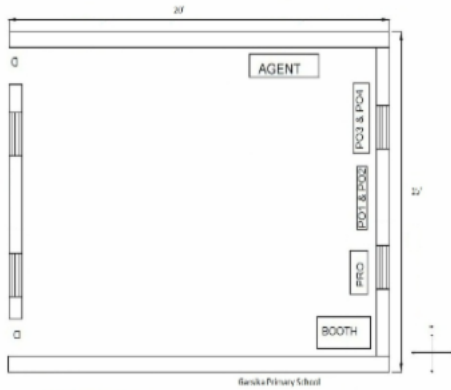

নির্বাচক নিবন্ধন আধিকারিকের স্বাক্ষর

Nazri Naksha

Google Map View

Polling Station Building Front View

Polling Station Front View

Cad View

Key MAP View

1 নাম : ফরুজ কর্মকার স্বামীর নাম: মনবোধ কর্মকার বাড়ির নং : n0152 বয়স : 69 লিঙ্গ : মহিলা ফটো উপলব্ধ	WB/35/242/072237	2 নাম : ধীরেন কর্মকার পিতার নাম: মনবোধ কর্মকার বাড়ির নং : n0152 বয়স : 52 লিঙ্গ : পুরুষ ফটো উপলব্ধ	WB/35/242/072239	3 নাম : বন্দনা কর্মকার স্বামীর নাম: ধীরেন কর্মকার বাড়ির নং : n0152 বয়স : 47 লিঙ্গ : মহিলা ফটো উপলব্ধ	GPF1541978
4 নাম : সঞ্জয় কর্মকার পিতার নাম: মনবোধ কর্মকার বাড়ির নং : n0152 বয়স : 52 লিঙ্গ : পুরুষ ফটো উপলব্ধ	GPF1192269	5 নাম : রমা কর্মকার স্বামীর নাম: সঞ্জয় কর্মকার বাড়ির নং : n0152 বয়স : 43 লিঙ্গ : মহিলা ফটো উপলব্ধ	GPF1542547	6 নাম : তুলসী কর্মকার পিতার নাম: কালিপদ কর্মকার বাড়ির নং : n0153 বয়স : 81 লিঙ্গ : পুরুষ ফটো উপলব্ধ	WB/35/242/072273
7 নাম : ত্রিগুণা কর্মকার স্বামীর নাম: তুলসী কর্মকার বাড়ির নং : n0153 বয়স : 74 লিঙ্গ : মহিলা ফটো উপলব্ধ	WB/35/242/072059	8 নাম : অরুণ কর্মকার পিতার নাম: তারাশ্রী কর্মকার বাড়ির নং : n0153 বয়স : 29 লিঙ্গ : পুরুষ ফটো উপলব্ধ	ZJZ1953454	9 নাম : দীপক কর্মকার পিতার নাম: তুলসী কর্মকার বাড়ির নং : n0153 বয়স : 48 লিঙ্গ : পুরুষ ফটো উপলব্ধ	ZJZ2606069
10 নাম : কৃষ্ণা কর্মকার স্বামীর নাম: দীপক কর্মকার বাড়ির নং : n0153 বয়স : 43 লিঙ্গ : মহিলা ফটো উপলব্ধ	GPF1863570	11 নাম : উত্তম কর্মকার পিতার নাম: মানিক কর্মকার বাড়ির নং : n0156 বয়স : 64 লিঙ্গ : পুরুষ ফটো উপলব্ধ	WB/35/242/072197	12 নাম : কম্পনা কর্মকার স্বামীর নাম: উত্তম কর্মকার বাড়ির নং : n0156 বয়স : 58 লিঙ্গ : মহিলা ফটো উপলব্ধ	WB/35/242/072196
13 নাম : দীনবন্ধু কর্মকার পিতার নাম: উত্তম কর্মকার বাড়ির নং : n0156 বয়স : 38 লিঙ্গ : পুরুষ ফটো উপলব্ধ	GPF2541415	14 নাম : জগবন্ধু কর্মকার পিতার নাম: উত্তম কর্মকার বাড়ির নং : n0156 বয়স : 31 লিঙ্গ : পুরুষ ফটো উপলব্ধ	ZJZ1822600	15 নাম : শ্যামলী কর্মকার স্বামীর নাম: স্বপন কর্মকার বাড়ির নং : n0156 বয়স : 48 লিঙ্গ : মহিলা ফটো উপলব্ধ	GPF1101344
16 নাম : সুধংশু কর্মকার পিতার নাম: মানিক কর্মকার বাড়ির নং : n0156 বয়স : 52 লিঙ্গ : পুরুষ ফটো উপলব্ধ	WB/35/242/072015	17 নাম : তরুণ কর্মকার পিতার নাম: মানিক কর্মকার বাড়ির নং : n0156 বয়স : 57 লিঙ্গ : পুরুষ ফটো উপলব্ধ	GPF1931443	18 নাম : রেনুকারানী কর্মকার স্বামীর নাম: তরুণ কর্মকার বাড়ির নং : n0156 বয়স : 56 লিঙ্গ : মহিলা ফটো উপলব্ধ	GPF1101716
19 নাম : মিথিলা কর্মকার স্বামীর নাম: সুধংশু কর্মকার বাড়ির নং : n0156 বয়স : 41 লিঙ্গ : মহিলা ফটো উপলব্ধ	GPF1863596	20 নাম : সন্তোষ কর্মকার পিতার নাম: প্রহ্লাদ কর্মকার বাড়ির নং : n0158 বয়স : 71 লিঙ্গ : পুরুষ ফটো উপলব্ধ	WB/35/242/072203	21 নাম : মলয় কর্মকার পিতার নাম: লালচাঁদ কর্মকার বাড়ির নং : n0157 বয়স : 37 লিঙ্গ : পুরুষ ফটো উপলব্ধ	ZJZ0832683
22 নাম : শ্যামলী কর্মকার পিতার নাম: লালচাঁদ কর্মকার বাড়ির নং : n0157 বয়স : 38 লিঙ্গ : মহিলা ফটো উপলব্ধ	ZJZ1696491	23 নাম : বেলা কর্মকার স্বামীর নাম: লালচাঁদ কর্মকার বাড়ির নং : n0157 বয়স : 56 লিঙ্গ : মহিলা ফটো উপলব্ধ	WB/35/242/072195	24 নাম : চায়না কর্মকার স্বামীর নাম: চণ্ডিদাস কর্মকার বাড়ির নং : n0156 বয়স : 41 লিঙ্গ : মহিলা ফটো উপলব্ধ	GPF1931450
25 নাম : বিশ্বস্তর কর্মকার পিতার নাম: সন্তোষ কর্মকার বাড়ির নং : n0158 বয়স : 33 লিঙ্গ : পুরুষ ফটো উপলব্ধ	ZJZ1438829	26 নাম : অভয়া কর্মকার স্বামীর নাম: তারাশ্রী কর্মকার বাড়ির নং : n0153 বয়স : 53 লিঙ্গ : মহিলা ফটো উপলব্ধ	WB/35/242/072055	27 নাম : অভিষেক কর্মকার পিতার নাম: তরুণ কর্মকার বাড়ির নং : n0156 বয়স : 29 লিঙ্গ : পুরুষ ফটো উপলব্ধ	ZJZ2049237
28 নাম : পূর্ণিমা কর্মকার স্বামীর নাম: নারান কর্মকার বাড়ির নং : n0159 বয়স : 68 লিঙ্গ : মহিলা ফটো উপলব্ধ	WB/35/242/072054	29 নাম : শান্তা কর্মকার পিতার নাম: নারান কর্মকার বাড়ির নং : n0159 বয়স : 59 লিঙ্গ : মহিলা ফটো উপলব্ধ	WB/35/242/072056	30 নাম : জিতেন কর্মকার পিতার নাম: নারান কর্মকার বাড়ির নং : n0159 বয়স : 51 লিঙ্গ : পুরুষ ফটো উপলব্ধ	WB/35/242/072161