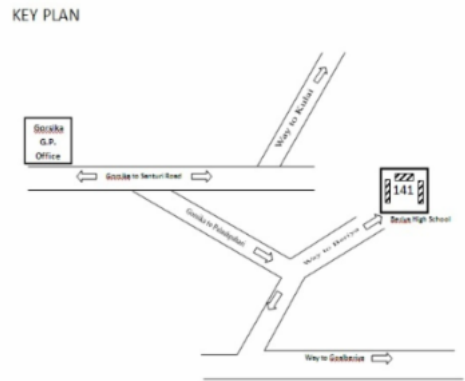

নির্বাচক নিবন্ধন আধিকারিকের স্বাক্ষর

Nazri Naksha

Google Map View

Polling Station Building Front View

Polling Station Front View

Cad View

Key MAP View

1 নাম : ববিতা আচার্য স্বামীর নাম: বাবলু আচার্য বাড়ির নং : 0004 বয়স : 43 লিঙ্গ : মহিলা	GPF2541829 ফটো উপলব্ধ	2 নাম : আল্লা আচার্য স্বামীর নাম: গোবিন্দ আচার্য বাড়ির নং : n0006 বয়স : 76 লিঙ্গ : মহিলা	WB/35/242/081082 ফটো উপলব্ধ	3 নাম : যমুনা আচার্য স্বামীর নাম: অজিত আচার্য বাড়ির নং : n0007 বয়স : 71 লিঙ্গ : মহিলা	WB/35/242/081026 ফটো উপলব্ধ
4 নাম : প্রদীপ আচার্য পিতার নাম: অজিত আচার্য বাড়ির নং : n0007 বয়স : 46 লিঙ্গ : পুরুষ	GPF1942150 ফটো উপলব্ধ	5 নাম : পাপিয়া আচার্য স্বামীর নাম: প্রদীপ আচার্য বাড়ির নং : n0007 বয়স : 39 লিঙ্গ : মহিলা	GPF1943448 ফটো উপলব্ধ	6 নাম : শান্তিময় আচার্য পিতার নাম: অজিত কুমার আচার্য বাড়ির নং : n0007 বয়স : 41 লিঙ্গ : পুরুষ	GPF1942168 ফটো উপলব্ধ
7 নাম : বুলি আচার্য স্বামীর নাম: শান্তিময় আচার্য বাড়ির নং : n0007 বয়স : 35 লিঙ্গ : মহিলা	ZJZ1439884 ফটো উপলব্ধ	8 নাম : সঞ্জীব কুমার আচার্য পিতার নাম: আদিত্য আচার্য বাড়ির নং : n0008 বয়স : 50 লিঙ্গ : পুরুষ	ZJZ2718278 ফটো উপলব্ধ	9 নাম : সুজিত আচার্য পিতার নাম: আদিত্যমোহন আচার্য বাড়ির নং : n0008 বয়স : 47 লিঙ্গ : পুরুষ	GPF1102094 ফটো উপলব্ধ
10 নাম : মৌমিতা আচার্য স্বামীর নাম: সুজিত আচার্য বাড়ির নং : n0008 বয়স : 37 লিঙ্গ : মহিলা	GPF2345528 ফটো উপলব্ধ	11 নাম : শিল্পী আচার্য স্বামীর নাম: সঞ্জিত আচার্য বাড়ির নং : n0008 বয়স : 44 লিঙ্গ : মহিলা	GPF1942176 ফটো উপলব্ধ	12 নাম : সন্ধ্যা আচার্য স্বামীর নাম: সুবোধ আচার্য বাড়ির নং : n0009 বয়স : 53 লিঙ্গ : মহিলা	WB/35/242/081102 ফটো উপলব্ধ
13 নাম : মহাদেব আচার্য পিতার নাম: বংশী আচার্য বাড়ির নং : n0010 বয়স : 55 লিঙ্গ : পুরুষ	GPF1942200 ফটো উপলব্ধ	14 নাম : মৌসুমী আচার্য স্বামীর নাম: মহাদেব আচার্য বাড়ির নং : n0010 বয়স : 38 লিঙ্গ : মহিলা	GPF2278679 ফটো উপলব্ধ	15 নাম : মিনতি আচার্য স্বামীর নাম: জয়দেব আচার্য বাড়ির নং : n0011 বয়স : 56 লিঙ্গ : মহিলা	WB/35/242/081071 ফটো উপলব্ধ
16 নাম : অমিয় আচার্য পিতার নাম: জয়দেব আচার্য বাড়ির নং : n0011 বয়স : 38 লিঙ্গ : পুরুষ	GPF2278638 ফটো উপলব্ধ	17 নাম : বাসুদেব আচার্য পিতার নাম: ধ্রুবপ্রহ্লাদ আচার্য বাড়ির নং : n0011 বয়স : 55 লিঙ্গ : পুরুষ	GPF1102086 ফটো উপলব্ধ	18 নাম : ভারতী আচার্য স্বামীর নাম: বাসুদেব আচার্য বাড়ির নং : n0011 বয়স : 51 লিঙ্গ : মহিলা	WB/35/242/081070 ফটো উপলব্ধ
19 নাম : সুভাষচন্দ্র আচার্য পিতার নাম: ধ্রুবপ্রহ্লাদ আচার্য বাড়ির নং : n0011 বয়স : 50 লিঙ্গ : পুরুষ	GPF2345155 ফটো উপলব্ধ	20 নাম : লোটন আচার্য স্বামীর নাম: সন্দীপ আচার্য বাড়ির নং : n0006 বয়স : 51 লিঙ্গ : মহিলা	WB/35/242/081061 ফটো উপলব্ধ	21 নাম : বাবলু আচার্য পিতার নাম: শরৎ আচার্য বাড়ির নং : n0004 বয়স : 49 লিঙ্গ : পুরুষ	GPF2498046 ফটো উপলব্ধ
22 নাম : সন্ধ্যা আচার্য স্বামীর নাম: শরৎ আচার্য বাড়ির নং : n0004 বয়স : 86 লিঙ্গ : মহিলা	WB/35/242/081024 ফটো উপলব্ধ	23 নাম : সর্বজিৎ আচার্য পিতার নাম: আদিত্য মোহন আচার্য বাড়ির নং : n0007 বয়স : 35 লিঙ্গ : পুরুষ	ZJZ0833038 ফটো উপলব্ধ	24 নাম : মোনালিষা আচার্য পিতার নাম: সুবোধ কুমার আচার্য বাড়ির নং : n0009 বয়স : 36 লিঙ্গ : মহিলা	ZJZ1954197 ফটো উপলব্ধ
25 নাম : সত্যজিৎ আচার্য পিতার নাম: আদিত্য মোহন আচার্য বাড়ির নং : n0008 বয়স : 39 লিঙ্গ : পুরুষ	GPF2278687 ফটো উপলব্ধ	26 নাম : মৃত্যুঞ্জয় আচার্য পিতার নাম: সন্দীপ আচার্য বাড়ির নং : n0006 বয়স : 27 লিঙ্গ : পুরুষ	ZJZ2143550 ফটো উপলব্ধ	27 নাম : সন্দীপ আচার্য পিতার নাম: গোবিন্দ আচার্য বাড়ির নং : n0006 বয়স : 54 লিঙ্গ : পুরুষ	WB/35/242/081314 ফটো উপলব্ধ
28 নাম : চন্দনা আচার্য স্বামীর নাম: সুভাষ চন্দ্র আচার্য বাড়ির নং : n২০১১ বয়স : 45 লিঙ্গ : মহিলা	ZJZ2418713 ফটো উপলব্ধ	29 নাম : সুদীপ আচার্য পিতার নাম: সঞ্জিত আচার্য বাড়ির নং : এন0008 বয়স : 23 লিঙ্গ : পুরুষ	ZJZ2555175 ফটো উপলব্ধ	30 নাম : রিত্তা আচার্য পিতার নাম: সঞ্জিত আচার্য বাড়ির নং : বেড়িয়া বয়স : 20 লিঙ্গ : মহিলা	ZJZ2715993 ফটো উপলব্ধ