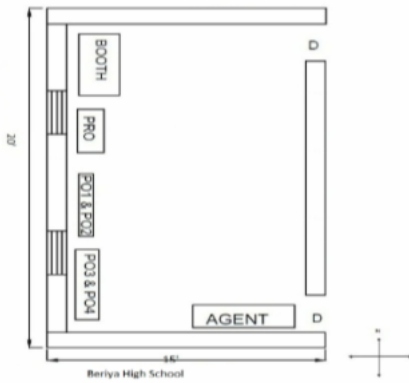

নির্বাচক নিবন্ধন আধিকারিকের স্বাক্ষর

Nazri Naksha

Google Map View

Polling Station Building Front View

Polling Station Front View

Cad View

Key MAP View

1 নাম : ববিতা আচার্য স্বামীর নাম: বাবলু আচার্য বাড়ির নং : 0004 বয়স : 43 লিঙ্গ : মহিলা	GPF2541829 ফটো উপলব্ধ	2 নাম : আল্লা আচার্য স্বামীর নাম: গোবিন্দ আচার্য বাড়ির নং : n0006 বয়স : 76 লিঙ্গ : মহিলা	WB/35/242/081082 ফটো উপলব্ধ	3 নাম : যমুনা আচার্য স্বামীর নাম: অজিত আচার্য বাড়ির নং : n0007 বয়স : 71 লিঙ্গ : মহিলা	WB/35/242/081026 ফটো উপলব্ধ
4 নাম : প্রদীপ আচার্য পিতার নাম: অজিত আচার্য বাড়ির নং : n0007 বয়স : 46 লিঙ্গ : পুরুষ	GPF1942150 ফটো উপলব্ধ	5 নাম : পাপিয়া আচার্য স্বামীর নাম: প্রদীপ আচার্য বাড়ির নং : n0007 বয়স : 39 লিঙ্গ : মহিলা	GPF1943448 ফটো উপলব্ধ	6 নাম : শান্তিময় আচার্য পিতার নাম: অজিত কুমার আচার্য বাড়ির নং : n0007 বয়স : 41 লিঙ্গ : পুরুষ	GPF1942168 ফটো উপলব্ধ
7 নাম : বুলি আচার্য স্বামীর নাম: শান্তিময় আচার্য বাড়ির নং : n0007 বয়স : 35 লিঙ্গ : মহিলা	ZJZ1439884 ফটো উপলব্ধ	8 নাম : সঞ্জীব কুমার আচার্য পিতার নাম: আদিত্য আচার্য বাড়ির নং : n0008 বয়স : 50 লিঙ্গ : পুরুষ	ZJZ2718278 ফটো উপলব্ধ	9 নাম : সুজিত আচার্য পিতার নাম: আদিত্যমোহন আচার্য বাড়ির নং : n0008 বয়স : 47 লিঙ্গ : পুরুষ	GPF1102094 ফটো উপলব্ধ
10 নাম : মৌমিতা আচার্য স্বামীর নাম: সুজিত আচার্য বাড়ির নং : n0008 বয়স : 37 লিঙ্গ : মহিলা	GPF2345528 ফটো উপলব্ধ	11 নাম : শিল্পী আচার্য স্বামীর নাম: সঞ্জিত আচার্য বাড়ির নং : n0008 বয়স : 44 লিঙ্গ : মহিলা	GPF1942176 ফটো উপলব্ধ	12 নাম : সন্ধ্যা আচার্য স্বামীর নাম: সুবোধ আচার্য বাড়ির নং : n0009 বয়স : 53 লিঙ্গ : মহিলা	WB/35/242/081102 ফটো উপলব্ধ
13 নাম : মহাদেব আচার্য পিতার নাম: বংশী আচার্য বাড়ির নং : n0010 বয়স : 55 লিঙ্গ : পুরুষ	GPF1942200 ফটো উপলব্ধ	14 নাম : মৌসুমী আচার্য স্বামীর নাম: মহাদেব আচার্য বাড়ির নং : n0010 বয়স : 38 লিঙ্গ : মহিলা	GPF2278679 ফটো উপলব্ধ	15 নাম : মিনতি আচার্য স্বামীর নাম: জয়দেব আচার্য বাড়ির নং : n0011 বয়স : 56 লিঙ্গ : মহিলা	WB/35/242/081071 ফটো উপলব্ধ
16 নাম : অমিয় আচার্য পিতার নাম: জয়দেব আচার্য বাড়ির নং : n0011 বয়স : 38 লিঙ্গ : পুরুষ	GPF2278638 ফটো উপলব্ধ	17 নাম : বাসুদেব আচার্য পিতার নাম: ধ্রুবপ্রহ্লাদ আচার্য বাড়ির নং : n0011 বয়স : 55 লিঙ্গ : পুরুষ	GPF1102086 ফটো উপলব্ধ	18 নাম : ভারতী আচার্য স্বামীর নাম: বাসুদেব আচার্য বাড়ির নং : n0011 বয়স : 51 লিঙ্গ : মহিলা	WB/35/242/081070 ফটো উপলব্ধ
19 নাম : সুভাষচন্দ্র আচার্য পিতার নাম: ধ্রুবপ্রহ্লাদ আচার্য বাড়ির নং : n0011 বয়স : 50 লিঙ্গ : পুরুষ	GPF2345155 ফটো উপলব্ধ	20 নাম : লোটন আচার্য স্বামীর নাম: সন্দীপ আচার্য বাড়ির নং : n0006 বয়স : 51 লিঙ্গ : মহিলা	WB/35/242/081061 ফটো উপলব্ধ	21 নাম : বাবলু আচার্য পিতার নাম: শরৎ আচার্য বাড়ির নং : n0004 বয়স : 49 লিঙ্গ : পুরুষ	GPF2498046 ফটো উপলব্ধ
22 নাম : সন্ধ্যা আচার্য স্বামীর নাম: শরৎ আচার্য বাড়ির নং : n0004 বয়স : 86 লিঙ্গ : মহিলা	WB/35/242/081024 ফটো উপলব্ধ	23 নাম : সর্বজিৎ আচার্য পিতার নাম: আদিত্য মোহন আচার্য বাড়ির নং : n0007 বয়স : 35 লিঙ্গ : পুরুষ	ZJZ0833038 ফটো উপলব্ধ	24 নাম : মোনালিষা আচার্য পিতার নাম: সুবোধ কুমার আচার্য বাড়ির নং : n0009 বয়স : 36 লিঙ্গ : মহিলা	ZJZ1954197 ফটো উপলব্ধ
25 নাম : সত্যজিৎ আচার্য পিতার নাম: আদিত্য মোহন আচার্য বাড়ির নং : n0008 বয়স : 39 লিঙ্গ : পুরুষ	GPF2278687 ফটো উপলব্ধ	26 নাম : মৃত্যুঞ্জয় আচার্য পিতার নাম: সন্দীপ আচার্য বাড়ির নং : n0006 বয়স : 27 লিঙ্গ : পুরুষ	ZJZ2143550 ফটো উপলব্ধ	27 নাম : সন্দীপ আচার্য পিতার নাম: গোবিন্দ আচার্য বাড়ির নং : n0006 বয়স : 54 লিঙ্গ : পুরুষ	WB/35/242/081314 ফটো উপলব্ধ
28 নাম : চন্দনা আচার্য স্বামীর নাম: সুভাষ চন্দ্র আচার্য বাড়ির নং : n২০১১ বয়স : 45 লিঙ্গ : মহিলা	ZJZ2418713 ফটো উপলব্ধ	29 নাম : সুদীপ আচার্য পিতার নাম: সঞ্জিত আচার্য বাড়ির নং : এন0008 বয়স : 23 লিঙ্গ : পুরুষ	ZJZ2555175 ফটো উপলব্ধ	30 নাম : রিত্তা আচার্য পিতার নাম: সঞ্জিত আচার্য বাড়ির নং : বেড়িয়া বয়স : 20 লিঙ্গ : মহিলা	ZJZ2715993 ফটো উপলব্ধ