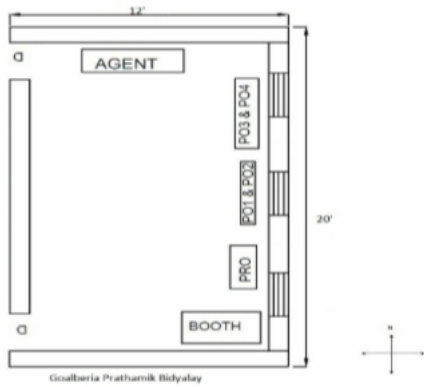

নির্বাচক নিবন্ধন আধিকারিকের স্বাক্ষর

Nazri Naksha

Google Map View

Polling Station Building Front View

Polling Station Front View

Cad View

Key MAP View

1 নাম : লীলাবতী সরেন স্বামীর নাম: বদি সরেন বাড়ির নং : এন0196 বয়স : 26 লিঙ্গ : মহিলা	RNG1971407 ফটো উপলব্ধ	2 নাম : তপোব্রত মডল পিতার নাম: গঙ্গাধর মডল বাড়ির নং : এন0139 বয়স : 22 লিঙ্গ : পুরুষ	ZJZ2584936 ফটো উপলব্ধ	3 নাম : সরলা (মুর্মু) সরেন স্বামীর নাম: রেংটা সরেন বাড়ির নং : n0208 বয়স : 32 লিঙ্গ : মহিলা	ZJZ1698000 ফটো উপলব্ধ
4 নাম : সখিতা আচার্য স্বামীর নাম: সবিভাভ আচার্য বাড়ির নং : n0133 বয়স : 50 লিঙ্গ : মহিলা	GPF2343267 ফটো উপলব্ধ	5 নাম : দুললি আচার্য স্বামীর নাম: শিবসাহান আচার্য বাড়ির নং : n0133 বয়স : 80 লিঙ্গ : মহিলা	GPF1938679 ফটো উপলব্ধ	6 নাম : পূর্ণিমা আচার্য স্বামীর নাম: নাগর চন্দ্র আচার্য বাড়ির নং : n0120 বয়স : 55 লিঙ্গ : মহিলা	ZJZ2242915 ফটো উপলব্ধ
7 নাম : সোমা আচার্য স্বামীর নাম: দীপংকর আচার্য বাড়ির নং : n0114 বয়স : 28 লিঙ্গ : মহিলা	ZJZ2107076 ফটো উপলব্ধ	8 নাম : অলকা আচার্য স্বামীর নাম: প্রবোধ আচার্য বাড়ির নং : n0107 বয়স : 63 লিঙ্গ : মহিলা	GPF0117341 ফটো উপলব্ধ	9 নাম : সুকুমার আচার্য মায়ের নাম: অলোকা আচার্য বাড়ির নং : n0107 বয়স : 36 লিঙ্গ : পুরুষ	ZJZ0482703 ফটো উপলব্ধ
10 নাম : শ্যামলকৃষ্ণ আচার্য পিতার নাম: শিশির কুমার আচার্য বাড়ির নং : n0117 বয়স : 60 লিঙ্গ : পুরুষ	GPF1101914 ফটো উপলব্ধ	11 নাম : দীপংকর আচার্য পিতার নাম: শিব মানিক আচার্য বাড়ির নং : n0114 বয়স : 45 লিঙ্গ : পুরুষ	GPF1192053 ফটো উপলব্ধ	12 নাম : সঞ্জীব আচার্য পিতার নাম: প্রকান্ত আচার্য বাড়ির নং : নং০৭৬ বয়স : 25 লিঙ্গ : পুরুষ	ZJZ2407229 ফটো উপলব্ধ
13 নাম : অমলেন্দু আচার্য পিতার নাম: ধরনীধর আচার্য বাড়ির নং : n0103 বয়স : 61 লিঙ্গ : পুরুষ	GPF1938620 ফটো উপলব্ধ	14 নাম : রাহুল আচার্য পিতার নাম: ভুবন আচার্য বাড়ির নং : n0217 বয়স : 26 লিঙ্গ : পুরুষ	ZJZ2239523 ফটো উপলব্ধ	15 নাম : মদন মোহন আচার্য পিতার নাম: সুবোধ আচার্য বাড়ির নং : এন0095 বয়স : 22 লিঙ্গ : পুরুষ	ZJZ2556256 ফটো উপলব্ধ
16 নাম : সুতপা আচার্য পিতার নাম: শ্যামল কৃষ্ণ আচার্য বাড়ির নং : এন0117 বয়স : 22 লিঙ্গ : মহিলা	ZJZ2556363 ফটো উপলব্ধ	17 নাম : মৌমিতা আচার্য পিতার নাম: দিলীপ কুমার আচার্য বাড়ির নং : নং075 বয়স : 24 লিঙ্গ : মহিলা	ZJZ2521383 ফটো উপলব্ধ	18 নাম : বুল বুল আচার্য স্বামীর নাম: ভুবনেশ্বর আচার্য বাড়ির নং : এন0074 বয়স : 48 লিঙ্গ : মহিলা	ZJZ0482745 ফটো উপলব্ধ
19 নাম : বিজয় কুমার আচার্য পিতার নাম: শিশির আচার্য বাড়ির নং : n0117 বয়স : 69 লিঙ্গ : পুরুষ	GPF0117382 ফটো উপলব্ধ	20 নাম : মনুয়া আচার্য পিতার নাম: নাগর আচার্য বাড়ির নং : n0120 বয়স : 40 লিঙ্গ : পুরুষ	GPF1938976 ফটো উপলব্ধ	21 নাম : সুনিতা আচার্য স্বামীর নাম: চিন্ময় আচার্য বাড়ির নং : n0120 বয়স : 37 লিঙ্গ : মহিলা	ZJZ1440619 ফটো উপলব্ধ
22 নাম : চিন্ময় আচার্য পিতার নাম: সাগর আচার্য বাড়ির নং : n0120 বয়স : 44 লিঙ্গ : পুরুষ	GPF1192095 ফটো উপলব্ধ	23 নাম : বর্না আচার্য স্বামীর নাম: সাগর আচার্য বাড়ির নং : n0120 বয়স : 65 লিঙ্গ : মহিলা	GPF0117416 ফটো উপলব্ধ	24 নাম : সীমা আচার্য স্বামীর নাম: কনক আচার্য বাড়ির নং : n0074 বয়স : 40 লিঙ্গ : মহিলা	GPF1938885 ফটো উপলব্ধ
25 নাম : সুমিত্রা আচার্য স্বামীর নাম: প্রদীপ আচার্য বাড়ির নং : n0075 বয়স : 53 লিঙ্গ : মহিলা	GPF0117309 ফটো উপলব্ধ	26 নাম : দেবদাস আচার্য পিতার নাম: প্রদীপ আচার্য বাড়ির নং : গোবলাবেরিয়া বয়স : 34 লিঙ্গ : পুরুষ	ZJZ1276450 ফটো উপলব্ধ	27 নাম : নির্মল আচার্য পিতার নাম: দিবাকর আচার্য বাড়ির নং : n0075 বয়স : 52 লিঙ্গ : পুরুষ	GPF0117325 ফটো উপলব্ধ
28 নাম : স্বর্নলতা আচার্য স্বামীর নাম: দিলীপ আচার্য বাড়ির নং : n0075 বয়স : 48 লিঙ্গ : মহিলা	GPF1938950 ফটো উপলব্ধ	29 নাম : দেবজিৎ আচার্য পিতার নাম: দিলিপ আচার্য বাড়ির নং : n0075 বয়স : 29 লিঙ্গ : পুরুষ	ZJZ1954288 ফটো উপলব্ধ	30 নাম : সুশান্ত আচার্য পিতার নাম: ভাস্কর আচার্য বাড়ির নং : n0075 বয়স : 49 লিঙ্গ : পুরুষ	GPF1939131 ফটো উপলব্ধ