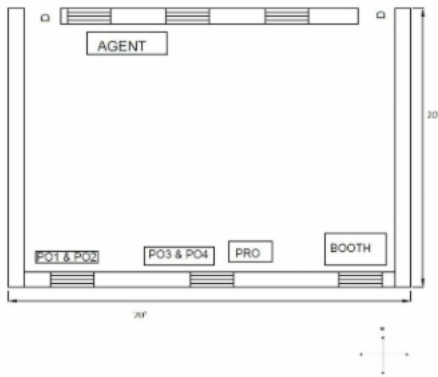

নির্বাচক নিবন্ধন আধিকারিকের স্বাক্ষর

Nazri Naksha

Google Map View

Polling Station Building Front View

Polling Station Front View

Cad View

Key MAP View

1 নাম : নিয়তিবালা ঘোষ স্বামীর নাম: গয়ারাম ঘোষ বাড়ির নং : n0001 বয়স : 74 লিঙ্গ : মহিলা	WB/35/242/021080 ফটো উপলব্ধ	2 নাম : বুধন ঘোষ পিতার নাম: গয়ারাম ঘোষ বাড়ির নং : n0001 বয়স : 53 লিঙ্গ : পুরুষ	WB/35/242/021022 ফটো উপলব্ধ	3 নাম : বেলারানী ঘোষ স্বামীর নাম: বুধন ঘোষ বাড়ির নং : n0001 বয়স : 51 লিঙ্গ : মহিলা	WB/35/242/021081 ফটো উপলব্ধ
4 নাম : বরনা ঘোষ স্বামীর নাম: লুধন ঘোষ বাড়ির নং : n0001 বয়স : 46 লিঙ্গ : মহিলা	GPF1901396 ফটো উপলব্ধ	5 নাম : উদয় ঘোষ পিতার নাম: গয়ারাম ঘোষ বাড়ির নং : n0001 বয়স : 47 লিঙ্গ : পুরুষ	GPF1901404 ফটো উপলব্ধ	6 নাম : বাদলী ঘোষ স্বামীর নাম: উদয় ঘোষ বাড়ির নং : n0001 বয়স : 38 লিঙ্গ : মহিলা	GPF2493005 ফটো উপলব্ধ
7 নাম : গয়ারাম ঘোষ পিতার নাম: দুখিত ঘোষ বাড়ির নং : n0028 বয়স : 81 লিঙ্গ : পুরুষ	WB/35/242/021084 ফটো উপলব্ধ	8 নাম : ভোলানাথ ঘোষ পিতার নাম: গয়ারাম ঘোষ বাড়ির নং : n0028 বয়স : 39 লিঙ্গ : পুরুষ	GPF2273969 ফটো উপলব্ধ	9 নাম : মাধুরী ঘোষ স্বামীর নাম: ভোলানাথ ঘোষ বাড়ির নং : n0028 বয়স : 37 লিঙ্গ : মহিলা	ZJZ0833426 ফটো উপলব্ধ
10 নাম : জানকী টুডু স্বামীর নাম: দশরথ টুডু বাড়ির নং : n0028 বয়স : 38 লিঙ্গ : মহিলা	GPF2492981 ফটো উপলব্ধ	11 নাম : চঞ্চল মন্ডল পিতার নাম: মানিক রতন মন্ডল বাড়ির নং : n0028 বয়স : 36 লিঙ্গ : পুরুষ	ZJZ0833343 ফটো উপলব্ধ	12 নাম : রাহুল ঘোষ পিতার নাম: লুধাই ঘোষ বাড়ির নং : n0001 বয়স : 26 লিঙ্গ : পুরুষ	ZJZ2209401 ফটো উপলব্ধ
13 নাম : সীমা মন্ডল স্বামীর নাম: চঞ্চল মন্ডল বাড়ির নং : নং০২৮ বয়স : 29 লিঙ্গ : মহিলা	ZJZ2404960 ফটো উপলব্ধ	14 নাম : লক্ষন ঘোষ পিতার নাম: বুধন ঘোষ বাড়ির নং : নং০০১ বয়স : 24 লিঙ্গ : পুরুষ	ZJZ2400836 ফটো উপলব্ধ	15 নাম : রাকেশ ঘোষ পিতার নাম: লুধন ঘোষ বাড়ির নং : এন0001 বয়স : 23 লিঙ্গ : পুরুষ	ZJZ2448793 ফটো উপলব্ধ
16 নাম : গোবিন্দ ঘোষ পিতার নাম: উদয় ঘোষ বাড়ির নং : এন0001 বয়স : 22 লিঙ্গ : পুরুষ	ZJZ2547974 ফটো উপলব্ধ	17 নাম : মিলন ঘোষ মায়ের নাম: বুধন ঘোষ বাড়ির নং : এন0001 বয়স : 21 লিঙ্গ : পুরুষ	ZJZ2642999 ফটো উপলব্ধ	18 নাম : নিবেদিতা টুডু পিতার নাম: তারাপদ টুডু বাড়ির নং : এন0064 বয়স : 22 লিঙ্গ : মহিলা	ZJZ2640944 ফটো উপলব্ধ
19 নাম : সুকি টুডু স্বামীর নাম: লখু টুডু বাড়ির নং : n0156 বয়স : 34 লিঙ্গ : মহিলা	ZJZ1667104 ফটো উপলব্ধ	20 নাম : রানী হাংসদা স্বামীর নাম: বঙ্কিম টুডু বাড়ির নং : এন0023 বয়স : 23 লিঙ্গ : মহিলা	ZJZ2566297 ফটো উপলব্ধ	21 নাম : অনামিকা মুরমু স্বামীর নাম: করণ কুমার টুডু বাড়ির নং : এন0064 বয়স : 22 লিঙ্গ : মহিলা	ZJZ2584324 ফটো উপলব্ধ
22 নাম : করণ কুমার টুডু পিতার নাম: তারাপদ টুডু বাড়ির নং : নং064 বয়স : 24 লিঙ্গ : পুরুষ	ZJZ2508190 ফটো উপলব্ধ	23 নাম : মিতালি টুডু স্বামীর নাম: সুকুমার টুডু বাড়ির নং : নং055 বয়স : 23 লিঙ্গ : মহিলা	ZJZ2466274 ফটো উপলব্ধ	24 নাম : সুকান্ত মুরমু পিতার নাম: সুকুমার মুরমু বাড়ির নং : n0057 বয়স : 29 লিঙ্গ : পুরুষ	ZJZ1954692 ফটো উপলব্ধ
25 নাম : দুর্গামনি টুডু স্বামীর নাম: বাবুরাম টুডু বাড়ির নং : নং০৫৩ বয়স : 30 লিঙ্গ : মহিলা	ZJZ2416840 ফটো উপলব্ধ	26 নাম : তারাপদ টুডু পিতার নাম: সোমলাল টুডু বাড়ির নং : এন0064 বয়স : 61 লিঙ্গ : পুরুষ	ZRQ1279744 ফটো উপলব্ধ	27 নাম : সনমনি টুডু মায়ের নাম: মাখনি মুরমু বাড়ির নং : এন0064 বয়স : 55 লিঙ্গ : মহিলা	ZRQ1166636 ফটো উপলব্ধ
28 নাম : অনিমা টুডু স্বামীর নাম: রাম টুডু বাড়ির নং : নং০৫৮ বয়স : 25 লিঙ্গ : মহিলা	ZJZ2416667 ফটো উপলব্ধ	29 নাম : সুস্মিতা টুডু পিতার নাম: শান্তিপদ টুডু বাড়ির নং : n0023 বয়স : 26 লিঙ্গ : মহিলা	ZJZ2209435 ফটো উপলব্ধ	30 নাম : বঙ্কিম টুডু পিতার নাম: বাবুসিং টুডু বাড়ির নং : n0023 বয়স : 26 লিঙ্গ : পুরুষ	ZJZ2209476 ফটো উপলব্ধ