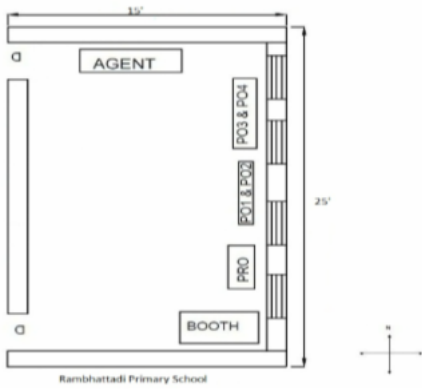

নির্বাচক নিবন্ধন আধিকারিকের স্বাক্ষর

Nazri Naksha

Google Map View

Polling Station Building Front View

Polling Station Front View

Cad View

Key MAP View

1 নাম : আনন্দ কিস্কু পিতার নাম: মহাদেব কিস্কু বাড়ির নং : n0014 বয়স : 41 লিঙ্গ : পুরুষ	GPF1899079 ফটো উপলব্ধ	2 নাম : রুপলাল কিস্কু পিতার নাম: মন কিস্কু বাড়ির নং : n0018 বয়স : 26 লিঙ্গ : পুরুষ	ZJZ2210003 ফটো উপলব্ধ	3 নাম : মালতী কিস্কু পিতার নাম: জগেশ্বর কিস্কু বাড়ির নং : n0049 বয়স : 31 লিঙ্গ : মহিলা	ZJZ1955343 ফটো উপলব্ধ
4 নাম : বাসন্তী কিস্কু স্বামীর নাম: কেশব কিস্কু বাড়ির নং : n0044 বয়স : 48 লিঙ্গ : মহিলা	GPF1510932 ফটো উপলব্ধ	5 নাম : কেশব কিস্কু পিতার নাম: মানসিং কিস্কু বাড়ির নং : n0044 বয়স : 49 লিঙ্গ : পুরুষ	WB/35/242/018192 ফটো উপলব্ধ	6 নাম : রোমি কিস্কু পিতার নাম: মন কিস্কু বাড়ির নং : n0018 বয়স : 31 লিঙ্গ : মহিলা	ZJZ1825264 ফটো উপলব্ধ
7 নাম : আদরী কিস্কু স্বামীর নাম: মন কিস্কু বাড়ির নং : n0018 বয়স : 53 লিঙ্গ : মহিলা	GPF1510924 ফটো উপলব্ধ	8 নাম : মন কিস্কু পিতার নাম: ককারাম কিস্কু বাড়ির নং : n0018 বয়স : 57 লিঙ্গ : পুরুষ	GPF1510916 ফটো উপলব্ধ	9 নাম : লক্ষ্মীমনি কিস্কু স্বামীর নাম: আনন্দ কিস্কু বাড়ির নং : n0014 বয়স : 34 লিঙ্গ : মহিলা	ZJZ1441419 ফটো উপলব্ধ
10 নাম : শুকুরমনি কিস্কু স্বামীর নাম: জগেশ্বর কিস্কু বাড়ির নং : n0049 বয়স : 66 লিঙ্গ : মহিলা	WB/35/242/018258 ফটো উপলব্ধ	11 নাম : কুশ কিস্কু পিতার নাম: মহেশ্বর কিস্কু বাড়ির নং : n0040 বয়স : 54 লিঙ্গ : পুরুষ	ZJZ1441401 ফটো উপলব্ধ	12 নাম : বাহামনি কিস্কু স্বামীর নাম: কুশ কিস্কু বাড়ির নং : n0140 বয়স : 48 লিঙ্গ : মহিলা	ZJZ1441492 ফটো উপলব্ধ
13 নাম : সুরেন্দ্র কিস্কু পিতার নাম: জগেশ্বর কিস্কু বাড়ির নং : n0049 বয়স : 38 লিঙ্গ : পুরুষ	GPF2273720 ফটো উপলব্ধ	14 নাম : গৌরী কিস্কু স্বামীর নাম: সুরেন্দ্র কিস্কু বাড়ির নং : n0049 বয়স : 32 লিঙ্গ : মহিলা	ZJZ1590009 ফটো উপলব্ধ	15 নাম : জগেশ্বর কিস্কু পিতার নাম: তাড় কিস্কু বাড়ির নং : n0049 বয়স : 71 লিঙ্গ : পুরুষ	WB/35/242/018562 ফটো উপলব্ধ
16 নাম : সোমলাল কিস্কু পিতার নাম: জগেশ্বর কিস্কু বাড়ির নং : - বয়স : 26 লিঙ্গ : পুরুষ	ZJZ2209914 ফটো উপলব্ধ	17 নাম : রবিলাল কিস্কু পিতার নাম: কেশব কিস্কু বাড়ির নং : নং০৪৪ বয়স : 24 লিঙ্গ : পুরুষ	ZJZ2380426 ফটো উপলব্ধ	18 নাম : লক্ষী কিস্কু স্বামীর নাম: সোমলাল কিস্কু বাড়ির নং : নং০৪৯ বয়স : 27 লিঙ্গ : মহিলা	ZJZ2380285 ফটো উপলব্ধ
19 নাম : সুদিগু কিস্কু পিতার নাম: লখিরাম কিস্কু বাড়ির নং : নং২২০ বয়স : 24 লিঙ্গ : পুরুষ	ZJZ2380442 ফটো উপলব্ধ	20 নাম : কনকলতা কিস্কু স্বামীর নাম: রুপলাল কিস্কু বাড়ির নং : এন0018 বয়স : 23 লিঙ্গ : মহিলা	ZJZ2514990 ফটো উপলব্ধ	21 নাম : জবা কিস্কু পিতার নাম: রবিলাল টুডু বাড়ির নং : n0016 বয়স : 56 লিঙ্গ : মহিলা	GPF1510981 ফটো উপলব্ধ
22 নাম : লক্ষ্মী কিস্কু পিতার নাম: সুপলাল কিস্কু বাড়ির নং : এন0016 বয়স : 21 লিঙ্গ : মহিলা	ZJZ2638112 ফটো উপলব্ধ	23 নাম : চার্দমনি টুডু স্বামীর নাম: কালিচরণ টুডু বাড়ির নং : এন0023 বয়স : 22 লিঙ্গ : মহিলা	ZJZ2646479 ফটো উপলব্ধ	24 নাম : কালিমনি টুডু পিতার নাম: মনজুড়া টুডু বাড়ির নং : এন0024 বয়স : 21 লিঙ্গ : মহিলা	ZJZ2646503 ফটো উপলব্ধ
25 নাম : সোমলাল টুডু পিতার নাম: জঙ্গল টুডু বাড়ির নং : এন0028 বয়স : 22 লিঙ্গ : পুরুষ	ZJZ2646529 ফটো উপলব্ধ	26 নাম : নিবেদিতা টুডু পিতার নাম: সুকু টুডু বাড়ির নং : কেশরপুর বয়স : 34 লিঙ্গ : মহিলা	ZJZ1277516 ফটো উপলব্ধ	27 নাম : আনতি টুডু পিতার নাম: রুপাই টুডু বাড়ির নং : এন000 বয়স : 27 লিঙ্গ : মহিলা	ZJZ2144251 ফটো উপলব্ধ
28 নাম : সানখি টুডু স্বামীর নাম: রুপাই টুডু বাড়ির নং : এন000 বয়স : 71 লিঙ্গ : মহিলা	ZJZ2485266 ফটো উপলব্ধ	29 নাম : সুনীল কুমার টুডু পিতার নাম: রসিক টুডু বাড়ির নং : এন0025 বয়স : 40 লিঙ্গ : পুরুষ	GPF1901321 ফটো উপলব্ধ	30 নাম : গরবী টুডু স্বামীর নাম: বড়কা টুডু বাড়ির নং : এন0023 বয়স : 53 লিঙ্গ : মহিলা	WB/35/242/018391 ফটো উপলব্ধ