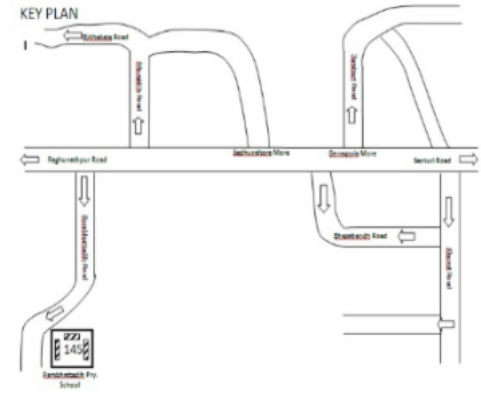

Key MAP View