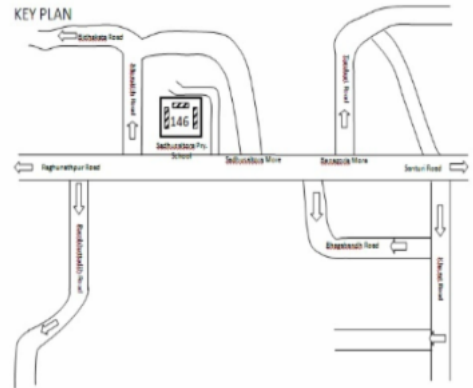

নির্বাচক নিবন্ধন আধিকারিকের স্বাক্ষর

Nazri Naksha

Google Map View

Polling Station Building Front View

Polling Station Front View

Cad View

Key MAP View

1 নাম : সন্দীপ কালিন্দী পিতার নাম: চৈতান কালিন্দী বাড়ির নং : এন000 বয়স : 23 লিঙ্গ : পুরুষ	ZJZ2515229 ফটো উপলব্ধ	2 নাম : নিয়তি কালিন্দী স্বামীর নাম: চন্দন কালিন্দী বাড়ির নং : এন0220 বয়স : 23 লিঙ্গ : মহিলা	ZJZ2593804 ফটো উপলব্ধ	3 নাম : চন্দন কালিন্দী পিতার নাম: সুনীল কালিন্দী বাড়ির নং : 00 বয়স : 24 লিঙ্গ : পুরুষ	ZJZ2427615 ফটো উপলব্ধ
4 নাম : রাজেশ কালিন্দী পিতার নাম: বামাপদ কালিন্দী বাড়ির নং : 00 বয়স : 24 লিঙ্গ : পুরুষ	ZJZ2375384 ফটো উপলব্ধ	5 নাম : রূপালী কালিন্দী স্বামীর নাম: সিদাম কালিন্দী বাড়ির নং : n0176 বয়স : 35 লিঙ্গ : মহিলা	ZJZ1699412 ফটো উপলব্ধ	6 নাম : শম্ভু কালিন্দী পিতার নাম: সুভাষ কালিন্দী বাড়ির নং : n0154 বয়স : 35 লিঙ্গ : পুরুষ	ZJZ1699313 ফটো উপলব্ধ
7 নাম : সিদাম কালিন্দী পিতার নাম: সুভাষ কালিন্দী বাড়ির নং : n0154 বয়স : 38 লিঙ্গ : পুরুষ	ZJZ1699404 ফটো উপলব্ধ	8 নাম : সুভাষ কালিন্দী পিতার নাম: বিনোদ কালিন্দী বাড়ির নং : n0154 বয়স : 65 লিঙ্গ : পুরুষ	ZJZ2598886 ফটো উপলব্ধ	9 নাম : শুকুন্তলা কালিন্দী স্বামীর নাম: চৈতন কালিন্দী বাড়ির নং : n0153 বয়স : 52 লিঙ্গ : মহিলা	WB/35/242/012391 ফটো উপলব্ধ
10 নাম : চৈতন কালিন্দী পিতার নাম: বিনোদ কালিন্দী বাড়ির নং : n0153 বয়স : 54 লিঙ্গ : পুরুষ	WB/35/242/012026 ফটো উপলব্ধ	11 নাম : মনোজ কালিন্দী পিতার নাম: বিজয় কালিন্দী বাড়ির নং : n0152 বয়স : 30 লিঙ্গ : পুরুষ	ZJZ1825959 ফটো উপলব্ধ	12 নাম : ভৈরব কালিন্দী পিতার নাম: বিজয় কালিন্দী বাড়ির নং : n0152 বয়স : 40 লিঙ্গ : পুরুষ	ZJZ1278183 ফটো উপলব্ধ
13 নাম : সরস্বতী কালিন্দী স্বামীর নাম: বিজয় কালিন্দী বাড়ির নং : n0152 বয়স : 59 লিঙ্গ : মহিলা	WB/35/242/012387 ফটো উপলব্ধ	14 নাম : বিজয় কালিন্দী পিতার নাম: বিনোদ কালিন্দী বাড়ির নং : n0152 বয়স : 71 লিঙ্গ : পুরুষ	WB/35/242/012022 ফটো উপলব্ধ	15 নাম : শোভারানী কালিন্দী স্বামীর নাম: বামাপদ কালিন্দী বাড়ির নং : n0151 বয়স : 51 লিঙ্গ : মহিলা	WB/35/242/012389 ফটো উপলব্ধ
16 নাম : রবি কালিন্দী পিতার নাম: দুঃখ কালিন্দী বাড়ির নং : n0146 বয়স : 55 লিঙ্গ : পুরুষ	ZJZ2692325 ফটো উপলব্ধ	17 নাম : মঞ্জলা কালিন্দী স্বামীর নাম: রবি কালিন্দী বাড়ির নং : n0146 বয়স : 52 লিঙ্গ : মহিলা	WB/35/242/012392 ফটো উপলব্ধ	18 নাম : সুনীল কালিন্দী পিতার নাম: দুঃখ কালিন্দী বাড়ির নং : n0149 বয়স : 53 লিঙ্গ : পুরুষ	WB/35/242/012259 ফটো উপলব্ধ
19 নাম : বাদল কালিন্দী পিতার নাম: বিনোদ কালিন্দী বাড়ির নং : n0150 বয়স : 53 লিঙ্গ : পুরুষ	WB/35/242/012038 ফটো উপলব্ধ	20 নাম : ইন্দ্রিকা কালিন্দী স্বামীর নাম: বাদল কালিন্দী বাড়ির নং : n0150 বয়স : 51 লিঙ্গ : মহিলা	WB/35/242/012395 ফটো উপলব্ধ	21 নাম : রেখা কালিন্দী মায়ের নাম: চপলা কালিন্দী বাড়ির নং : n0151 বয়স : 39 লিঙ্গ : মহিলা	ZJZ0496422 ফটো উপলব্ধ
22 নাম : হারু কালিন্দী মায়ের নাম: চপলা কালিন্দী বাড়ির নং : n0151 বয়স : 39 লিঙ্গ : পুরুষ	ZJZ0496414 ফটো উপলব্ধ	23 নাম : বামাপদ কালিন্দী পিতার নাম: পূর্ণচন্দ্র কালিন্দী বাড়ির নং : n0151 বয়স : 56 লিঙ্গ : পুরুষ	WB/35/242/012034 ফটো উপলব্ধ	24 নাম : চন্দনা কালিন্দী স্বামীর নাম: সুনীল কালিন্দী বাড়ির নং : n0149 বয়স : 32 লিঙ্গ : মহিলা	ZJZ2107241 ফটো উপলব্ধ
25 নাম : মালা কালিন্দী স্বামীর নাম: বাদল কালিন্দী বাড়ির নং : n0150 বয়স : 40 লিঙ্গ : মহিলা	ZJZ2052116 ফটো উপলব্ধ	26 নাম : পূজা কালিন্দী স্বামীর নাম: দুলাল কালিন্দী বাড়ির নং : n0153 বয়স : 26 লিঙ্গ : মহিলা	ZJZ2234847 ফটো উপলব্ধ	27 নাম : দুলাল কালিন্দী পিতার নাম: চৈতন কালিন্দী বাড়ির নং : n0153 বয়স : 27 লিঙ্গ : পুরুষ	ZJZ2234839 ফটো উপলব্ধ
28 নাম : প্রতিমা কালিন্দী স্বামীর নাম: ভৈরব কালিন্দী বাড়ির নং : n0152 বয়স : 28 লিঙ্গ : মহিলা	ZJZ2234805 ফটো উপলব্ধ	29 নাম : সোনালী কালিন্দী স্বামীর নাম: শম্ভু কালিন্দী বাড়ির নং : n0154 বয়স : 27 লিঙ্গ : মহিলা	ZJZ2234797 ফটো উপলব্ধ	30 নাম : ফটিক গরাই পিতার নাম: কেশব গরাই বাড়ির নং : n0001 বয়স : 72 লিঙ্গ : পুরুষ	WB/35/242/012307 ফটো উপলব্ধ