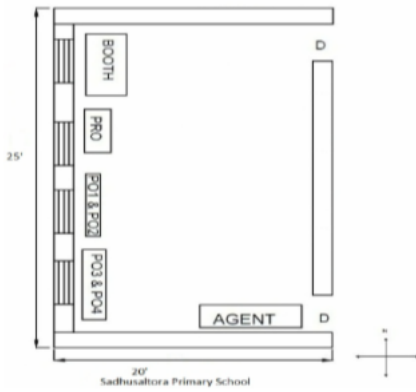

নির্বাচক নিবন্ধন আধিকারিকের স্বাক্ষর

Nazri Naksha

Google Map View

Polling Station Building Front View

Polling Station Front View

Cad View

Key MAP View

1 নাম : সন্দীপ কালিন্দী পিতার নাম: চৈতান কালিন্দী বাড়ির নং : এন000 বয়স : 23 লিঙ্গ : পুরুষ	ZJZ2515229 ফটো উপলব্ধ	2 নাম : নিয়তি কালিন্দী স্বামীর নাম: চন্দন কালিন্দী বাড়ির নং : এন0220 বয়স : 23 লিঙ্গ : মহিলা	ZJZ2593804 ফটো উপলব্ধ	3 নাম : চন্দন কালিন্দী পিতার নাম: সুনীল কালিন্দী বাড়ির নং : 00 বয়স : 24 লিঙ্গ : পুরুষ	ZJZ2427615 ফটো উপলব্ধ
4 নাম : রাজেশ কালিন্দী পিতার নাম: বামাপদ কালিন্দী বাড়ির নং : 00 বয়স : 24 লিঙ্গ : পুরুষ	ZJZ2375384 ফটো উপলব্ধ	5 নাম : রূপালী কালিন্দী স্বামীর নাম: সিদাম কালিন্দী বাড়ির নং : n0176 বয়স : 35 লিঙ্গ : মহিলা	ZJZ1699412 ফটো উপলব্ধ	6 নাম : শম্ভু কালিন্দী পিতার নাম: সুভাষ কালিন্দী বাড়ির নং : n0154 বয়স : 35 লিঙ্গ : পুরুষ	ZJZ1699313 ফটো উপলব্ধ
7 নাম : সিদাম কালিন্দী পিতার নাম: সুভাষ কালিন্দী বাড়ির নং : n0154 বয়স : 38 লিঙ্গ : পুরুষ	ZJZ1699404 ফটো উপলব্ধ	8 নাম : সুভাষ কালিন্দী পিতার নাম: বিনোদ কালিন্দী বাড়ির নং : n0154 বয়স : 65 লিঙ্গ : পুরুষ	ZJZ2598886 ফটো উপলব্ধ	9 নাম : শুকুন্তলা কালিন্দী স্বামীর নাম: চৈতন কালিন্দী বাড়ির নং : n0153 বয়স : 52 লিঙ্গ : মহিলা	WB/35/242/012391 ফটো উপলব্ধ
10 নাম : চৈতন কালিন্দী পিতার নাম: বিনোদ কালিন্দী বাড়ির নং : n0153 বয়স : 54 লিঙ্গ : পুরুষ	WB/35/242/012026 ফটো উপলব্ধ	11 নাম : মনোজ কালিন্দী পিতার নাম: বিজয় কালিন্দী বাড়ির নং : n0152 বয়স : 30 লিঙ্গ : পুরুষ	ZJZ1825959 ফটো উপলব্ধ	12 নাম : ভৈরব কালিন্দী পিতার নাম: বিজয় কালিন্দী বাড়ির নং : n0152 বয়স : 40 লিঙ্গ : পুরুষ	ZJZ1278183 ফটো উপলব্ধ
13 নাম : সরস্বতী কালিন্দী স্বামীর নাম: বিজয় কালিন্দী বাড়ির নং : n0152 বয়স : 59 লিঙ্গ : মহিলা	WB/35/242/012387 ফটো উপলব্ধ	14 নাম : বিজয় কালিন্দী পিতার নাম: বিনোদ কালিন্দী বাড়ির নং : n0152 বয়স : 71 লিঙ্গ : পুরুষ	WB/35/242/012022 ফটো উপলব্ধ	15 নাম : শোভারানী কালিন্দী স্বামীর নাম: বামাপদ কালিন্দী বাড়ির নং : n0151 বয়স : 51 লিঙ্গ : মহিলা	WB/35/242/012389 ফটো উপলব্ধ
16 নাম : রবি কালিন্দী পিতার নাম: দুঃখ কালিন্দী বাড়ির নং : n0146 বয়স : 55 লিঙ্গ : পুরুষ	ZJZ2692325 ফটো উপলব্ধ	17 নাম : মঞ্জলা কালিন্দী স্বামীর নাম: রবি কালিন্দী বাড়ির নং : n0146 বয়স : 52 লিঙ্গ : মহিলা	WB/35/242/012392 ফটো উপলব্ধ	18 নাম : সুনীল কালিন্দী পিতার নাম: দুঃখ কালিন্দী বাড়ির নং : n0149 বয়স : 53 লিঙ্গ : পুরুষ	WB/35/242/012259 ফটো উপলব্ধ
19 নাম : বাদল কালিন্দী পিতার নাম: বিনোদ কালিন্দী বাড়ির নং : n0150 বয়স : 53 লিঙ্গ : পুরুষ	WB/35/242/012038 ফটো উপলব্ধ	20 নাম : ইন্দ্রিকা কালিন্দী স্বামীর নাম: বাদল কালিন্দী বাড়ির নং : n0150 বয়স : 51 লিঙ্গ : মহিলা	WB/35/242/012395 ফটো উপলব্ধ	21 নাম : রেখা কালিন্দী মায়ের নাম: চপলা কালিন্দী বাড়ির নং : n0151 বয়স : 39 লিঙ্গ : মহিলা	ZJZ0496422 ফটো উপলব্ধ
22 নাম : হারু কালিন্দী মায়ের নাম: চপলা কালিন্দী বাড়ির নং : n0151 বয়স : 39 লিঙ্গ : পুরুষ	ZJZ0496414 ফটো উপলব্ধ	23 নাম : বামাপদ কালিন্দী পিতার নাম: পূর্ণচন্দ্র কালিন্দী বাড়ির নং : n0151 বয়স : 56 লিঙ্গ : পুরুষ	WB/35/242/012034 ফটো উপলব্ধ	24 নাম : চন্দনা কালিন্দী স্বামীর নাম: সুনীল কালিন্দী বাড়ির নং : n0149 বয়স : 32 লিঙ্গ : মহিলা	ZJZ2107241 ফটো উপলব্ধ
25 নাম : মালা কালিন্দী স্বামীর নাম: বাদল কালিন্দী বাড়ির নং : n0150 বয়স : 40 লিঙ্গ : মহিলা	ZJZ2052116 ফটো উপলব্ধ	26 নাম : পূজা কালিন্দী স্বামীর নাম: দুলাল কালিন্দী বাড়ির নং : n0153 বয়স : 26 লিঙ্গ : মহিলা	ZJZ2234847 ফটো উপলব্ধ	27 নাম : দুলাল কালিন্দী পিতার নাম: চৈতন কালিন্দী বাড়ির নং : n0153 বয়স : 27 লিঙ্গ : পুরুষ	ZJZ2234839 ফটো উপলব্ধ
28 নাম : প্রতিমা কালিন্দী স্বামীর নাম: ভৈরব কালিন্দী বাড়ির নং : n0152 বয়স : 28 লিঙ্গ : মহিলা	ZJZ2234805 ফটো উপলব্ধ	29 নাম : সোনালী কালিন্দী স্বামীর নাম: শম্ভু কালিন্দী বাড়ির নং : n0154 বয়স : 27 লিঙ্গ : মহিলা	ZJZ2234797 ফটো উপলব্ধ	30 নাম : ফটিক গরাই পিতার নাম: কেশব গরাই বাড়ির নং : n0001 বয়স : 72 লিঙ্গ : পুরুষ	WB/35/242/012307 ফটো উপলব্ধ