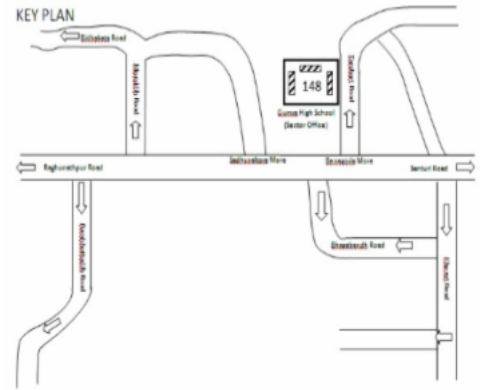

নির্বাচক নিবন্ধন আধিকারিকের স্বাক্ষর

Nazri Naksha

Google Map View

Polling Station Building Front View

Polling Station Front View

Cad View

Key MAP View

1 নাম : উর্মিলা কুস্তকার স্বামীর নাম: শ্যামল কুস্তকার বাড়ির নং : n0022 বয়স : 66 লিঙ্গ : মহিলা ফটো উপলব্ধ	WB/35/242/009052	2 নাম : রামকৃষ্ণ কুস্তকার পিতার নাম: শ্যামল কুস্তকার বাড়ির নং : n0022 বয়স : 38 লিঙ্গ : পুরুষ ফটো উপলব্ধ	GPF2273191	3 নাম : রাধিকা কুস্তকার স্বামীর নাম: রামকৃষ্ণ কুস্তকার বাড়ির নং : n0022 বয়স : 31 লিঙ্গ : মহিলা ফটো উপলব্ধ	ZJZ1956119
4 নাম : তরুবালা কুস্তকার স্বামীর নাম: ভূজঙ্গ কুস্তকার বাড়ির নং : n0024 বয়স : 71 লিঙ্গ : মহিলা ফটো উপলব্ধ	WB/35/242/009007	5 নাম : নির্মল কুস্তকার পিতার নাম: ভূজঙ্গ কুস্তকার বাড়ির নং : n0024 বয়স : 49 লিঙ্গ : পুরুষ ফটো উপলব্ধ	WB/35/242/009400	6 নাম : ভৈরব কুস্তকার পিতার নাম: নির্মল কুস্তকার বাড়ির নং : n0024 বয়স : 29 লিঙ্গ : পুরুষ ফটো উপলব্ধ	ZJZ1956085
7 নাম : চায়না কুস্তকার স্বামীর নাম: নির্মল কুস্তকার বাড়ির নং : n0024 বয়স : 48 লিঙ্গ : মহিলা ফটো উপলব্ধ	GPF1100551	8 নাম : সুনীল কুস্তকার পিতার নাম: কোশবচন্দ্র কুস্তকার বাড়ির নং : n0052 বয়স : 56 লিঙ্গ : পুরুষ ফটো উপলব্ধ	WB/35/242/009013	9 নাম : দীপালী কুস্তকার স্বামীর নাম: সুনীল কুস্তকার বাড়ির নং : n0052 বয়স : 52 লিঙ্গ : মহিলা ফটো উপলব্ধ	WB/35/242/009047
10 নাম : সঞ্জীব কুস্তকার পিতার নাম: সুনীল কুস্তকার বাড়ির নং : এন/এ বয়স : 33 লিঙ্গ : পুরুষ ফটো উপলব্ধ	ZJZ1536168	11 নাম : গৌতম কুস্তকার পিতার নাম: শ্যামসুন্দর কুস্তকার বাড়ির নং : n0180 বয়স : 57 লিঙ্গ : পুরুষ ফটো উপলব্ধ	WB/35/242/009071	12 নাম : সোনামুখি কুস্তকার স্বামীর নাম: গৌতম কুস্তকার বাড়ির নং : n0180 বয়স : 53 লিঙ্গ : মহিলা ফটো উপলব্ধ	WB/35/242/009046
13 নাম : সত্যপ্রসাদ কুস্তকার পিতার নাম: গৌতম কুস্তকার বাড়ির নং : n0180 বয়স : 35 লিঙ্গ : পুরুষ ফটো উপলব্ধ	ZJZ0834390	14 নাম : পূর্নেন্দু পাল মায়ের নাম: সারথি বাড়ির নং : n0179 বয়স : 36 লিঙ্গ : পুরুষ ফটো উপলব্ধ	ZJZ0834465	15 নাম : আনন্দ কুস্তকার পিতার নাম: কৈলাস কুস্তকার বাড়ির নং : n0179 বয়স : 41 লিঙ্গ : পুরুষ ফটো উপলব্ধ	GPF2536175
16 নাম : সারতী কুস্তকার স্বামীর নাম: কৈলাস কুস্তকার বাড়ির নং : n0179 বয়স : 59 লিঙ্গ : মহিলা ফটো উপলব্ধ	WB/35/242/009045	17 নাম : মালতী কুস্তকার পিতার নাম: বৃধন কুস্তকার বাড়ির নং : n0055 বয়স : 51 লিঙ্গ : মহিলা ফটো উপলব্ধ	WB/35/242/009008	18 নাম : বৃধন কুস্তকার পিতার নাম: সহদেব কুস্তকার বাড়ির নং : n0055 বয়স : 59 লিঙ্গ : পুরুষ ফটো উপলব্ধ	GPF1894179
19 নাম : লোকনাথ কুস্তকার পিতার নাম: গৌতম কুস্তকার বাড়ির নং : n0054 বয়স : 29 লিঙ্গ : পুরুষ ফটো উপলব্ধ	ZJZ1956101	20 নাম : প্রদীপ কুস্তকার পিতার নাম: সুনীল কুস্তকার বাড়ির নং : n0054 বয়স : 30 লিঙ্গ : পুরুষ ফটো উপলব্ধ	ZJZ1994607	21 নাম : নিভাষ কুস্তকার পিতার নাম: রবিশঙ্কর কুস্তকার বাড়ির নং : n0054 বয়স : 31 লিঙ্গ : পুরুষ ফটো উপলব্ধ	ZJZ1700350
22 নাম : মন্দোদরী কুস্তকার স্বামীর নাম: রবিশঙ্কর কুস্তকার বাড়ির নং : n0054 বয়স : 56 লিঙ্গ : মহিলা ফটো উপলব্ধ	WB/35/242/009055	23 নাম : রবিশঙ্কর কুস্তকার পিতার নাম: মদন কুস্তকার বাড়ির নং : n0054 বয়স : 61 লিঙ্গ : পুরুষ ফটো উপলব্ধ	ZJZ2828481	24 নাম : যমুনা পাল স্বামীর নাম: পূর্নেন্দু পাল বাড়ির নং : n0052 বয়স : 30 লিঙ্গ : মহিলা ফটো উপলব্ধ	ZJZ1956226
25 নাম : শিবপ্রসাদ কুস্তকার পিতার নাম: গৌতম কুস্তকার বাড়ির নং : n0180 বয়স : 32 লিঙ্গ : পুরুষ ফটো উপলব্ধ	ZJZ1590710	26 নাম : অম্বিকা কুস্তকার পিতার নাম: ক্ষিরোদ সাই কুস্তকার বাড়ির নং : n0183 বয়স : 56 লিঙ্গ : মহিলা ফটো উপলব্ধ	ZJZ2327930	27 নাম : দুর্গাবতী মান্ডি স্বামীর নাম: আনন্দ মান্ডি বাড়ির নং : n0183 বয়স : 36 লিঙ্গ : মহিলা ফটো উপলব্ধ	GPF2540961
28 নাম : সুমিতা হাঁসদা স্বামীর নাম: হরিপদ হাঁসদা বাড়ির নং : n0055 বয়স : 32 লিঙ্গ : মহিলা ফটো উপলব্ধ	ZJZ2052454	29 নাম : শ্যামল কুস্তকার পিতার নাম: শরৎ কুস্তকার বাড়ির নং : n0022 বয়স : 72 লিঙ্গ : পুরুষ ফটো উপলব্ধ	WB/35/242/009408	30 নাম : রীনা কুস্তকার স্বামীর নাম: নিভাষ কুস্তকার বাড়ির নং : n২০৫৪ বয়স : 28 লিঙ্গ : মহিলা ফটো উপলব্ধ	ZJZ2367811