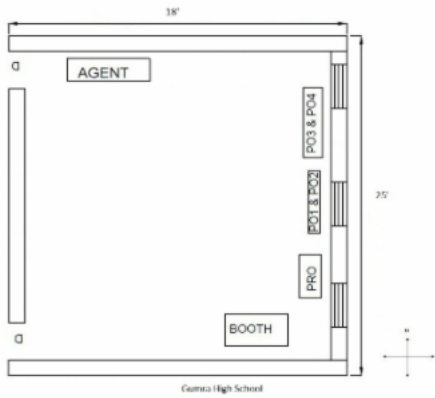

নির্বাচক নিবন্ধন আধিকারিকের স্বাক্ষর

Nazri Naksha

Google Map View

Polling Station Building Front View

Polling Station Front View

Cad View

Key MAP View

1 নাম : উর্মিলা কুস্তকার স্বামীর নাম: শ্যামল কুস্তকার বাড়ির নং : n0022 বয়স : 66 লিঙ্গ : মহিলা ফটো উপলব্ধ	WB/35/242/009052	2 নাম : রামকৃষ্ণ কুস্তকার পিতার নাম: শ্যামল কুস্তকার বাড়ির নং : n0022 বয়স : 38 লিঙ্গ : পুরুষ ফটো উপলব্ধ	GPF2273191	3 নাম : রাধিকা কুস্তকার স্বামীর নাম: রামকৃষ্ণ কুস্তকার বাড়ির নং : n0022 বয়স : 31 লিঙ্গ : মহিলা ফটো উপলব্ধ	ZJZ1956119
4 নাম : তরুবালা কুস্তকার স্বামীর নাম: ভূজঙ্গ কুস্তকার বাড়ির নং : n0024 বয়স : 71 লিঙ্গ : মহিলা ফটো উপলব্ধ	WB/35/242/009007	5 নাম : নির্মল কুস্তকার পিতার নাম: ভূজঙ্গ কুস্তকার বাড়ির নং : n0024 বয়স : 49 লিঙ্গ : পুরুষ ফটো উপলব্ধ	WB/35/242/009400	6 নাম : ভৈরব কুস্তকার পিতার নাম: নির্মল কুস্তকার বাড়ির নং : n0024 বয়স : 29 লিঙ্গ : পুরুষ ফটো উপলব্ধ	ZJZ1956085
7 নাম : চায়না কুস্তকার স্বামীর নাম: নির্মল কুস্তকার বাড়ির নং : n0024 বয়স : 48 লিঙ্গ : মহিলা ফটো উপলব্ধ	GPF1100551	8 নাম : সুনীল কুস্তকার পিতার নাম: কোশবচন্দ্র কুস্তকার বাড়ির নং : n0052 বয়স : 56 লিঙ্গ : পুরুষ ফটো উপলব্ধ	WB/35/242/009013	9 নাম : দীপালী কুস্তকার স্বামীর নাম: সুনীল কুস্তকার বাড়ির নং : n0052 বয়স : 52 লিঙ্গ : মহিলা ফটো উপলব্ধ	WB/35/242/009047
10 নাম : সঞ্জীব কুস্তকার পিতার নাম: সুনীল কুস্তকার বাড়ির নং : এন/এ বয়স : 33 লিঙ্গ : পুরুষ ফটো উপলব্ধ	ZJZ1536168	11 নাম : গৌতম কুস্তকার পিতার নাম: শ্যামসুন্দর কুস্তকার বাড়ির নং : n0180 বয়স : 57 লিঙ্গ : পুরুষ ফটো উপলব্ধ	WB/35/242/009071	12 নাম : সোনামুখি কুস্তকার স্বামীর নাম: গৌতম কুস্তকার বাড়ির নং : n0180 বয়স : 53 লিঙ্গ : মহিলা ফটো উপলব্ধ	WB/35/242/009046
13 নাম : সত্যপ্রসাদ কুস্তকার পিতার নাম: গৌতম কুস্তকার বাড়ির নং : n0180 বয়স : 35 লিঙ্গ : পুরুষ ফটো উপলব্ধ	ZJZ0834390	14 নাম : পূর্নেন্দু পাল মায়ের নাম: সারথি বাড়ির নং : n0179 বয়স : 36 লিঙ্গ : পুরুষ ফটো উপলব্ধ	ZJZ0834465	15 নাম : আনন্দ কুস্তকার পিতার নাম: কৈলাস কুস্তকার বাড়ির নং : n0179 বয়স : 41 লিঙ্গ : পুরুষ ফটো উপলব্ধ	GPF2536175
16 নাম : সারতী কুস্তকার স্বামীর নাম: কৈলাস কুস্তকার বাড়ির নং : n0179 বয়স : 59 লিঙ্গ : মহিলা ফটো উপলব্ধ	WB/35/242/009045	17 নাম : মালতী কুস্তকার পিতার নাম: বৃধন কুস্তকার বাড়ির নং : n0055 বয়স : 51 লিঙ্গ : মহিলা ফটো উপলব্ধ	WB/35/242/009008	18 নাম : বৃধন কুস্তকার পিতার নাম: সহদেব কুস্তকার বাড়ির নং : n0055 বয়স : 59 লিঙ্গ : পুরুষ ফটো উপলব্ধ	GPF1894179
19 নাম : লোকনাথ কুস্তকার পিতার নাম: গৌতম কুস্তকার বাড়ির নং : n0054 বয়স : 29 লিঙ্গ : পুরুষ ফটো উপলব্ধ	ZJZ1956101	20 নাম : প্রদীপ কুস্তকার পিতার নাম: সুনীল কুস্তকার বাড়ির নং : n0054 বয়স : 30 লিঙ্গ : পুরুষ ফটো উপলব্ধ	ZJZ1994607	21 নাম : নিভাষ কুস্তকার পিতার নাম: রবিশঙ্কর কুস্তকার বাড়ির নং : n0054 বয়স : 31 লিঙ্গ : পুরুষ ফটো উপলব্ধ	ZJZ1700350
22 নাম : মন্দোদরী কুস্তকার স্বামীর নাম: রবিশঙ্কর কুস্তকার বাড়ির নং : n0054 বয়স : 56 লিঙ্গ : মহিলা ফটো উপলব্ধ	WB/35/242/009055	23 নাম : রবিশঙ্কর কুস্তকার পিতার নাম: মদন কুস্তকার বাড়ির নং : n0054 বয়স : 61 লিঙ্গ : পুরুষ ফটো উপলব্ধ	ZJZ2828481	24 নাম : যমুনা পাল স্বামীর নাম: পূর্নেন্দু পাল বাড়ির নং : n0052 বয়স : 30 লিঙ্গ : মহিলা ফটো উপলব্ধ	ZJZ1956226
25 নাম : শিবপ্রসাদ কুস্তকার পিতার নাম: গৌতম কুস্তকার বাড়ির নং : n0180 বয়স : 32 লিঙ্গ : পুরুষ ফটো উপলব্ধ	ZJZ1590710	26 নাম : অম্বিকা কুস্তকার পিতার নাম: ক্ষিরোদ সাই কুস্তকার বাড়ির নং : n0183 বয়স : 56 লিঙ্গ : মহিলা ফটো উপলব্ধ	ZJZ2327930	27 নাম : দুর্গাবতী মান্ডি স্বামীর নাম: আনন্দ মান্ডি বাড়ির নং : n0183 বয়স : 36 লিঙ্গ : মহিলা ফটো উপলব্ধ	GPF2540961
28 নাম : সুমিতা হাঁসদা স্বামীর নাম: হরিপদ হাঁসদা বাড়ির নং : n0055 বয়স : 32 লিঙ্গ : মহিলা ফটো উপলব্ধ	ZJZ2052454	29 নাম : শ্যামল কুস্তকার পিতার নাম: শরৎ কুস্তকার বাড়ির নং : n0022 বয়স : 72 লিঙ্গ : পুরুষ ফটো উপলব্ধ	WB/35/242/009408	30 নাম : রীনা কুস্তকার স্বামীর নাম: নিভাষ কুস্তকার বাড়ির নং : n২০৫৪ বয়স : 28 লিঙ্গ : মহিলা ফটো উপলব্ধ	ZJZ2367811