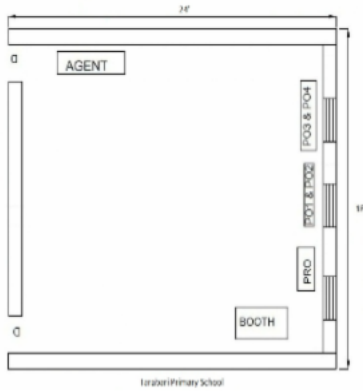

নির্বাচক নিবন্ধন আধিকারিকের স্বাক্ষর

Nazri Naksha

Google Map View

Polling Station Building Front View

Polling Station Front View

Cad View

Key MAP View

1 নাম : ছবি কর্মকার স্বামীর নাম: বুচন কর্মকার বাড়ির নং : n0181 বয়স : 71 লিঙ্গ : মহিলা	WB/35/242/006086	2 নাম : ঘনশ্যাম কর্মকার পিতার নাম: বুচন কর্মকার বাড়ির নং : n0181 বয়স : 45 লিঙ্গ : পুরুষ	ZJZ0835017	3 নাম : কিরীটী কর্মকার পিতার নাম: বুচন কর্মকার বাড়ির নং : n0181 বয়স : 36 লিঙ্গ : পুরুষ	ZJZ1443373
4 নাম : লক্ষী কর্মকার স্বামীর নাম: কিরীটী কর্মকার বাড়ির নং : n0181 বয়স : 32 লিঙ্গ : মহিলা	ZJZ1827641	5 নাম : সাধু কর্মকার পিতার নাম: বুচন কর্মকার বাড়ির নং : n0181 বয়স : 36 লিঙ্গ : পুরুষ	ZJZ1827153	6 নাম : সাবিত্রী কর্মকার স্বামীর নাম: সাধু কর্মকার বাড়ির নং : n0181 বয়স : 31 লিঙ্গ : মহিলা	ZJZ1827716
7 নাম : সুবোধ কর্মকার পিতার নাম: সূর্য কর্মকার বাড়ির নং : n0182 বয়স : 69 লিঙ্গ : পুরুষ	WB/35/242/006143	8 নাম : বিশ্বনাথ কর্মকার পিতার নাম: সুবোধ কর্মকার বাড়ির নং : n0182 বয়স : 40 লিঙ্গ : পুরুষ	GPF2536076	9 নাম : পার্বতী কর্মকার স্বামীর নাম: বিশ্বনাথ কর্মকার বাড়ির নং : n0182 বয়স : 39 লিঙ্গ : মহিলা	ZJZ0835025
10 নাম : ধুলু কর্মকার স্বামীর নাম: মতিলাল কর্মকার বাড়ির নং : n0183 বয়স : 86 লিঙ্গ : মহিলা	WB/35/242/006183	11 নাম : ভূদেব কর্মকার পিতার নাম: মতিলাল কর্মকার বাড়ির নং : n0183 বয়স : 57 লিঙ্গ : পুরুষ	WB/35/242/006209	12 নাম : পারু কর্মকার স্বামীর নাম: ভূদেব কর্মকার বাড়ির নং : n0183 বয়স : 52 লিঙ্গ : মহিলা	WB/35/242/006180
13 নাম : কামিন্কা কর্মকার পিতার নাম: মতিলাল কর্মকার বাড়ির নং : n0183 বয়স : 55 লিঙ্গ : পুরুষ	WB/35/242/006290	14 নাম : জবা কর্মকার স্বামীর নাম: কামিন্কা কর্মকার বাড়ির নং : n0183 বয়স : 46 লিঙ্গ : মহিলা	GPF1891092	15 নাম : পুতন্বী কর্মকার পিতার নাম: মতিলাল কর্মকার বাড়ির নং : n0183 বয়স : 51 লিঙ্গ : মহিলা	WB/35/242/006186
16 নাম : কাজল কর্মকার পিতার নাম: সুবোধ কর্মকার বাড়ির নং : n0252 বয়স : 36 লিঙ্গ : পুরুষ	ZJZ0834986	17 নাম : ঝর্ণা কর্মকার স্বামীর নাম: কাজল কর্মকার বাড়ির নং : n0252 বয়স : 33 লিঙ্গ : মহিলা	ZJZ1827500	18 নাম : সন্তোষ কর্মকার পিতার নাম: কামিন্কা কর্মকার বাড়ির নং : 00 বয়স : 24 লিঙ্গ : পুরুষ	ZJZ2398931
19 নাম : উত্তরা কিস্কু পিতার নাম: মনহর কিস্কু বাড়ির নং : নং০০১ বয়স : 27 লিঙ্গ : মহিলা	ZJZ2414696	20 নাম : রাবন কিস্কু পিতার নাম: নায়ান কিস্কু বাড়ির নং : n0244 বয়স : 54 লিঙ্গ : পুরুষ	ZJZ2359545	21 নাম : কালিদাস কিস্কু পিতার নাম: রাবন কিস্কু বাড়ির নং : নং২৪৪ বয়স : 27 লিঙ্গ : পুরুষ	ZJZ2367639
22 নাম : সুকু কিস্কু পিতার নাম: যুগল কিস্কু বাড়ির নং : নং222 বয়স : 30 লিঙ্গ : পুরুষ	ZJZ2511269	23 নাম : কলাবতী বাস্কে স্বামীর নাম: সুবোধ বাস্কে বাড়ির নং : এন0002 বয়স : 41 লিঙ্গ : মহিলা	GPF2279123	24 নাম : ঈশ্বর কিস্কু পিতার নাম: রেঙ্গু কিস্কু বাড়ির নং : n0003 বয়স : 58 লিঙ্গ : পুরুষ	GPF1891118
25 নাম : গোবিন্দ কিস্কু পিতার নাম: রাবন কিস্কু বাড়ির নং : এন0244 বয়স : 22 লিঙ্গ : পুরুষ	ZJZ2556405	26 নাম : রাজকুমার কিস্কু পিতার নাম: ঈশ্বর কিস্কু বাড়ির নং : n0003 বয়স : 31 লিঙ্গ : পুরুষ	ZJZ2145092	27 নাম : সনকা কিস্কু পিতার নাম: হাবু কিস্কু বাড়ির নং : n0121 বয়স : 35 লিঙ্গ : মহিলা	ZJZ1279082
28 নাম : চুনকা কিস্কু পিতার নাম: মনসু কিস্কু বাড়ির নং : টাড়াবাড়ী বয়স : 46 লিঙ্গ : পুরুষ	ZJZ2342913	29 নাম : সুরজমনি কিস্কু স্বামীর নাম: রাবন কিস্কু বাড়ির নং : n0244 বয়স : 46 লিঙ্গ : মহিলা	ZJZ1442664	30 নাম : মনহর কিস্কু পিতার নাম: বাবুরাম কিস্কু বাড়ির নং : n0001 বয়স : 66 লিঙ্গ : পুরুষ	WB/35/242/006192