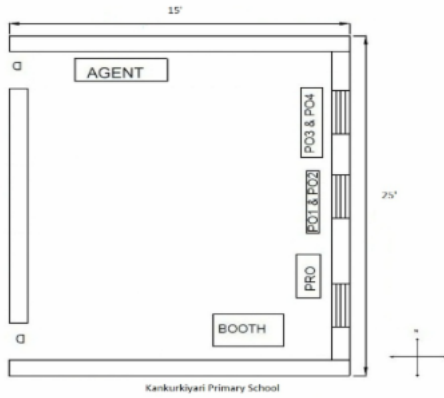

নির্বাচক নিবন্ধন আধিকারিকের স্বাক্ষর

Nazri Naksha

Google Map View

Polling Station Building Front View

Polling Station Front View

Cad View

Key MAP View

|   |                                |  |                                |  |                                |
|---|--------------------------------|--|--------------------------------|--|--------------------------------|
| 1<br>নাম : ঈশ্বর চন্দ্র কিস্কু<br>পিতার নাম: কার্তিক কিস্কু<br>বাড়ির নং : n0045<br>বয়স : 63 লিঙ্গ : পুরুষ       | ZJZ2332567<br>ফটো উপলব্ধ       | 2<br>নাম : সুরজমনি কিস্কু<br>স্বামীর নাম: ঈশ্বর চন্দ্র কিস্কু<br>বাড়ির নং : n0045<br>বয়স : 56 লিঙ্গ : মহিলা            | WB/35/242/000169<br>ফটো উপলব্ধ | 3<br>নাম : লখিরাম কিস্কু<br>পিতার নাম: কার্তিক কিস্কু<br>বাড়ির নং : n0045<br>বয়স : 51 লিঙ্গ : পুরুষ                    | WB/35/242/000062<br>ফটো উপলব্ধ |
| 4<br>নাম : সাধনী কিস্কু<br>স্বামীর নাম: লক্ষিরাম কিস্কু<br>বাড়ির নং : n0045<br>বয়স : 40 লিঙ্গ : মহিলা           | GPF1889088<br>ফটো উপলব্ধ       | 5<br>নাম : অনামিকা কিস্কু<br>পিতার নাম: ঈশ্বর চন্দ্র কিস্কু<br>বাড়ির নং : n0045<br>বয়স : 32 লিঙ্গ : মহিলা              | ZJZ1701002<br>ফটো উপলব্ধ       | 6<br>নাম : রাহুল কিস্কু<br>পিতার নাম: ঈশ্বর চন্দ্র কিস্কু<br>বাড়ির নং : 00<br>বয়স : 26 লিঙ্গ : পুরুষ                   | ZJZ2370872<br>ফটো উপলব্ধ       |
| 7<br>নাম : সজ্জতি কিস্কু<br>স্বামীর নাম: দেবেন কিস্কু<br>বাড়ির নং : n0121<br>বয়স : 26 লিঙ্গ : মহিলা             | ZJZ2286797<br>ফটো উপলব্ধ       | 8<br>নাম : মল্লিকা কিস্কু<br>পিতার নাম: লখিরাম কিস্কু<br>বাড়ির নং : এন0045<br>বয়স : 21 লিঙ্গ : মহিলা                   | ZJZ2641389<br>ফটো উপলব্ধ       | 9<br>নাম : উজ্জল পরামানিক<br>পিতার নাম: হারাধন পরামানিক<br>বাড়ির নং : এন0051<br>বয়স : 21 লিঙ্গ : পুরুষ                 | ZJZ2641439<br>ফটো উপলব্ধ       |
| 10<br>নাম : বিকাশ গংরাই<br>পিতার নাম: কিষণ গংরাই<br>বাড়ির নং : এন041<br>বয়স : 21 লিঙ্গ : পুরুষ                  | ZJZ2640423<br>ফটো উপলব্ধ       | 11<br>নাম : সন্জিব গংরাই<br>পিতার নাম: গণেশ গংরাই<br>বাড়ির নং : এন0095<br>বয়স : 22 লিঙ্গ : পুরুষ                       | ZJZ2572006<br>ফটো উপলব্ধ       | 12<br>নাম : বিধানচন্দ্র গরুই<br>পিতার নাম: যতীলাল গরুই<br>বাড়ির নং : n0038<br>বয়স : 66 লিঙ্গ : পুরুষ                   | WB/35/242/000555<br>ফটো উপলব্ধ |
| 13<br>নাম : শ্রীমতি গরুই<br>স্বামীর নাম: বিধানচন্দ্র গরুই<br>বাড়ির নং : n0038<br>বয়স : 63 লিঙ্গ : মহিলা         | WB/35/242/000063<br>ফটো উপলব্ধ | 14<br>নাম : ধনঞ্জয় গরুই<br>পিতার নাম: বিধান গরুই<br>বাড়ির নং : n0038<br>বয়স : 39 লিঙ্গ : পুরুষ                        | GPF1888973<br>ফটো উপলব্ধ       | 15<br>নাম : রেখা গরুই<br>স্বামীর নাম: ধনঞ্জয় গরুই<br>বাড়ির নং : n0038<br>বয়স : 38 লিঙ্গ : মহিলা                       | GPF2491769<br>ফটো উপলব্ধ       |
| 16<br>নাম : গণেশ গরুই<br>পিতার নাম: শক্তিপদ গরুই<br>বাড়ির নং : n0041<br>বয়স : 50 লিঙ্গ : পুরুষ                  | GPF1888072<br>ফটো উপলব্ধ       | 17<br>নাম : রীতা গরুই<br>স্বামীর নাম: গণেশ গরুই<br>বাড়ির নং : n0041<br>বয়স : 45 লিঙ্গ : মহিলা                          | GPF1888080<br>ফটো উপলব্ধ       | 18<br>নাম : মনসারাম গরুই<br>পিতার নাম: যতীলাল গরুই<br>বাড়ির নং : n0042<br>বয়স : 59 লিঙ্গ : পুরুষ                       | GPF2326957<br>ফটো উপলব্ধ       |
| 19<br>নাম : আরতী গরুই<br>স্বামীর নাম: মনসারাম গরুই<br>বাড়ির নং : n0042<br>বয়স : 53 লিঙ্গ : মহিলা                | WB/35/242/000065<br>ফটো উপলব্ধ | 20<br>নাম : জয়দেব টুডু<br>পিতার নাম: সুধীর টুডু<br>বাড়ির নং : n0042<br>বয়স : 28 লিঙ্গ : পুরুষ                         | ZJZ2053486<br>ফটো উপলব্ধ       | 21<br>নাম : গীতা গরুই<br>স্বামীর নাম: শিবু গরুই<br>বাড়ির নং : n0041<br>বয়স : 71 লিঙ্গ : মহিলা                          | WB/35/242/000066<br>ফটো উপলব্ধ |
| 22<br>নাম : কৃষ্ণা গরুই<br>পিতার নাম: শক্তিপদ গরুই<br>বাড়ির নং : n0041<br>বয়স : 46 লিঙ্গ : পুরুষ                | GPF2272581<br>ফটো উপলব্ধ       | 23<br>নাম : কেনারাম গরুই<br>পিতার নাম: মতিলাল গরুই<br>বাড়ির নং : n0005<br>বয়স : 66 লিঙ্গ : পুরুষ                       | ZJZ1279611<br>ফটো উপলব্ধ       | 24<br>নাম : চম্পা গরুই<br>স্বামীর নাম: সমীর গরুই<br>বাড়ির নং : n0005<br>বয়স : 42 লিঙ্গ : মহিলা                         | ZJZ1896448<br>ফটো উপলব্ধ       |
| 25<br>নাম : সমির গরুই<br>পিতার নাম: কেনারাম গরুই<br>বাড়ির নং : n0005<br>বয়স : 43 লিঙ্গ : পুরুষ                  | GPF2272706<br>ফটো উপলব্ধ       | 26<br>নাম : রাজিব গরুই<br>পিতার নাম: গণেশ গরুই<br>বাড়ির নং : n0128<br>বয়স : 25 লিঙ্গ : পুরুষ                           | ZJZ2286730<br>ফটো উপলব্ধ       | 27<br>নাম : জুই চ্যাটাঞ্জী<br>স্বামীর নাম: অসীম চ্যাটাঞ্জী<br>বাড়ির নং : n0043<br>বয়স : 52 লিঙ্গ : মহিলা               | GPF0002980<br>ফটো উপলব্ধ       |
| 28<br>নাম : পার্শ্ব চ্যাটাঞ্জী<br>পিতার নাম: নন্দদুলাল চ্যাটাঞ্জী<br>বাড়ির নং : n0043<br>বয়স : 42 লিঙ্গ : পুরুষ | GPF1500065<br>ফটো উপলব্ধ       | 29<br>নাম : প্রতীমা চট্টোপাধ্যায়<br>স্বামীর নাম: চণ্ডীদাস চট্টোপাধ্যায়<br>বাড়ির নং : n0060<br>বয়স : 48 লিঙ্গ : মহিলা | GPF1500040<br>ফটো উপলব্ধ       | 30<br>নাম : ক্ষমারানি চ্যাটাঞ্জী<br>স্বামীর নাম: নন্দদুলাল চট্টোপাধ্যায়<br>বাড়ির নং : n0043<br>বয়স : 61 লিঙ্গ : মহিলা | ZJZ2606572<br>ফটো উপলব্ধ       |