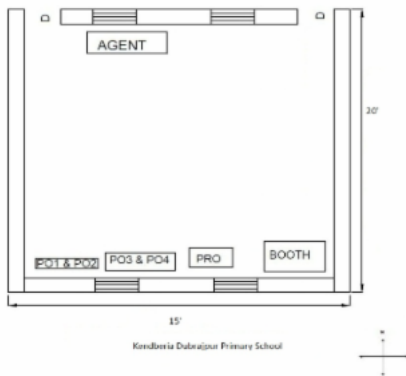

নির্বাচক নিবন্ধন আধিকারিকের স্বাক্ষর

Nazri Naksha

Google Map View

Polling Station Building Front View

Polling Station Front View

Cad View

Key MAP View

1 নাম : মনিকা মান্ডি পিতার নাম: হরিন্দাস মান্ডি বাড়ির নং : এন0101 বয়স : 22 লিঙ্গ : মহিলা	ZJZ2541498 ফটো উপলব্ধ	2 নাম : বাসী কিস্কু পিতার নাম: মঙ্গল কিস্কু বাড়ির নং : এন0001 বয়স : 32 লিঙ্গ : মহিলা	ZJZ1942143 ফটো উপলব্ধ	3 নাম : লক্ষ্মিনারান কিস্কু পিতার নাম: রবিদাস কিস্কু বাড়ির নং : n0023 বয়স : 35 লিঙ্গ : পুরুষ	ZJZ1443720 ফটো উপলব্ধ
4 নাম : তিলকী কিস্কু স্বামীর নাম: পরেশ নাথ কিস্কু বাড়ির নং : n0012 বয়স : 34 লিঙ্গ : মহিলা	ZJZ1701259 ফটো উপলব্ধ	5 নাম : পরেশনাথ কিস্কু পিতার নাম: অমল্য কিস্কু বাড়ির নং : n0012 বয়স : 47 লিঙ্গ : পুরুষ	GPF1194976 ফটো উপলব্ধ	6 নাম : তপন কুমার কিস্কু পিতার নাম: রসিক কিস্কু বাড়ির নং : n0012 বয়স : 54 লিঙ্গ : পুরুষ	WB/35/242/000560 ফটো উপলব্ধ
7 নাম : বদনী কিস্কু স্বামীর নাম: অমল্য কিস্কু বাড়ির নং : n0012 বয়স : 61 লিঙ্গ : মহিলা	WB/35/242/000466 ফটো উপলব্ধ	8 নাম : অমল্য কিস্কু পিতার নাম: রসিক কিস্কু বাড়ির নং : n0012 বয়স : 66 লিঙ্গ : পুরুষ	WB/35/242/000491 ফটো উপলব্ধ	9 নাম : কমলী কিস্কু স্বামীর নাম: লক্ষ্মিনারায়ন কিস্কু বাড়ির নং : n0023 বয়স : 31 লিঙ্গ : মহিলা	ZJZ1828003 ফটো উপলব্ধ
10 নাম : হরিপদ টুডু পিতার নাম: গঙ্গেশ্বর টুডু বাড়ির নং : n0004 বয়স : 49 লিঙ্গ : পুরুষ	ZJZ1443696 ফটো উপলব্ধ	11 নাম : পদমনি টুডু স্বামীর নাম: আনন্দ টুডু বাড়ির নং : n0027 বয়স : 29 লিঙ্গ : মহিলা	ZJZ2053627 ফটো উপলব্ধ	12 নাম : সঞ্জয় টুডু পিতার নাম: রহন টুডু বাড়ির নং : n0009 বয়স : 28 লিঙ্গ : পুরুষ	ZJZ2053569 ফটো উপলব্ধ
13 নাম : দুর্গা টুডু স্বামীর নাম: সাহেব টুডু বাড়ির নং : n0009 বয়স : 28 লিঙ্গ : মহিলা	ZJZ2053544 ফটো উপলব্ধ	14 নাম : সীতারাম টুডু পিতার নাম: মন্তারাম টুডু বাড়ির নং : n0043 বয়স : 60 লিঙ্গ : পুরুষ	ZJZ2777167 ফটো উপলব্ধ	15 নাম : আনন্দ টুডু পিতার নাম: গোপাল টুডু বাড়ির নং : n0027 বয়স : 37 লিঙ্গ : পুরুষ	ZJZ1279926 ফটো উপলব্ধ
16 নাম : বানী টুডু স্বামীর নাম: অশোক টুডু বাড়ির নং : n0009 বয়স : 32 লিঙ্গ : মহিলা	ZJZ1828045 ফটো উপলব্ধ	17 নাম : অশোক টুডু পিতার নাম: রহন টুডু বাড়ির নং : n0009 বয়স : 33 লিঙ্গ : পুরুষ	ZJZ1443704 ফটো উপলব্ধ	18 নাম : সনমনি টুডু স্বামীর নাম: রহন টুডু বাড়ির নং : n0009 বয়স : 56 লিঙ্গ : মহিলা	WB/35/242/000404 ফটো উপলব্ধ
19 নাম : সাহেব টুডু পিতার নাম: সনাতন টুডু বাড়ির নং : n0009 বয়স : 34 লিঙ্গ : পুরুষ	ZJZ1443688 ফটো উপলব্ধ	20 নাম : রবীন্দ্রনাথ টুডু পিতার নাম: সনাতন টুডু বাড়ির নং : n0009 বয়স : 43 লিঙ্গ : পুরুষ	GPF1193978 ফটো উপলব্ধ	21 নাম : নিয়তী টুডু স্বামীর নাম: সনাতন টুডু বাড়ির নং : n0009 বয়স : 61 লিঙ্গ : মহিলা	WB/35/242/000407 ফটো উপলব্ধ
22 নাম : সনাতন টুডু পিতার নাম: ভ্রমণ টুডু বাড়ির নং : n0009 বয়স : 68 লিঙ্গ : পুরুষ	WB/35/242/000438 ফটো উপলব্ধ	23 নাম : সরামনি টুডু স্বামীর নাম: হরিপদ টুডু বাড়ির নং : n0004 বয়স : 47 লিঙ্গ : মহিলা	GPF1500925 ফটো উপলব্ধ	24 নাম : সনমনি টুডু পিতার নাম: হরিপদ টুডু বাড়ির নং : এন0004 বয়স : 24 লিঙ্গ : মহিলা	ZJZ2514925 ফটো উপলব্ধ
25 নাম : পুষ্পা টুডু স্বামীর নাম: সঞ্জয় টুডু বাড়ির নং : এন0009 বয়স : 23 লিঙ্গ : মহিলা	ZJZ2466845 ফটো উপলব্ধ	26 নাম : সমির টুডু পিতার নাম: হরিপদ টুডু বাড়ির নং : এন0004 বয়স : 22 লিঙ্গ : পুরুষ	ZJZ2639730 ফটো উপলব্ধ	27 নাম : শোভা বাউরী পিতার নাম: বামাচরন বাউরী বাড়ির নং : এন0036 বয়স : 26 লিঙ্গ : মহিলা	ZJZ2287043 ফটো উপলব্ধ
28 নাম : রুস্পা বাউরী পিতার নাম: দুগাই বাউরী বাড়ির নং : এন0০৮৪ বয়স : 27 লিঙ্গ : মহিলা	ZJZ2287084 ফটো উপলব্ধ	29 নাম : জগু বাউরী পিতার নাম: সৌউর বাউরী বাড়ির নং : n0037 বয়স : 39 লিঙ্গ : পুরুষ	ZJZ1279900 ফটো উপলব্ধ	30 নাম : চন্দনা বাউরী স্বামীর নাম: শম্ভু বাউরী বাড়ির নং : n0037 বয়স : 33 লিঙ্গ : মহিলা	ZJZ1956911 ফটো উপলব্ধ