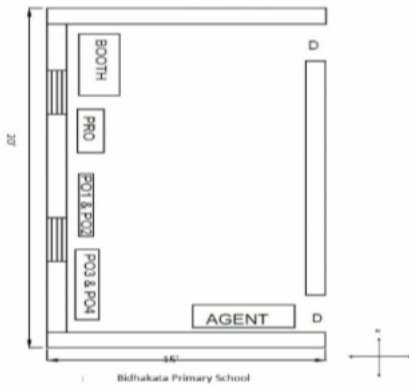

নির্বাচক নিবন্ধন আধিকারিকের স্বাক্ষর

Nazri Naksha

Google Map View

Polling Station Building Front View

Polling Station Front View

Cad View

Key MAP View

|                                                                                                         |                  |                                                                                                        |            |                                                                                                        |                  |
|---------------------------------------------------------------------------------------------------------|------------------|--------------------------------------------------------------------------------------------------------|------------|--------------------------------------------------------------------------------------------------------|------------------|
| 1<br>নাম : সজনী কিস্কু<br>স্বামীর নাম: অনিল কিস্কু<br>বাড়ির নং : n0024<br>বয়স : 58 লিঙ্গ : মহিলা      | WB/35/242/003382 | 2<br>নাম : চাঁদমনি কিস্কু<br>স্বামীর নাম: সুনীল কিস্কু<br>বাড়ির নং : n0024<br>বয়স : 54 লিঙ্গ : মহিলা | ZJZ1701770 | 3<br>নাম : হরিদাস কিস্কু<br>পিতার নাম: রবি কিস্কু<br>বাড়ির নং : n0024<br>বয়স : 54 লিঙ্গ : পুরুষ      | WB/35/242/003153 |
| 4<br>নাম : শ্রীকান্ত কিস্কু<br>পিতার নাম: সুনীল কিস্কু<br>বাড়ির নং : n0024<br>বয়স : 30 লিঙ্গ : পুরুষ  | ZJZ1957117       | 5<br>নাম : সাবিত্রী কিস্কু<br>স্বামীর নাম: বাদল কিস্কু<br>বাড়ির নং : n0024<br>বয়স : 41 লিঙ্গ : মহিলা | GPF2492031 | 6<br>নাম : বাদল কিস্কু<br>পিতার নাম: রবি কিস্কু<br>বাড়ির নং : n0024<br>বয়স : 51 লিঙ্গ : পুরুষ        | GPF1890276       |
| 7<br>নাম : মঞ্জু কিস্কু<br>স্বামীর নাম: হরিদাস কিস্কু<br>বাড়ির নং : n0024<br>বয়স : 44 লিঙ্গ : মহিলা   | ZJZ0517656       | 8<br>নাম : শিবলাল কিস্কু<br>পিতার নাম: ছোটকা কিস্কু<br>বাড়ির নং : n0091<br>বয়স : 42 লিঙ্গ : পুরুষ    | WNM1274919 | 9<br>নাম : লক্ষীকান্ত কিস্কু<br>পিতার নাম: অনিল কিস্কু<br>বাড়ির নং : n0024<br>বয়স : 28 লিঙ্গ : পুরুষ | ZJZ2053783       |
| 10<br>নাম : সঞ্জনা কিস্কু<br>পিতার নাম: সুনীল কিস্কু<br>বাড়ির নং : n0024<br>বয়স : 24 লিঙ্গ : মহিলা    | ZJZ2520310       | 11<br>নাম : কম্পনা কিস্কু<br>পিতার নাম: অনিল কিস্কু<br>বাড়ির নং : n0024<br>বয়স : 25 লিঙ্গ : মহিলা    | ZJZ2520344 | 12<br>নাম : নিলিমা কিস্কু<br>পিতার নাম: বাদল কিস্কু<br>বাড়ির নং : n0024<br>বয়স : 22 লিঙ্গ : মহিলা    | ZJZ2584381       |
| 13<br>নাম : রাহুল কিস্কু<br>পিতার নাম: হরিদাস কিস্কু<br>বাড়ির নং : n0024<br>বয়স : 21 লিঙ্গ : পুরুষ    | ZJZ2713238       | 14<br>নাম : সুশান্ত টুডু<br>পিতার নাম: মুলচাঁদ টুডু<br>বাড়ির নং : n0050<br>বয়স : 25 লিঙ্গ : পুরুষ    | ZJZ2287217 | 15<br>নাম : নন্দলাল টুডু<br>পিতার নাম: অপিন্দু টুডু<br>বাড়ির নং : n0143<br>বয়স : 40 লিঙ্গ : পুরুষ    | ZJZ1288018       |
| 16<br>নাম : শশিকান্ত টুডু<br>পিতার নাম: গোবিন্দ টুডু<br>বাড়ির নং : n0050<br>বয়স : 24 লিঙ্গ : পুরুষ    | ZJZ2505097       | 17<br>নাম : শ্রীমতি টুডু<br>স্বামীর নাম: সুনীল টুডু<br>বাড়ির নং : n0051<br>বয়স : 26 লিঙ্গ : মহিলা    | ZJZ2466688 | 18<br>নাম : বাবলু মাণ্ডি<br>পিতার নাম: মহাদেব মাণ্ডি<br>বাড়ির নং : n0043<br>বয়স : 45 লিঙ্গ : পুরুষ   | GPF1890409       |
| 19<br>নাম : মঙ্গল হেমব্রম<br>পিতার নাম: নুনুলাল হেমব্রম<br>বাড়ির নং : n0047<br>বয়স : 54 লিঙ্গ : পুরুষ | GPF0023887       | 20<br>নাম : মমতা হেমব্রম<br>স্বামীর নাম: মঙ্গল হেমব্রম<br>বাড়ির নং : n0047<br>বয়স : 42 লিঙ্গ : মহিলা | ZJZ1280098 | 21<br>নাম : পানসখি হেমব্রম<br>স্বামীর নাম: রবি হেমব্রম<br>বাড়ির নং : n0047<br>বয়স : 53 লিঙ্গ : মহিলা | GPF1890839       |
| 22<br>নাম : সোনালাল হেমব্রম<br>পিতার নাম: রবি হেমব্রম<br>বাড়ির নং : n0047<br>বয়স : 29 লিঙ্গ : মহিলা   | ZJZ1957083       | 23<br>নাম : সুনীল টুডু<br>পিতার নাম: মতিলাল টুডু<br>বাড়ির নং : n0051<br>বয়স : 30 লিঙ্গ : পুরুষ       | ZJZ1828276 | 24<br>নাম : বাহামনি টুডু<br>স্বামীর নাম: মতিলাল টুডু<br>বাড়ির নং : n0051<br>বয়স : 68 লিঙ্গ : মহিলা   | GPF1890300       |
| 25<br>নাম : মতিলাল টুডু<br>পিতার নাম: মুনাশি টুডু<br>বাড়ির নং : n0051<br>বয়স : 71 লিঙ্গ : পুরুষ       | GPF1890292       | 26<br>নাম : বাবুরাম টুডু<br>পিতার নাম: গোবিন্দ টুডু<br>বাড়ির নং : n0050<br>বয়স : 37 লিঙ্গ : পুরুষ    | ZJZ1592344 | 27<br>নাম : ফুলমনি টুডু<br>স্বামীর নাম: গোবিন্দ টুডু<br>বাড়ির নং : n0050<br>বয়স : 55 লিঙ্গ : মহিলা   | GPF1890284       |
| 28<br>নাম : গোবিন্দ টুডু<br>পিতার নাম: নুনুরাম টুডু<br>বাড়ির নং : n0050<br>বয়স : 59 লিঙ্গ : পুরুষ     | WB/35/242/003355 | 29<br>নাম : অনলা টুডু<br>স্বামীর নাম: মুলচাঁদ টুডু<br>বাড়ির নং : n0050<br>বয়স : 44 লিঙ্গ : মহিলা     | GPF1860881 | 30<br>নাম : মুলচাঁদ টুডু<br>পিতার নাম: সুরেন্দ্র টুডু<br>বাড়ির নং : n0050<br>বয়স : 46 লিঙ্গ : পুরুষ  | GPF1860873       |