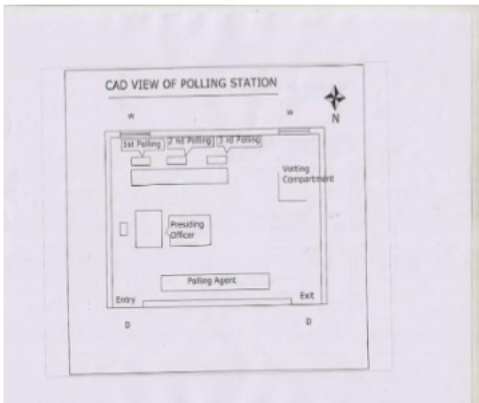

নির্বাচক নিবন্ধন আধিকারিকের স্বাক্ষর

Nazri Naksha

Google Map View

Polling Station Building Front View

Polling Station Front View

Cad View

Key MAP View

বিধানসভা নির্বাচনক্ষেত্রের নং, নাম : 246-রঘুনাথপুর
ভাগ নং, নাম : 1-বাঁশগ্রাম,কুলুরবাগিচা,মনকানালী,পূর্ববেড়া(আংশিক)