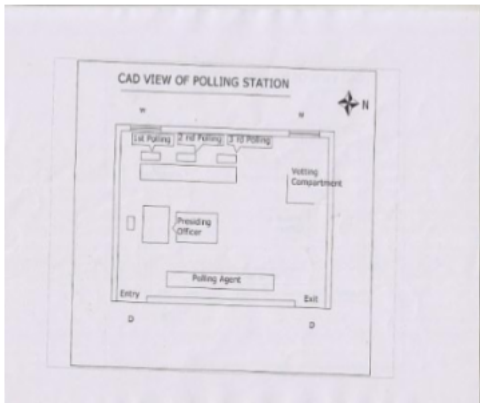

নির্বাচক নিবন্ধন আধিকারিকের স্বাক্ষর

Nazri Naksha

Google Map View

Polling Station Building Front View

Polling Station Front View

Cad View

Key MAP View

1 নাম : বাবুলাল মুদি পিতার নাম: নারদ মুদি বাড়ির নং : n0104 বয়স : 46 লিঙ্গ : পুরুষ	KFG3406477 ফটো উপলব্ধ	2 নাম : সুভাষ মুদি কড়া মায়ের নাম: সনকা মুদি কড়া বাড়ির নং : n0104 বয়স : 43 লিঙ্গ : পুরুষ	KFG3496601 ফটো উপলব্ধ	3 নাম : ধনঞ্জয় মুদি কড়া মায়ের নাম: সনকা মুদি কড়া বাড়ির নং : n0104 বয়স : 34 লিঙ্গ : পুরুষ	ZJZ1444637 ফটো উপলব্ধ
4 নাম : পদ্মা মুদি কড়া স্বামীর নাম: রাম কিষন মুদি কড়া বাড়ির নং : n0104 বয়স : 35 লিঙ্গ : মহিলা	ZJZ1444645 ফটো উপলব্ধ	5 নাম : মিঠুন মুদিকড়া মায়ের নাম: কাল্লাবতী মুদিকড়া বাড়ির নং : n0104 বয়স : 32 লিঙ্গ : পুরুষ	ZJZ1592641 ফটো উপলব্ধ	6 নাম : রাম কিষন মুদিকড়া পিতার নাম: নারদ মুদিকড়া বাড়ির নং : n0104 বয়স : 49 লিঙ্গ : পুরুষ	KFG2871010 ফটো উপলব্ধ
7 নাম : রাজেশ মুদি কড়া পিতার নাম: ভাগিরথ মুদি কড়া বাড়ির নং : n0104 বয়স : 34 লিঙ্গ : পুরুষ	ZJZ1444652 ফটো উপলব্ধ	8 নাম : বাবলি কড়া স্বামীর নাম: কালিদাস কড়া বাড়ির নং : n0104 বয়স : 44 লিঙ্গ : মহিলা	KFG2869378 ফটো উপলব্ধ	9 নাম : কালীদাস কড়া পিতার নাম: নারায়ন কড়া বাড়ির নং : n0104 বয়স : 52 লিঙ্গ : পুরুষ	KFG3406469 ফটো উপলব্ধ
10 নাম : দিপালী মুদিকড়া স্বামীর নাম: সুভাষ মুদিকড়া বাড়ির নং : n0104 বয়স : 30 লিঙ্গ : মহিলা	ZJZ2054484 ফটো উপলব্ধ	11 নাম : ছায়া মুদি কড়া স্বামীর নাম: রাজেশ মুদিকড়া বাড়ির নং : এন0104 বয়স : 26 লিঙ্গ : মহিলা	ZJZ2541654 ফটো উপলব্ধ	12 নাম : বিজয়কুমার মুর্মা পিতার নাম: রাভু মুর্মা বাড়ির নং : 00 বয়স : 42 লিঙ্গ : পুরুষ	KFG3560638 ফটো উপলব্ধ
13 নাম : লিলি কর্মকার স্বামীর নাম: হারাধন কর্মকার বাড়ির নং : n0088 বয়স : 55 লিঙ্গ : মহিলা	KFG0614693 ফটো উপলব্ধ	14 নাম : সুবোধ কর্মকার পিতার নাম: হারাধন কর্মকার বাড়ির নং : n0088 বয়স : 35 লিঙ্গ : পুরুষ	ZJZ1445634 ফটো উপলব্ধ	15 নাম : হারাধন কর্মকার পিতার নাম: কালীপদ কর্মকার বাড়ির নং : n0088 বয়স : 60 লিঙ্গ : পুরুষ	KFG0614685 ফটো উপলব্ধ
16 নাম : রোহিনী কর্মকার পিতার নাম: মনু কর্মকার বাড়ির নং : n0074 বয়স : 37 লিঙ্গ : মহিলা	ZJZ1444660 ফটো উপলব্ধ	17 নাম : দিপালী কুমারী কর্মকার স্বামীর নাম: সুবোধ কর্মকার বাড়ির নং : n0088 বয়স : 28 লিঙ্গ : মহিলা	ZJZ2054740 ফটো উপলব্ধ	18 নাম : গণেশ কৈবর্ত পিতার নাম: ভোলানাথ কৈবর্ত বাড়ির নং : n0088 বয়স : 28 লিঙ্গ : পুরুষ	ZJZ2054310 ফটো উপলব্ধ
19 নাম : সাধনা কর্মকার পিতার নাম: নারান কর্মকার বাড়ির নং : n0074 বয়স : 38 লিঙ্গ : মহিলা	ZJZ2145845 ফটো উপলব্ধ	20 নাম : মনু কর্মকার পিতার নাম: কালিপদ কর্মকার বাড়ির নং : n0074 বয়স : 68 লিঙ্গ : পুরুষ	WB/35/241/471434 ফটো উপলব্ধ	21 নাম : রঞ্জিত কর্মকার পিতার নাম: মনু কর্মকার বাড়ির নং : n0074 বয়স : 42 লিঙ্গ : পুরুষ	KFG3497203 ফটো উপলব্ধ
22 নাম : সুমিত্রা কর্মকার স্বামীর নাম: রঞ্জিত কর্মকার বাড়ির নং : n0074 বয়স : 38 লিঙ্গ : মহিলা	KFG3497047 ফটো উপলব্ধ	23 নাম : বাসন্তী কর্মকার পিতার নাম: হারাধন কর্মকার বাড়ির নং : n0088 বয়স : 34 লিঙ্গ : মহিলা	ZJZ1702224 ফটো উপলব্ধ	24 নাম : ধনঞ্জয় কৈবর্ত পিতার নাম: তপন কৈবর্ত বাড়ির নং : n0106 বয়স : 27 লিঙ্গ : পুরুষ	ZJZ2145811 ফটো উপলব্ধ
25 নাম : বন্দনা কৈবর্ত স্বামীর নাম: বিমল কৈবর্ত বাড়ির নং : n0073 বয়স : 40 লিঙ্গ : মহিলা	KFG3746609 ফটো উপলব্ধ	26 নাম : পৌতম কৈবর্ত পিতার নাম: সুরেন্দ্র কৈবর্ত বাড়ির নং : n0069 বয়স : 43 লিঙ্গ : পুরুষ	KFG3406840 ফটো উপলব্ধ	27 নাম : দক্ষিন কৈবর্ত পিতার নাম: গোবর্দ্ধন কৈবর্ত বাড়ির নং : n0109 বয়স : 79 লিঙ্গ : পুরুষ	KFG0615922 ফটো উপলব্ধ
28 নাম : প্রবোধ কৈবর্ত পিতার নাম: দক্ষিন কৈবর্ত বাড়ির নং : n0109 বয়স : 40 লিঙ্গ : পুরুষ	KFG3865359 ফটো উপলব্ধ	29 নাম : বিচ্ছ কৈবর্ত স্বামীর নাম: প্রবোধ কৈবর্ত বাড়ির নং : n0109 বয়স : 37 লিঙ্গ : মহিলা	KFG3865342 ফটো উপলব্ধ	30 নাম : সুবোধ কৈবর্ত পিতার নাম: দক্ষিন কৈবর্ত বাড়ির নং : n0109 বয়স : 37 লিঙ্গ : পুরুষ	ZJZ1445121 ফটো উপলব্ধ