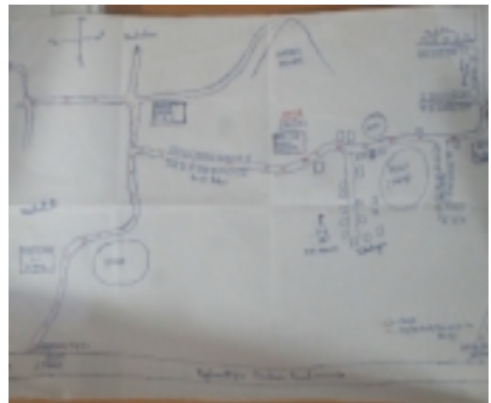

Key MAP View