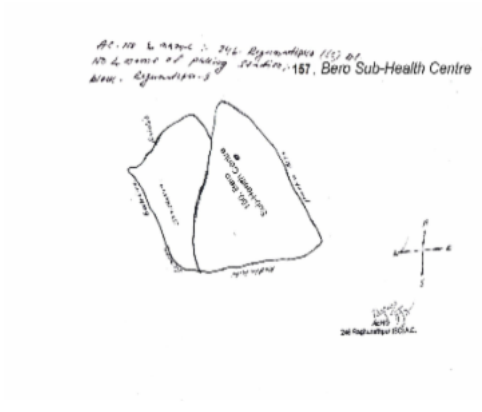

Nazri Naksha