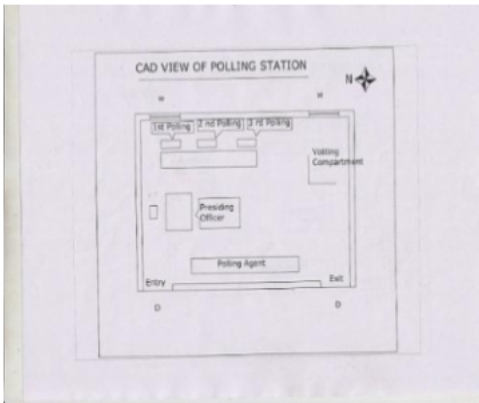

নির্বাচক তালিকা 2026 S25 পশ্চিমবঙ্গ

বিধানসভা নির্বাচনক্ষেত্রের নং, নাম ও সংরক্ষণের স্থিতি : 246 - রঘুনাথপুর (তপশীলি জাতি)		অংশ নং : 163			
বিধানসভা নির্বাচনক্ষেত্রটি যে লোকসভা নির্বাচনক্ষেত্রের / ক্ষেত্রসমূহের অন্তর্ভুক্ত তার নং, নাম ও সংরক্ষণ স্থিতি : 36 - বাঁকুড়া (সাধারণ)					
1. সংশোধনের পূর্ণ বিবরণ					
সংশোধনের বৎসর :	2026	নির্বাচক তালিকার পরিচিতি :			
ভিত্তি তারিখ :	01-01-2026	বিশেষ নিবিড় সংশোধনী ২০২৬-এর চূড়ান্ত ভোটার তালিকা			
সংশোধনের প্রকৃতি :	বিশেষ নিবিড় সংশোধনী 2026				
প্রকাশনার তারিখ :	28-02-2026				
2. অংশ ও নির্বাচনী এলাকার পূর্ণ বিবরণ :					
অংশের ভাগ নং ও নাম :					
1-বেড়া (আংশিক),বাগিচা(আংশিক),পুরাতনবেড়া(আংশিক)		প্রধান শহর/গ্রাম	: পশ্চিম বেড়া		
		ওয়ার্ড	:		
		থানা	: রঘুনাথপুর		
		গ্রাম পঞ্চায়েত	: বেড়া		
		ব্লক	: রঘুনাথপুর - ১		
		মহকুমা	: রঘুনাথপুর		
		জেলা	: পুরুলিয়া		
		পিন	: 723133		
3. ভোট গ্রহন কেন্দ্রের পূর্ণ বিবরণ :					
ভোট গ্রহন কেন্দ্রের নং, নাম :		ভোট গ্রহন কেন্দ্রের শ্রেণী :		গ্রামীণ	
163 - বাগিচা টোলা জুনিয়র বেসিক স্কুল		এই অংশে সহায়ক ভোটগ্রহন কেন্দ্রের সংখ্যা :		0	
ভোট গ্রহন কেন্দ্রের ঠিকানা :					
বাগিচা টোলা জুনিয়র বেসিক স্কুল, - রুম-2, বাগিচা (বেড়া মৌজা)					
4. নির্বাচকের সংখ্যা :					
প্রথম ক্রমিক নং	শেষ ক্রমিক নং	মোট সংখ্যা			
		পুরুষ	মহিলা	তৃতীয় লিঙ্গ	মোট
1	949	491	458	0	949

নির্বাচক নিবন্ধন আধিকারিকের স্বাক্ষর

Nazri Naksha

Google Map View

Polling Station Building Front View

Polling Station Front View

Cad View

Key MAP View

বিধানসভা নির্বাচনক্ষেত্রের নং, নাম : 246-রঘুনাথপুর
ভাগ নং, নাম : 1-বেড়ো (আংশিক), বাগিচা(আংশিক), পুরাতনবেড়ো(আংশিক)