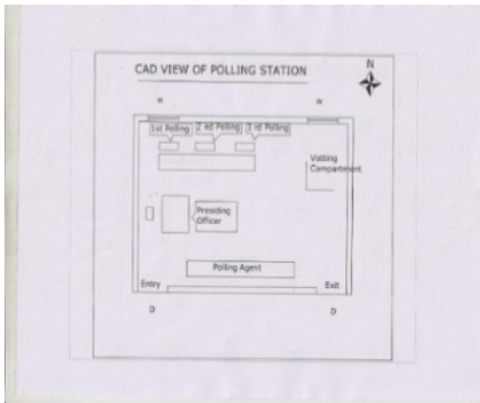

নির্বাচক নিবন্ধন আধিকারিকের স্বাক্ষর

Nazri Naksha

Google Map View

Polling Station Building Front View

Polling Station Front View

Cad View

Key MAP View

বিধানসভা নির্বাচনক্ষেত্রের নং, নাম : 246-রঘুনাথপুর
ভাগ নং, নাম : 1-পশ্চিমবেড়া,জগন্নাথডি,কালাপাথর