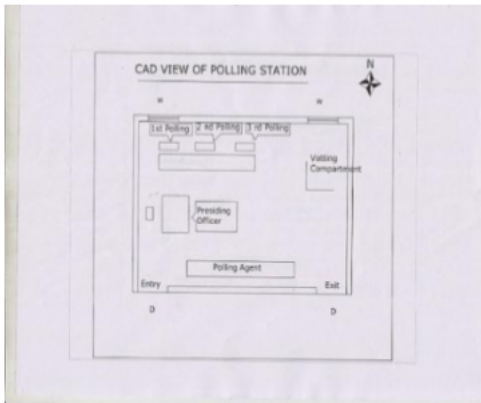

নির্বাচক নিবন্ধন আধিকারিকের স্বাক্ষর

Nazri Naksha

Google Map View

Polling Station Building Front View

Polling Station Front View

Cad View

Key MAP View

1 নাম : কবিতা কুস্তকার স্বামীর নাম: মনসারাম কুস্তকার বাড়ির নং : n0062 বয়স : 33 লিঙ্গ : মহিলা	ZJZ1834316 ফটো উপলব্ধ	2 নাম : নয়নতারা কুস্তকার পিতার নাম: গোপাল কুস্তকার বাড়ির নং : n0062 বয়স : 31 লিঙ্গ : পুরুষ	ZJZ1834365 ফটো উপলব্ধ	3 নাম : বিজয় কুস্তকার পিতার নাম: বলরাম কুস্তকার বাড়ির নং : নং0193 বয়স : 24 লিঙ্গ : পুরুষ	ZJZ2387389 ফটো উপলব্ধ
4 নাম : সুলেখা পাল কুস্তকার স্বামীর নাম: সিবাস চন্দ্র পাল বাড়ির নং : এন0093 বয়স : 30 লিঙ্গ : মহিলা	WNM1979541 ফটো উপলব্ধ	5 নাম : অপর্ণা পাল স্বামীর নাম: বিভাস চন্দ্র পাল বাড়ির নং : 160 বয়স : 26 লিঙ্গ : মহিলা	WIT2047405 ফটো উপলব্ধ	6 নাম : শেফালী জানা মন্ডল স্বামীর নাম: সিদ্ধার্থ মন্ডল বাড়ির নং : n0240 বয়স : 31 লিঙ্গ : মহিলা	ZJZ2148153 ফটো উপলব্ধ
7 নাম : লক্ষ্মী রানী টুডু স্বামীর নাম: দেবেন টুডু বাড়ির নং : এন0191 বয়স : 23 লিঙ্গ : মহিলা	ZJZ2570364 ফটো উপলব্ধ	8 নাম : প্রদীপ কুমার টুডু পিতার নাম: রাজনাথ টুডু বাড়ির নং : এন0198 বয়স : 24 লিঙ্গ : পুরুষ	ZJZ2574960 ফটো উপলব্ধ	9 নাম : কান্ত টুডু মায়ের নাম: প্রানমনি টুডু বাড়ির নং : নং0165 বয়স : 23 লিঙ্গ : পুরুষ	ZJZ2440089 ফটো উপলব্ধ
10 নাম : বাসন্তী টুডু পিতার নাম: শুকু টুডু বাড়ির নং : নং0095 বয়স : 23 লিঙ্গ : মহিলা	ZJZ2440097 ফটো উপলব্ধ	11 নাম : গোবিন্দ পরামানিক পিতার নাম: বাবলু পরামানিক বাড়ির নং : এন01৫১ বয়স : 25 লিঙ্গ : পুরুষ	ZJZ2285690 ফটো উপলব্ধ	12 নাম : টিনা পরামানিক স্বামীর নাম: গণেশ পরামানিক বাড়ির নং : নং0103 বয়স : 23 লিঙ্গ : মহিলা	ZJZ2440212 ফটো উপলব্ধ
13 নাম : উদয় পরামানিক পিতার নাম: নিরঞ্জন পরামানিক বাড়ির নং : এন0035 বয়স : 24 লিঙ্গ : পুরুষ	ZJZ2555779 ফটো উপলব্ধ	14 নাম : বিটু পরামানিক পিতার নাম: রাখরি পরামানিক বাড়ির নং : n0035 বয়স : 26 লিঙ্গ : পুরুষ	ZJZ2199123 ফটো উপলব্ধ	15 নাম : কাজল পরামানিক স্বামীর নাম: রাজীব পরামানিক বাড়ির নং : নং0034 বয়স : 27 লিঙ্গ : মহিলা	ZJZ2387314 ফটো উপলব্ধ
16 নাম : জীতেন পরামানিক পিতার নাম: জয়রাম পরামানিক বাড়ির নং : n0035 বয়স : 49 লিঙ্গ : পুরুষ	KFG3379849 ফটো উপলব্ধ	17 নাম : শিবানী পরামানিক স্বামীর নাম: নিরঞ্জন পরামানিক বাড়ির নং : n0035 বয়স : 43 লিঙ্গ : মহিলা	ZJZ1288786 ফটো উপলব্ধ	18 নাম : নিরঞ্জন পরামানিক পিতার নাম: জয়রাম পরামানিক বাড়ির নং : n0035 বয়স : 55 লিঙ্গ : পুরুষ	WB/35/241/444359 ফটো উপলব্ধ
19 নাম : ছন্দা পরামানিক স্বামীর নাম: রাখরি পরামানিক বাড়ির নং : n0035 বয়স : 47 লিঙ্গ : মহিলা	KFG3379831 ফটো উপলব্ধ	20 নাম : রাখরি পরামানিক পিতার নাম: জয়রাম পরামানিক বাড়ির নং : n0035 বয়স : 58 লিঙ্গ : পুরুষ	KFG0580779 ফটো উপলব্ধ	21 নাম : টুম্পা পরামানিক স্বামীর নাম: লক্ষীকান্ত পরামানিক বাড়ির নং : n0034 বয়স : 42 লিঙ্গ : মহিলা	ZJZ1834373 ফটো উপলব্ধ
22 নাম : লক্ষীকান্ত পরামানিক পিতার নাম: মহাদেব পরামানিক বাড়ির নং : n0034 বয়স : 61 লিঙ্গ : পুরুষ	KFG3735875 ফটো উপলব্ধ	23 নাম : ধনঞ্জয় পরামানিক পিতার নাম: রামেশ্বর পরামানিক বাড়ির নং : n0034 বয়স : 38 লিঙ্গ : পুরুষ	KFG3493566 ফটো উপলব্ধ	24 নাম : রাজীব পরামানিক পিতার নাম: রামেশ্বর পরামানিক বাড়ির নং : n0034 বয়স : 43 লিঙ্গ : পুরুষ	KFG3380615 ফটো উপলব্ধ
25 নাম : উষা পরামানিক স্বামীর নাম: রামেশ্বর পরামানিক বাড়ির নং : n0034 বয়স : 57 লিঙ্গ : মহিলা	WB/35/241/444308 ফটো উপলব্ধ	26 নাম : ঝুস্পা বাউরী পিতার নাম: হারাধন বাউরী বাড়ির নং : n0056 বয়স : 28 লিঙ্গ : মহিলা	ZJZ2176154 ফটো উপলব্ধ	27 নাম : ভৈরব বাউরী পিতার নাম: কার্তিক বাউরী বাড়ির নং : n0040 বয়স : 26 লিঙ্গ : পুরুষ	ZJZ2210201 ফটো উপলব্ধ
28 নাম : সোমনাথ বাউরী পিতার নাম: জটালী বাউরী বাড়ির নং : n0044 বয়স : 26 লিঙ্গ : পুরুষ	ZJZ2210292 ফটো উপলব্ধ	29 নাম : পরেশ বাউরী পিতার নাম: ফুচিরাম বাউরী বাড়ির নং : নং0133 বয়স : 26 লিঙ্গ : পুরুষ	ZJZ2408847 ফটো উপলব্ধ	30 নাম : মিনা বাউরী স্বামীর নাম: পরিমল বাউরী বাড়ির নং : 00 বয়স : 26 লিঙ্গ : মহিলা	ZJZ2291235 ফটো উপলব্ধ