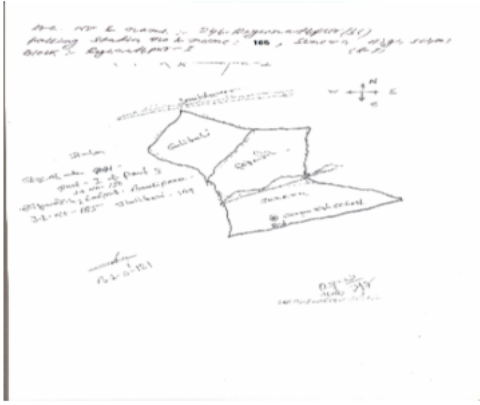

Nazri Naksha