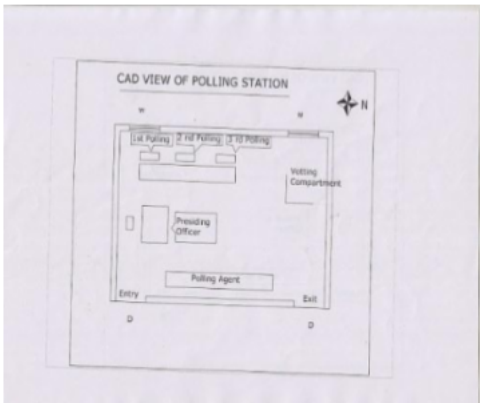

নির্বাচক নিবন্ধন আধিকারিকের স্বাক্ষর

Nazri Naksha

Google Map View

Polling Station Building Front View

Polling Station Front View

Cad View

Key MAP View

বিধানসভা নির্বাচনক্ষেত্রের নং, নাম : 246-রঘুনাথপুর
ভাগ নং, নাম : 1-দিগারডি,সেনেড়া(আংশিক),লালপুর,বাউরীপাড়া