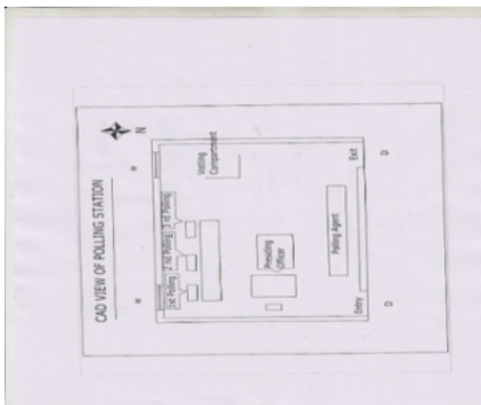

নির্বাচক নিবন্ধন আধিকারিকের স্বাক্ষর

Nazri Naksha

Google Map View

Polling Station Building Front View

Polling Station Front View

Cad View

Key MAP View

1 নাম : মায়ী গরুই স্বামীর নাম : ভক্তি গরুই বাড়ির নং : n0071 বয়স : 66 লিঙ্গ : মহিলা	WB/35/241/042172	ফটো উপলব্ধ	2 নাম : পাগল গরুই পিতার নাম : ভক্তি পদ গরুই বাড়ির নং : n0071 বয়স : 42 লিঙ্গ : পুরুষ	KFG3446499	ফটো উপলব্ধ	3 নাম : কিষণ গরুই পিতার নাম : ভক্তি গরুই বাড়ির নং : n0071 বয়স : 41 লিঙ্গ : পুরুষ	KFG3446440	ফটো উপলব্ধ
4 নাম : গঙ্গাসাগর গরুই পিতার নাম : ভক্তিপদ গরুই বাড়ির নং : n0071 বয়স : 51 লিঙ্গ : পুরুষ	WB/35/241/042392	ফটো উপলব্ধ	5 নাম : টিয়া গরুই স্বামীর নাম : গঙ্গাসাগর গরুই বাড়ির নং : n0071 বয়স : 40 লিঙ্গ : মহিলা	KFG3446390	ফটো উপলব্ধ	6 নাম : উমাপদ গরুই পিতার নাম : রাম গরুই বাড়ির নং : n0072 বয়স : 66 লিঙ্গ : পুরুষ	WB/35/241/042480	ফটো উপলব্ধ
7 নাম : নমিতা গরুই স্বামীর নাম : উমাপদ গরুই বাড়ির নং : n0072 বয়স : 61 লিঙ্গ : মহিলা	WB/35/241/042148	ফটো উপলব্ধ	8 নাম : চণ্ডীচরন গরুই পিতার নাম : উমাপদ গরুই বাড়ির নং : n0072 বয়স : 30 লিঙ্গ : পুরুষ	ZJZ1918788	ফটো উপলব্ধ	9 নাম : অশোক গরুই পিতার নাম : রাম গরুই বাড়ির নং : n0073 বয়স : 56 লিঙ্গ : পুরুষ	WB/35/241/042407	ফটো উপলব্ধ
10 নাম : শিখা গরুই স্বামীর নাম : অশোক গরুই বাড়ির নং : n0073 বয়স : 51 লিঙ্গ : মহিলা	WB/35/241/042149	ফটো উপলব্ধ	11 নাম : উষা গরুই স্বামীর নাম : উমাপদ গরুই বাড়ির নং : n0074 বয়স : 71 লিঙ্গ : মহিলা	KFG2084184	ফটো উপলব্ধ	12 নাম : কনকলতা গরুই স্বামীর নাম : ভন্দু গরুই বাড়ির নং : n0075 বয়স : 71 লিঙ্গ : মহিলা	KFG2435907	ফটো উপলব্ধ
13 নাম : গৌড় গরুই স্বামীর নাম : বাদল গরুই বাড়ির নং : n0075 বয়স : 63 লিঙ্গ : মহিলা	KFG2959914	ফটো উপলব্ধ	14 নাম : অমিতা মণ্ডল স্বামীর নাম : নেপাল মণ্ডল বাড়ির নং : n0075 বয়স : 40 লিঙ্গ : মহিলা	ZJZ1918895	ফটো উপলব্ধ	15 নাম : বিপন চন্দ্র গরুই পিতার নাম : বাদল চন্দ্র গরুই বাড়ির নং : n0075 বয়স : 40 লিঙ্গ : পুরুষ	ZJZ0052670	ফটো উপলব্ধ
16 নাম : তপন কুমার গরুই পিতার নাম : বাদল চন্দ্র গরুই বাড়ির নং : n0075 বয়স : 34 লিঙ্গ : পুরুষ	ZJZ1217132	ফটো উপলব্ধ	17 নাম : চায়না গরুই স্বামীর নাম : তপন কুমার গরুই বাড়ির নং : n0075 বয়স : 32 লিঙ্গ : মহিলা	ZJZ1918853	ফটো উপলব্ধ	18 নাম : চন্দনা গরুই স্বামীর নাম : বিপন চন্দ্র গরুই বাড়ির নং : n0075 বয়স : 33 লিঙ্গ : মহিলা	ZJZ1918861	ফটো উপলব্ধ
19 নাম : কবিতা গরুই স্বামীর নাম : পাগল গরুই বাড়ির নং : n0071 বয়স : 29 লিঙ্গ : মহিলা	ZJZ2006708	ফটো উপলব্ধ	20 নাম : সুশান্ত গরুই পিতার নাম : অশোক গরুই বাড়ির নং : n0073 বয়স : 27 লিঙ্গ : পুরুষ	ZJZ2195188	ফটো উপলব্ধ	21 নাম : অমিত গরুই পিতার নাম : অশোক গরুই বাড়ির নং : n0073 বয়স : 25 লিঙ্গ : পুরুষ	ZJZ2247716	ফটো উপলব্ধ
22 নাম : বাদল গরুই পিতার নাম : কালীপদ গরুই বাড়ির নং : n0075 বয়স : 69 লিঙ্গ : পুরুষ	WB/35/241/042481	ফটো উপলব্ধ	23 নাম : ভারতী গরুই স্বামীর নাম : শুকু গরুই বাড়ির নং : n0073 বয়স : 71 লিঙ্গ : মহিলা	KFG2959872	ফটো উপলব্ধ	24 নাম : জগন্নাথ বাউরী পিতার নাম : কান্ত বাউরী বাড়ির নং : n0075 বয়স : 28 লিঙ্গ : পুরুষ	ZJZ2006609	ফটো উপলব্ধ
25 নাম : আন্বা বাউরি স্বামীর নাম : জগন্নাথ বাউরি বাড়ির নং : এন0000 বয়স : 30 লিঙ্গ : মহিলা	ZJZ2498939	ফটো উপলব্ধ	26 নাম : সীমা বাউরি পিতার নাম : পরাণ বাউরি বাড়ির নং : গুনিয়ারা বয়স : 21 লিঙ্গ : মহিলা	ZJZ2697787	ফটো উপলব্ধ	27 নাম : পুতুল মন্ডল স্বামীর নাম : কাজল বরন গরুই বাড়ির নং : n0071 বয়স : 26 লিঙ্গ : মহিলা	ZJZ2195196	ফটো উপলব্ধ
28 নাম : কাজল বরন গরুই পিতার নাম : ভক্তিপদ গরুই বাড়ির নং : n0071 বয়স : 47 লিঙ্গ : পুরুষ	KFG2435949	ফটো উপলব্ধ	29 নাম : রিনা গরুই স্বামীর নাম : কিষণ গরুই বাড়ির নং : না বয়স : 35 লিঙ্গ : মহিলা	ZJZ2650299	ফটো উপলব্ধ	30 নাম : উমা গরুই স্বামীর নাম : মিশন গরুই বাড়ির নং : এন0071 বয়স : 25 লিঙ্গ : মহিলা	CYJ7770381	ফটো উপলব্ধ