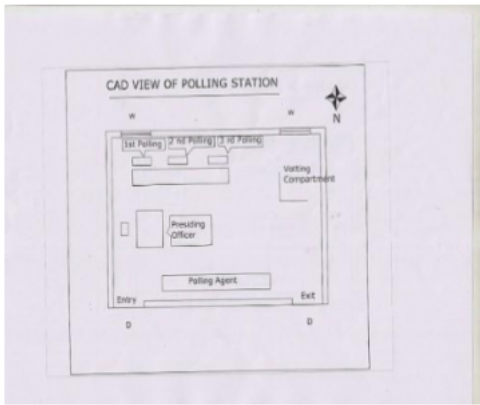

নির্বাচক নিবন্ধন আধিকারিকের স্বাক্ষর

Nazri Naksha

Google Map View

Polling Station Building Front View

Polling Station Front View

Cad View

Key MAP View

1 নাম : প্রমিলা কৈবর্ত স্বামীর নাম: শিব কৈবর্ত বাড়ির নং : n0004 বয়স : 79 লিঙ্গ : মহিলা	KFG3376753 ফটো উপলব্ধ	2 নাম : জয়দেব কৈবর্ত স্বামীর নাম: প্রমিলা কৈবর্ত বাড়ির নং : n0004 বয়স : 45 লিঙ্গ : পুরুষ	KFG3734985 ফটো উপলব্ধ	3 নাম : প্রসেনজিত কৈবর্ত পিতার নাম: ভরত কৈবর্ত বাড়ির নং : n0005 বয়স : 34 লিঙ্গ : পুরুষ	ZJZ1455666 ফটো উপলব্ধ
4 নাম : মধুসূদন কৈবর্ত পিতার নাম: শিব কৈবর্ত বাড়ির নং : n0005 বয়স : 53 লিঙ্গ : পুরুষ	WB/35/241/441048 ফটো উপলব্ধ	5 নাম : হিমালী কৈবর্ত স্বামীর নাম: মানিক কৈবর্ত বাড়ির নং : এন0006 বয়স : 71 লিঙ্গ : মহিলা	KFG3376803 ফটো উপলব্ধ	6 নাম : প্রাণকৃষ্ণ কৈবর্ত পিতার নাম: মানিক কৈবর্ত বাড়ির নং : এন006 বয়স : 50 লিঙ্গ : পুরুষ	ZJZ2693083 ফটো উপলব্ধ
7 নাম : কুস্তা কৈবর্ত স্বামীর নাম: স্বপন কৈবর্ত বাড়ির নং : n0006 বয়স : 36 লিঙ্গ : মহিলা	ZJZ1835818 ফটো উপলব্ধ	8 নাম : নিলীমা কৈবর্ত স্বামীর নাম: প্রানকৃষ্ণ কৈবর্ত বাড়ির নং : n0006 বয়স : 39 লিঙ্গ : মহিলা	ZJZ1455682 ফটো উপলব্ধ	9 নাম : শঙ্কর কৈবর্ত পিতার নাম: ভরত কৈবর্ত বাড়ির নং : n0005 বয়স : 39 লিঙ্গ : পুরুষ	ZJZ1455658 ফটো উপলব্ধ
10 নাম : বিলাসী কৈবর্ত স্বামীর নাম: ভরত কৈবর্ত বাড়ির নং : n0005 বয়স : 63 লিঙ্গ : মহিলা	WB/35/241/441341 ফটো উপলব্ধ	11 নাম : ভরত কৈবর্ত পিতার নাম: হরিপদ কৈবর্ত বাড়ির নং : n0005 বয়স : 68 লিঙ্গ : পুরুষ	WB/35/241/441400 ফটো উপলব্ধ	12 নাম : আরতি কৈবর্ত স্বামীর নাম: মধুসূদন কৈবর্ত বাড়ির নং : n0004 বয়স : 56 লিঙ্গ : মহিলা	KFG3376787 ফটো উপলব্ধ
13 নাম : চন্দনা কৈবর্ত স্বামীর নাম: জয়দেব কৈবর্ত বাড়ির নং : n0004 বয়স : 39 লিঙ্গ : মহিলা	ZJZ1455641 ফটো উপলব্ধ	14 নাম : রাকেশ কৈবর্ত পিতার নাম: মধুসূদন কৈবর্ত বাড়ির নং : n0005 বয়স : 29 লিঙ্গ : পুরুষ	ZJZ1960087 ফটো উপলব্ধ	15 নাম : সরস্বতী কৈবর্ত স্বামীর নাম: কিষন কৈবর্ত বাড়ির নং : এন0004 বয়স : 45 লিঙ্গ : মহিলা	ZJZ2291656 ফটো উপলব্ধ
16 নাম : প্রিয়া কৈবর্ত স্বামীর নাম: প্রসেনজিত কৈবর্ত বাড়ির নং : এন0005 বয়স : 24 লিঙ্গ : মহিলা	ZJZ2636009 ফটো উপলব্ধ	17 নাম : সুনীতা কৈবর্ত স্বামীর নাম: শংকর কৈবর্ত বাড়ির নং : n0005 বয়স : 35 লিঙ্গ : মহিলা	ZJZ1456417 ফটো উপলব্ধ	18 নাম : কবিতা গাঁরাই স্বামীর নাম: কিনারাম গাঁরাই বাড়ির নং : এন0009 বয়স : 23 লিঙ্গ : মহিলা	ZJZ2636751 ফটো উপলব্ধ
19 নাম : গোপাল গাঁরাই পিতার নাম: প্রাণকৃষ্ণ গোরাই বাড়ির নং : n0009 বয়স : 48 লিঙ্গ : পুরুষ	KFG3799947 ফটো উপলব্ধ	20 নাম : মণি গরাই স্বামীর নাম: গোপাল গাঁরাই বাড়ির নং : n0009 বয়স : 43 লিঙ্গ : মহিলা	KFG3861580 ফটো উপলব্ধ	21 নাম : জগন্নাথ গাঁরাই পিতার নাম: নাড গাঁরাই বাড়ির নং : এন0016 বয়স : 22 লিঙ্গ : পুরুষ	ZJZ2637908 ফটো উপলব্ধ
22 নাম : রবিনাথ গাঁরাই পিতার নাম: অক্ষয় গাঁরাই বাড়ির নং : এন0010 বয়স : 26 লিঙ্গ : পুরুষ	ZJZ2291607 ফটো উপলব্ধ	23 নাম : পরেশ গাঁরাই পিতার নাম: নটবর গাঁরাই বাড়ির নং : 00 বয়স : 25 লিঙ্গ : পুরুষ	ZJZ2434769 ফটো উপলব্ধ	24 নাম : উষারানী গাঁরাই স্বামীর নাম: নাড গাঁরাই বাড়ির নং : n0016 বয়স : 48 লিঙ্গ : মহিলা	KFG3861697 ফটো উপলব্ধ
25 নাম : নাড গাঁরাই পিতার নাম: সতীশ গাঁরাই বাড়ির নং : n0016 বয়স : 54 লিঙ্গ : পুরুষ	WB/35/241/441435 ফটো উপলব্ধ	26 নাম : কিনারাম গাঁরাই পিতার নাম: প্রাণকৃষ্ণ গাঁরাই বাড়ির নং : n0009 বয়স : 42 লিঙ্গ : পুরুষ	KFG3799939 ফটো উপলব্ধ	27 নাম : তিলকা গাঁরাই স্বামীর নাম: প্রাণকৃষ্ণ গাঁরাই বাড়ির নং : n0009 বয়স : 72 লিঙ্গ : মহিলা	ZJZ2691681 ফটো উপলব্ধ
28 নাম : নয়ন গাঁরাই স্বামীর নাম: নটবর গাঁরাই বাড়ির নং : n0008 বয়স : 44 লিঙ্গ : মহিলা	KFG3376886 ফটো উপলব্ধ	29 নাম : নটবর গাঁরাই পিতার নাম: হারানন গাঁরাই বাড়ির নং : n0008 বয়স : 51 লিঙ্গ : পুরুষ	WB/35/241/441431 ফটো উপলব্ধ	30 নাম : দিলীপ গাঁরাই পিতার নাম: গোউর গাঁরাই বাড়ির নং : n0012 বয়স : 59 লিঙ্গ : পুরুষ	KFG3376845 ফটো উপলব্ধ