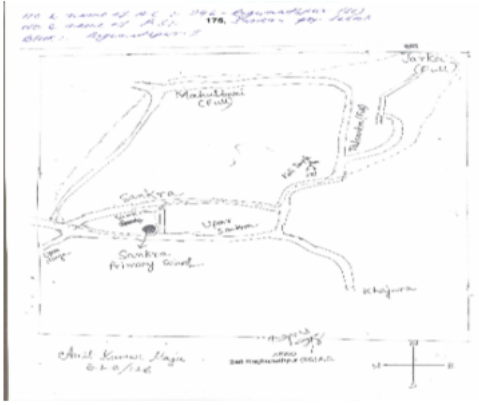

Nazri Naksha