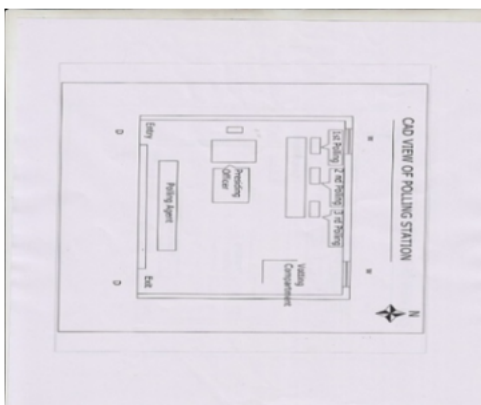

নির্বাচক নিবন্ধন আধিকারিকের স্বাক্ষর

Nazri Naksha

Google Map View

Polling Station Building Front View

Polling Station Front View

Cad View

Key MAP View

1 নাম : টুম্পা কুমারী গরাঁই স্বামীর নাম: বিকাশ গরাঁই বাড়ির নং : N-0137 বয়স : 27 লিঙ্গ : মহিলা	ZJZ2248334 ফটো উপলব্ধ	2 নাম : প্রীতিমা গরাঁই স্বামীর নাম: বাদল চন্দ্র গরাঁই বাড়ির নং : n0054 বয়স : 53 লিঙ্গ : মহিলা	ZJZ2101269 ফটো উপলব্ধ	3 নাম : প্রশান্ত গরাঁই পিতার নাম: মানিক গরাঁই বাড়ির নং : n0055 বয়স : 29 লিঙ্গ : পুরুষ	ZJZ1919141 ফটো উপলব্ধ
4 নাম : প্রিয়াঙ্কা গরাঁই পিতার নাম: কালিপদ গরাঁই বাড়ির নং : এন0054 বয়স : 21 লিঙ্গ : মহিলা	ZJZ2657526 ফটো উপলব্ধ	5 নাম : পিয়া গরাঁই স্বামীর নাম: সুশান্ত গরাঁই বাড়ির নং : এন0055 বয়স : 24 লিঙ্গ : মহিলা	ZJZ2556231 ফটো উপলব্ধ	6 নাম : স্বপ্নাশীল গোরাই পিতার নাম: বাদল চন্দ্র গোরাই বাড়ির নং : N0054 বয়স : 24 লিঙ্গ : পুরুষ	ZJZ2406031 ফটো উপলব্ধ
7 নাম : অমিত কুমার গরাঁই পিতার নাম: সুভাষ চন্দ্র গরাঁই বাড়ির নং : এন0067 বয়স : 22 লিঙ্গ : পুরুষ	ZJZ2555787 ফটো উপলব্ধ	8 নাম : টিকু গরাঁই স্বামীর নাম: প্রশান্ত গরাঁই বাড়ির নং : এন0055 বয়স : 24 লিঙ্গ : মহিলা	ZJZ2556033 ফটো উপলব্ধ	9 নাম : সুশান্ত গরাঁই পিতার নাম: মানিক গরাঁই বাড়ির নং : n0055 বয়স : 26 লিঙ্গ : পুরুষ	ZJZ2195303 ফটো উপলব্ধ
10 নাম : বিপ্লব গরাঁই পিতার নাম: সুভাষ গরাঁই বাড়ির নং : অযোধ্যা বয়স : 24 লিঙ্গ : পুরুষ	ZJZ2352938 ফটো উপলব্ধ	11 নাম : কালিপদ গরাঁই পিতার নাম: ধনঞ্জয় গরাঁই বাড়ির নং : n0054 বয়স : 54 লিঙ্গ : পুরুষ	ZJZ2336337 ফটো উপলব্ধ	12 নাম : বাদল চন্দ্র গরাঁই পিতার নাম: ধনঞ্জয় গরাঁই বাড়ির নং : n0054 বয়স : 58 লিঙ্গ : পুরুষ	ZJZ1919240 ফটো উপলব্ধ
13 নাম : কুম্ভা গরাঁই স্বামীর নাম: কালিপদ গরাঁই বাড়ির নং : n0054 বয়স : 39 লিঙ্গ : মহিলা	KFG2956787 ফটো উপলব্ধ	14 নাম : মানিক গরাঁই পিতার নাম: সুধীর গরাঁই বাড়ির নং : n0055 বয়স : 54 লিঙ্গ : পুরুষ	ZJZ2680742 ফটো উপলব্ধ	15 নাম : ববিতা গরাঁই স্বামীর নাম: মাণিক গরাঁই বাড়ির নং : n0055 বয়স : 51 লিঙ্গ : মহিলা	ZJZ2680759 ফটো উপলব্ধ
16 নাম : গীতা গরাঁই স্বামীর নাম: সুভাষ গরাঁই বাড়ির নং : 2 বয়স : 50 লিঙ্গ : মহিলা	ZJZ2684686 ফটো উপলব্ধ	17 নাম : সুভাষ গরাঁই পিতার নাম: সাধুচরণ গরাঁই বাড়ির নং : 2 বয়স : 53 লিঙ্গ : পুরুষ	ZJZ2684694 ফটো উপলব্ধ	18 নাম : কালীপদ গরাঁই পিতার নাম: সাধুচরণ গরাঁই বাড়ির নং : 2 বয়স : 60 লিঙ্গ : পুরুষ	ZJZ2684710 ফটো উপলব্ধ
19 নাম : গীতা গরাঁই স্বামীর নাম: কালীপদ গরাঁই বাড়ির নং : 2 বয়স : 56 লিঙ্গ : মহিলা	ZJZ2684728 ফটো উপলব্ধ	20 নাম : নেপাল গরাঁই পিতার নাম: ভুবন গরাঁই বাড়ির নং : n0051 বয়স : 67 লিঙ্গ : পুরুষ	ZJZ2682318 ফটো উপলব্ধ	21 নাম : অষ্টমী গরাঁই স্বামীর নাম: নেপাল গরাঁই বাড়ির নং : n0051 বয়স : 62 লিঙ্গ : মহিলা	ZJZ2682425 ফটো উপলব্ধ
22 নাম : দিনেশ গরাঁই পিতার নাম: কানাই গরাঁই বাড়ির নং : n0049 বয়স : 36 লিঙ্গ : পুরুষ	KFG3813979 ফটো উপলব্ধ	23 নাম : কানাই গরাঁই পিতার নাম: ভুবন গরাঁই বাড়ির নং : n0049 বয়স : 58 লিঙ্গ : পুরুষ	ZJZ2681260 ফটো উপলব্ধ	24 নাম : সরস্বতী গরাঁই স্বামীর নাম: কানাই গরাঁই বাড়ির নং : n0049 বয়স : 55 লিঙ্গ : মহিলা	ZJZ2681278 ফটো উপলব্ধ
25 নাম : ববিতা গরাঁই স্বামীর নাম: দ্বিজপদ গরাঁই বাড়ির নং : অযোধ্যা বয়স : 30 লিঙ্গ : মহিলা	ZJZ2352961 ফটো উপলব্ধ	26 নাম : কল্যাণ গরাঁই পিতার নাম: দ্বিজ গরাঁই বাড়ির নং : অযোধ্যা বয়স : 24 লিঙ্গ : পুরুষ	ZJZ2353050 ফটো উপলব্ধ	27 নাম : সোনালী গরাঁই স্বামীর নাম: রামদুলাল গরাঁই বাড়ির নং : এন0139 বয়স : 23 লিঙ্গ : মহিলা	ZJZ2507424 ফটো উপলব্ধ
28 নাম : দ্বিজ গরাঁই পিতার নাম: পদ গরাঁই বাড়ির নং : n0093 বয়স : 62 লিঙ্গ : পুরুষ	ZJZ2779130 ফটো উপলব্ধ	29 নাম : বাদল গরাঁই পিতার নাম: বীরেন গরাঁই বাড়ির নং : এন-0094 বয়স : 27 লিঙ্গ : পুরুষ	ZJZ2248367 ফটো উপলব্ধ	30 নাম : প্রতিমা গরাঁই স্বামীর নাম: প্রশান্ত গরাঁই বাড়ির নং : n0093 বয়স : 38 লিঙ্গ : মহিলা	KFG3813961 ফটো উপলব্ধ