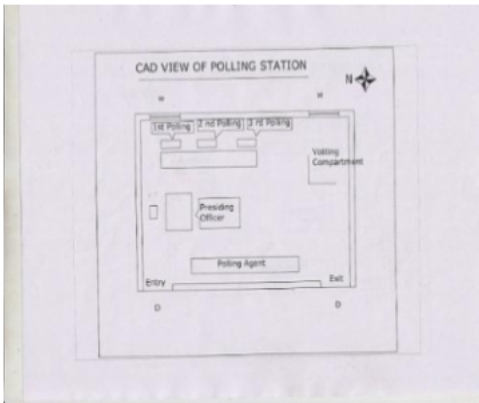

নির্বাচক নিবন্ধন আধিকারিকের স্বাক্ষর

Nazri Naksha

Google Map View

Polling Station Building Front View

Polling Station Front View

Cad View

Key MAP View

1	FVF6859433	ফটো উপলব্ধ	নাম : কিরণ বাউরি পিতার নাম: মধু বাউরি বাড়ির নং : নং0051 বয়স : 29 লিঙ্গ : মহিলা
2	KFG3263456	ফটো উপলব্ধ	নাম : বাটুল কর্মকার পিতার নাম: অনন্ত কর্মকার বাড়ির নং : n0016 বয়স : 76 লিঙ্গ : পুরুষ
3	WB/35/241/312120	ফটো উপলব্ধ	নাম : মায়ারানী কর্মকার স্বামীর নাম: বাটুল কর্মকার বাড়ির নং : n0016 বয়স : 73 লিঙ্গ : মহিলা
4	WB/35/241/312139	ফটো উপলব্ধ	নাম : বাদল কর্মকার পিতার নাম: বাটুল কর্মকার বাড়ির নং : n0016 বয়স : 50 লিঙ্গ : পুরুষ
5	ZJZ1471366	ফটো উপলব্ধ	নাম : টুম্পা কর্মকার স্বামীর নাম: বাদল কর্মকার বাড়ির নং : n0016 বয়স : 39 লিঙ্গ : মহিলা
6	KFG2736023	ফটো উপলব্ধ	নাম : বুলেট কর্মকার পিতার নাম: বাটুল কর্মকার বাড়ির নং : n0016 বয়স : 47 লিঙ্গ : পুরুষ
7	ZJZ1715127	ফটো উপলব্ধ	নাম : রুমা কর্মকার স্বামীর নাম: বুলেট কর্মকার বাড়ির নং : n0016 বয়স : 32 লিঙ্গ : মহিলা
8	WB/35/241/315057	ফটো উপলব্ধ	নাম : ঝালু কর্মকার স্বামীর নাম: বারীক কর্মকার বাড়ির নং : n0035 বয়স : 61 লিঙ্গ : মহিলা
9	WB/35/241/315023	ফটো উপলব্ধ	নাম : বারীক কর্মকার পিতার নাম: সুধীর কর্মকার বাড়ির নং : n0035 বয়স : 66 লিঙ্গ : পুরুষ
10	ZJZ1471374	ফটো উপলব্ধ	নাম : টুমুনি গরাঁই স্বামীর নাম: চন্দ্রশেখর গরাঁই বাড়ির নং : n0031 বয়স : 38 লিঙ্গ : মহিলা
11	KFG2030211	ফটো উপলব্ধ	নাম : মীরা গাঁরাই স্বামীর নাম: মনোরঞ্জন গাঁরাই বাড়ির নং : n0031 বয়স : 48 লিঙ্গ : মহিলা
12	KFG2030260	ফটো উপলব্ধ	নাম : মনোরঞ্জন গাঁরাই পিতার নাম: সুনীল গাঁরাই বাড়ির নং : n0031 বয়স : 49 লিঙ্গ : পুরুষ
13	KFG3844941	ফটো উপলব্ধ	নাম : চন্দ্রশেখর গরাঁই পিতার নাম: সুনীল গরাঁই বাড়ির নং : n0031 বয়স : 43 লিঙ্গ : পুরুষ
14	WB/35/241/312054	ফটো উপলব্ধ	নাম : অম্বিকা গাঁরাই স্বামীর নাম: সুনীল গাঁরাই বাড়ির নং : n0031 বয়স : 73 লিঙ্গ : মহিলা
15	ZJZ2153088	ফটো উপলব্ধ	নাম : সঞ্জীব গরাঁই পিতার নাম: মনোরঞ্জন গরাঁই বাড়ির নং : n0031 বয়স : 27 লিঙ্গ : পুরুষ
16	ZJZ2400653	ফটো উপলব্ধ	নাম : স্মৃতিকনা গাঁরাই স্বামীর নাম: দেবদাস গাঁরাই বাড়ির নং : নং0063 বয়স : 24 লিঙ্গ : মহিলা
17	IEP1921691	ফটো উপলব্ধ	নাম : সোনালী ডোম পিতার নাম: জুডন ডোম বাড়ির নং : এন0066 বয়স : 28 লিঙ্গ : মহিলা
18	ZJZ2153286	ফটো উপলব্ধ	নাম : বিপন বাদ্যকর পিতার নাম: তারাপদ বাদ্যকর বাড়ির নং : n0066 বয়স : 27 লিঙ্গ : পুরুষ
19	ZJZ2454247	ফটো উপলব্ধ	নাম : কালিচরন বাদ্যকর পিতার নাম: বাদল বাদ্যকর বাড়ির নং : নং0066 বয়স : 25 লিঙ্গ : পুরুষ
20	ZJZ2454155	ফটো উপলব্ধ	নাম : মাম্পি বাদ্যকর স্বামীর নাম: কালিচরন বাদ্যকর বাড়ির নং : নং0066 বয়স : 24 লিঙ্গ : মহিলা
21	ZJZ2453280	ফটো উপলব্ধ	নাম : অপর্ণা তন্তুবায় স্বামীর নাম: দিনেশ তন্তুবায় বাড়ির নং : নং0008 বয়স : 25 লিঙ্গ : মহিলা
22	ZJZ2462802	ফটো উপলব্ধ	নাম : মীঠুন তন্তুবায় পিতার নাম: নিরঞ্জন তন্তুবায় বাড়ির নং : n0005 বয়স : 23 লিঙ্গ : পুরুষ
23	KFG3263886	ফটো উপলব্ধ	নাম : চপলা তন্তুবায় স্বামীর নাম: অরবিন্দ তন্তুবায় বাড়ির নং : n0020 বয়স : 42 লিঙ্গ : মহিলা
24	KFG3680238	ফটো উপলব্ধ	নাম : মানু তন্তুবায় পিতার নাম: নিমাই তন্তুবায় বাড়ির নং : n0005 বয়স : 45 লিঙ্গ : পুরুষ
25	KFG3844982	ফটো উপলব্ধ	নাম : বিষ্ণুপদ তন্তুবায় পিতার নাম: কালিপদ তন্তুবায় বাড়ির নং : n0012 বয়স : 36 লিঙ্গ : পুরুষ
26	ZJZ2567667	ফটো উপলব্ধ	নাম : সুলেখা তন্তুবায় স্বামীর নাম: সুরেশ তন্তুবায় বাড়ির নং : এন0004 বয়স : 25 লিঙ্গ : মহিলা
27	ZJZ2544542	ফটো উপলব্ধ	নাম : গণেশ তন্তুবায় পিতার নাম: হারাধন তন্তুবায় বাড়ির নং : এন0019 বয়স : 24 লিঙ্গ : পুরুষ
28	ZJZ2544567	ফটো উপলব্ধ	নাম : রঞ্জিত তন্তুবায় পিতার নাম: ভৈরব তন্তুবায় বাড়ির নং : এন0004 বয়স : 23 লিঙ্গ : পুরুষ
29	ZJZ2544633	ফটো উপলব্ধ	নাম : বাবন তন্তুবায় পিতার নাম: ষষ্ঠ তন্তুবায় বাড়ির নং : এন0004 বয়স : 23 লিঙ্গ : পুরুষ
30	ZJZ2607935	ফটো উপলব্ধ	নাম : করুণা তন্তুবায় স্বামীর নাম: কালীপদ তন্তুবায় বাড়ির নং : n0012 বয়স : 60 লিঙ্গ : মহিলা