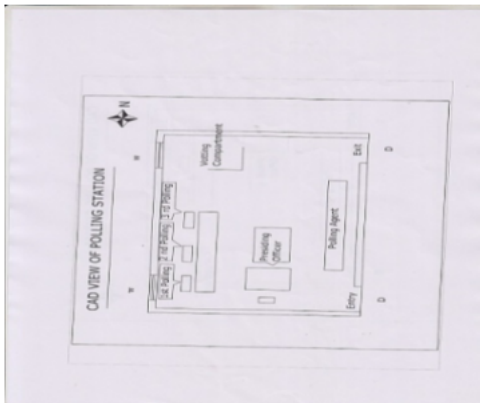

নির্বাচক নিবন্ধন আধিকারিকের স্বাক্ষর

Nazri Naksha

Google Map View

Polling Station Building Front View

Polling Station Front View

Cad View

Key MAP View

1 নাম : যষ্টীচরণ কুস্তকার পিতার নাম: মুকুন্দ কুস্তকার বাড়ির নং : n0035 বয়স : 38 লিঙ্গ : পুরুষ	ZJZ0061499 ফটো উপলব্ধ	2 নাম : ফটিক চন্দ্র কুস্তকার পিতার নাম: মুকুন্দ কুস্তকার বাড়ির নং : n0035 বয়স : 34 লিঙ্গ : পুরুষ	ZJZ1217686 ফটো উপলব্ধ	3 নাম : শিশু কুস্তকার স্বামীর নাম: ফটিক চন্দ্র কুস্তকার বাড়ির নং : n0035 বয়স : 29 লিঙ্গ : মহিলা	ZJZ1919422 ফটো উপলব্ধ
4 নাম : নমিতা কুস্তকার স্বামীর নাম: যষ্টীচরণ কুস্তকার বাড়ির নং : n0035 বয়স : 31 লিঙ্গ : মহিলা	ZJZ1760776 ফটো উপলব্ধ	5 নাম : রানী কুস্তকার স্বামীর নাম: নিতাই কুস্তকার বাড়ির নং : n0036 বয়স : 75 লিঙ্গ : মহিলা	KFG2089050 ফটো উপলব্ধ	6 নাম : কাজল কুস্তকার মায়ের নাম: রানী কুস্তকার বাড়ির নং : n0036 বয়স : 41 লিঙ্গ : পুরুষ	KFG3446283 ফটো উপলব্ধ
7 নাম : অম্বিকা কুস্তকার স্বামীর নাম: উজ্জল কুস্তকার বাড়ির নং : n0036 বয়স : 31 লিঙ্গ : মহিলা	ZJZ1893445 ফটো উপলব্ধ	8 নাম : বিনয় কুস্তকার পিতার নাম: বাসুদেব কুস্তকার বাড়ির নং : n0037 বয়স : 41 লিঙ্গ : পুরুষ	ZJZ0061564 ফটো উপলব্ধ	9 নাম : মমতা কুস্তকার স্বামীর নাম: অভিজিত কুস্তকার বাড়ির নং : n0037 বয়স : 30 লিঙ্গ : মহিলা	ZJZ1893437 ফটো উপলব্ধ
10 নাম : মনসারাম কুস্তকার পিতার নাম: পাড় কুস্তকার বাড়ির নং : n0060 বয়স : 58 লিঙ্গ : পুরুষ	KFG2083426 ফটো উপলব্ধ	11 নাম : গীতা কুস্তকার স্বামীর নাম: মনসারাম কুস্তকার বাড়ির নং : n0060 বয়স : 48 লিঙ্গ : মহিলা	KFG2084465 ফটো উপলব্ধ	12 নাম : মানিক কুস্তকার পিতার নাম: পাড় কুস্তকার বাড়ির নং : n0060 বয়স : 53 লিঙ্গ : পুরুষ	WB/35/241/039270 ফটো উপলব্ধ
13 নাম : বীনা কুস্তকার স্বামীর নাম: মানিক কুস্তকার বাড়ির নং : n0060 বয়স : 46 লিঙ্গ : মহিলা	KFG2091361 ফটো উপলব্ধ	14 নাম : মনবোধ কুস্তকার পিতার নাম: বৃন্দ কুস্তকার বাড়ির নং : n0002 বয়স : 53 লিঙ্গ : পুরুষ	WB/35/241/039302 ফটো উপলব্ধ	15 নাম : ভোলানাথ কুস্তকার পিতার নাম: বৃন্দ কুস্তকার বাড়ির নং : n0002 বয়স : 38 লিঙ্গ : পুরুষ	ZJZ0061671 ফটো উপলব্ধ
16 নাম : পুতুল কুস্তকার স্বামীর নাম: ভোলানাথ কুস্তকার বাড়ির নং : n0002 বয়স : 35 লিঙ্গ : মহিলা	ZJZ1893411 ফটো উপলব্ধ	17 নাম : সারথি কুস্তকার স্বামীর নাম: মনবাধ কুস্তকার বাড়ির নং : n0002 বয়স : 43 লিঙ্গ : মহিলা	KFG2958213 ফটো উপলব্ধ	18 নাম : বিপদতারন কুস্তকার পিতার নাম: মনহর কুস্তকার বাড়ির নং : n0007 বয়স : 63 লিঙ্গ : পুরুষ	WB/35/241/039495 ফটো উপলব্ধ
19 নাম : চায়না কুস্তকার স্বামীর নাম: বিপদতারন কুস্তকার বাড়ির নং : n0007 বয়স : 58 লিঙ্গ : মহিলা	KFG2084861 ফটো উপলব্ধ	20 নাম : উমাপদ কুস্তকার পিতার নাম: মনহর কুস্তকার বাড়ির নং : n0007 বয়স : 53 লিঙ্গ : পুরুষ	WB/35/241/039240 ফটো উপলব্ধ	21 নাম : বিজলা কুস্তকার স্বামীর নাম: লখিরাম কুস্তকার বাড়ির নং : n0008 বয়স : 58 লিঙ্গ : মহিলা	KFG0084194 ফটো উপলব্ধ
22 নাম : বিবেক কুস্তকার পিতার নাম: লখিরাম কুস্তকার বাড়ির নং : n0008 বয়স : 32 লিঙ্গ : পুরুষ	ZJZ1639798 ফটো উপলব্ধ	23 নাম : ধীরেন কুস্তকার পিতার নাম: শান্ত কুস্তকার বাড়ির নং : n0008 বয়স : 63 লিঙ্গ : পুরুষ	KFG2083756 ফটো উপলব্ধ	24 নাম : নিয়তি কুস্তকার স্বামীর নাম: ধীরেন কুস্তকার বাড়ির নং : n0008 বয়স : 57 লিঙ্গ : মহিলা	WB/35/241/039144 ফটো উপলব্ধ
25 নাম : রামপদ কুস্তকার পিতার নাম: ইন্দ্রনাথ কুস্তকার বাড়ির নং : n0009 বয়স : 77 লিঙ্গ : পুরুষ	WB/35/241/039064 ফটো উপলব্ধ	26 নাম : বাদলচন্দ্র কুস্তকার পিতার নাম: রামপদ কুস্তকার বাড়ির নং : n0009 বয়স : 46 লিঙ্গ : পুরুষ	KFG2091528 ফটো উপলব্ধ	27 নাম : চন্দনা কুস্তকার স্বামীর নাম: বাদল চন্দ্র কুস্তকার বাড়ির নং : n0009 বয়স : 34 লিঙ্গ : মহিলা	ZJZ1760719 ফটো উপলব্ধ
28 নাম : পাগল চন্দ্র কুস্তকার পিতার নাম: শশুনাথ কুস্তকার বাড়ির নং : n0032 বয়স : 77 লিঙ্গ : পুরুষ	ZJZ2328466 ফটো উপলব্ধ	29 নাম : ধনঞ্জয় কুস্তকার পিতার নাম: সহদেব কুস্তকার বাড়ির নং : n0033 বয়স : 38 লিঙ্গ : পুরুষ	ZJZ0805598 ফটো উপলব্ধ	30 নাম : আরতি কুস্তকার স্বামীর নাম: শ্যামল কুস্তকার বাড়ির নং : n0034 বয়স : 55 লিঙ্গ : মহিলা	KFG2089787 ফটো উপলব্ধ