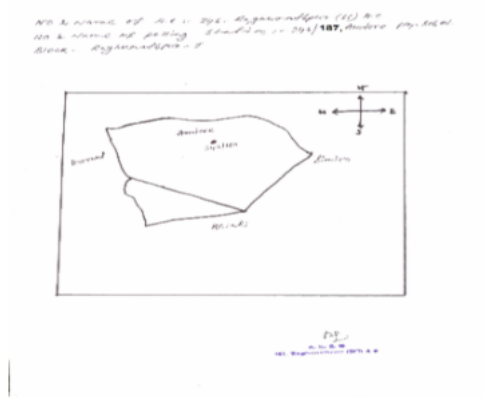

Nazri Naksha