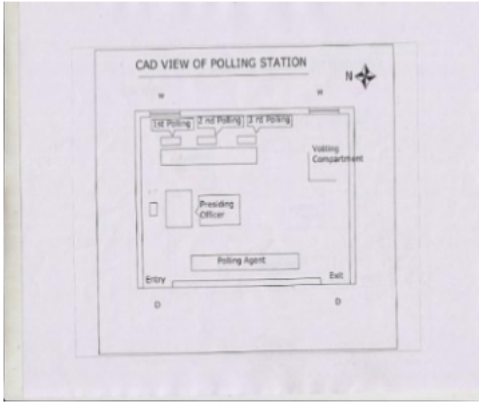

নির্বাচক নিবন্ধন আধিকারিকের স্বাক্ষর

Nazri Naksha

Google Map View

Polling Station Building Front View

Polling Station Front View

Cad View

Key MAP View

1 নাম : বিজয় গোরাই পিতার নাম: মোটির গোরাই বাড়ির নং : নুতনডি বয়স : 60 লিঙ্গ : পুরুষ	LTY9861139 ফটো উপলব্ধ	2 নাম : বীথিকা মাজী পিতার নাম: জগন্নাথ মাজী বাড়ির নং : এন0072 বয়স : 35 লিঙ্গ : মহিলা	WNM2189900 ফটো উপলব্ধ	3 নাম : সৌরভ কুস্তকার পিতার নাম: সুবল কুস্তকার বাড়ির নং : 00 বয়স : 22 লিঙ্গ : পুরুষ	ZJZ2541092 ফটো উপলব্ধ
4 নাম : রূপালী কুস্তকার স্বামীর নাম: অমিত কুস্তকার বাড়ির নং : এন0077 বয়স : 22 লিঙ্গ : মহিলা	ZJZ2589117 ফটো উপলব্ধ	5 নাম : রিয়া কুস্তকার স্বামীর নাম: বাপি কুস্তকার বাড়ির নং : এন004 বয়স : 23 লিঙ্গ : মহিলা	ZJZ2589158 ফটো উপলব্ধ	6 নাম : চায়না কুস্তকার স্বামীর নাম: বিজয়কৃষ্ণ কুস্তকার বাড়ির নং : n0071 বয়স : 52 লিঙ্গ : মহিলা	KFG3269701 ফটো উপলব্ধ
7 নাম : রুমা কুস্তকার পিতার নাম: বিজয় কৃষ্ণ কুস্তকার বাড়ির নং : n0071 বয়স : 26 লিঙ্গ : মহিলা	ZJZ2187698 ফটো উপলব্ধ	8 নাম : বাপি কুস্তকার পিতার নাম: প্রফুল্ল কুস্তকার বাড়ির নং : এন0004 বয়স : 25 লিঙ্গ : পুরুষ	ZJZ2312833 ফটো উপলব্ধ	9 নাম : রামু কুস্তকার পিতার নাম: ভরত কুস্তকার বাড়ির নং : n0006 বয়স : 25 লিঙ্গ : পুরুষ	ZJZ2307924 ফটো উপলব্ধ
10 নাম : কানাই কুস্তকার পিতার নাম: জীতেন কুস্তকার বাড়ির নং : নং0007 বয়স : 24 লিঙ্গ : পুরুষ	ZJZ2374650 ফটো উপলব্ধ	11 নাম : মায়ী কুস্তকার স্বামীর নাম: মোহন কুস্তকার বাড়ির নং : n0188 বয়স : 53 লিঙ্গ : মহিলা	KFG3269768 ফটো উপলব্ধ	12 নাম : জ্যোৎস্না কুস্তকার পিতার নাম: শ্যামাপদ কুস্তকার বাড়ির নং : n0267 বয়স : 39 লিঙ্গ : মহিলা	KFG3497492 ফটো উপলব্ধ
13 নাম : সুজয় কুস্তকার পিতার নাম: পরেশ কুস্তকার বাড়ির নং : n0268 বয়স : 25 লিঙ্গ : পুরুষ	ZJZ2305639 ফটো উপলব্ধ	14 নাম : হরিদাস কুস্তকার পিতার নাম: বাবুল কুস্তকার বাড়ির নং : নং0070 বয়স : 25 লিঙ্গ : পুরুষ	ZJZ2374676 ফটো উপলব্ধ	15 নাম : ষষ্ঠী কুস্তকার পিতার নাম: অমূল্য কুস্তকার বাড়ির নং : নং0004 বয়স : 24 লিঙ্গ : পুরুষ	ZJZ2415198 ফটো উপলব্ধ
16 নাম : নিভাষ কুস্তকার পিতার নাম: ত্রিলচন কুস্তকার বাড়ির নং : নং0003 বয়স : 25 লিঙ্গ : পুরুষ	ZJZ2369254 ফটো উপলব্ধ	17 নাম : কাঞ্চন কুস্তকার স্বামীর নাম: বুবাই কুস্তকার বাড়ির নং : নং0076 বয়স : 26 লিঙ্গ : মহিলা	ZJZ2372951 ফটো উপলব্ধ	18 নাম : রেনুকা কুস্তকার স্বামীর নাম: বিশ্বনাথ কুস্তকার বাড়ির নং : n0257 বয়স : 28 লিঙ্গ : মহিলা	ZJZ2153864 ফটো উপলব্ধ
19 নাম : সূর্যকান্ত কুস্তকার পিতার নাম: বলরাম কুস্তকার বাড়ির নং : n0072 বয়স : 27 লিঙ্গ : পুরুষ	ZJZ2153823 ফটো উপলব্ধ	20 নাম : বিজয় কুস্তকার পিতার নাম: মোহন কুস্তকার বাড়ির নং : n0188 বয়স : 29 লিঙ্গ : পুরুষ	ZJZ2153773 ফটো উপলব্ধ	21 নাম : নমিতা মাজী স্বামীর নাম: রাজীব মাজী বাড়ির নং : n0006 বয়স : 37 লিঙ্গ : মহিলা	ZJZ2067676 ফটো উপলব্ধ
22 নাম : অম্মান মাজী পিতার নাম: পার্থ সারথী মাজী বাড়ির নং : n0007 বয়স : 29 লিঙ্গ : পুরুষ	ZJZ2067569 ফটো উপলব্ধ	23 নাম : চন্দনা পরামানিক স্বামীর নাম: অনিমেশ পরামানিক বাড়ির নং : n0188 বয়স : 29 লিঙ্গ : মহিলা	ZJZ2067510 ফটো উপলব্ধ	24 নাম : ভবানী কুস্তকার স্বামীর নাম: রতন কুস্তকার বাড়ির নং : n0001 বয়স : 63 লিঙ্গ : মহিলা	WB/35/241/324383 ফটো উপলব্ধ
25 নাম : সুবল কুস্তকার পিতার নাম: রতন কুস্তকার বাড়ির নং : n0001 বয়স : 47 লিঙ্গ : পুরুষ	KFG2107100 ফটো উপলব্ধ	26 নাম : রিঙ্ক কুস্তকার স্বামীর নাম: সুবল কুস্তকার বাড়ির নং : n0001 বয়স : 46 লিঙ্গ : মহিলা	KFG2107183 ফটো উপলব্ধ	27 নাম : শ্রীদাম কুস্তকার পিতার নাম: রতন কুস্তকার বাড়ির নং : n0001 বয়স : 43 লিঙ্গ : পুরুষ	KFG3476363 ফটো উপলব্ধ
28 নাম : অঞ্জনা কুস্তকার স্বামীর নাম: শ্রীদাম কুস্তকার বাড়ির নং : n0001 বয়স : 32 লিঙ্গ : মহিলা	ZJZ1716174 ফটো উপলব্ধ	29 নাম : তুলসীদাস মাজী পিতার নাম: মনসারাম মাজী বাড়ির নং : n0001 বয়স : 38 লিঙ্গ : পুরুষ	KFG3476371 ফটো উপলব্ধ	30 নাম : উর্মিলা কুস্তকার স্বামীর নাম: ত্রিলোচন কুস্তকার বাড়ির নং : n0003 বয়স : 49 লিঙ্গ : মহিলা	KFG3269735 ফটো উপলব্ধ