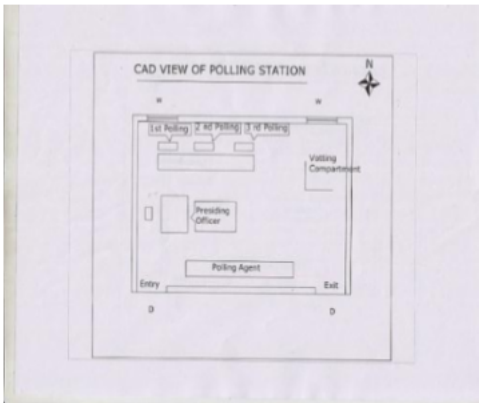

নির্বাচক নিবন্ধন আধিকারিকের স্বাক্ষর

Nazri Naksha

Google Map View

Polling Station Building Front View

Polling Station Front View

Cad View

Key MAP View

1 নাম : সেক সাব্বির পিতার নাম: সেক হাবু বাড়ির নং : n0121 বয়স : 27 লিঙ্গ : পুরুষ	ZJZ2206506 ফটো উপলব্ধ	2 নাম : সেক মেহেবুব পিতার নাম: সেক মুস্তাফা বাড়ির নং : n0121 বয়স : 39 লিঙ্গ : মহিলা	KFG3687886 ফটো উপলব্ধ	3 নাম : নাসির সেক মায়ের নাম: অস্ফুরা বিবি বাড়ির নং : n0121 বয়স : 38 লিঙ্গ : পুরুষ	KFG3687910 ফটো উপলব্ধ
4 নাম : চাঁন্দনি খাতুন মায়ের নাম: অস্ফুরা বিবি বাড়ির নং : n0121 বয়স : 34 লিঙ্গ : মহিলা	ZJZ1718576 ফটো উপলব্ধ	5 নাম : সেক রবিসুল পিতার নাম: সেক মুস্তাফা বাড়ির নং : n0121 বয়স : 36 লিঙ্গ : পুরুষ	ZJZ0623314 ফটো উপলব্ধ	6 নাম : মহঃ সিকান্দর পারওয়াজ পিতার নাম: মহঃ কুদুস বাড়ির নং : n0121 বয়স : 35 লিঙ্গ : পুরুষ	ZJZ1478007 ফটো উপলব্ধ
7 নাম : রসিদা বিবি স্বামীর নাম: মহঃ সিরাজ বাড়ির নং : n0341 বয়স : 38 লিঙ্গ : মহিলা	ZJZ1718824 ফটো উপলব্ধ	8 নাম : মহঃ আসিফ পিতার নাম: আসফাক আহমদ বাড়ির নং : n0378 বয়স : 32 লিঙ্গ : পুরুষ	ZJZ1966860 ফটো উপলব্ধ	9 নাম : আস্ফুরা বিবি স্বামীর নাম: মুস্তাফা বাড়ির নং : n0121 বয়স : 71 লিঙ্গ : মহিলা	KFG3686599 ফটো উপলব্ধ
10 নাম : মনোয়ারা বিবি স্বামীর নাম: সেক হাবু বাড়ির নং : n0121 বয়স : 46 লিঙ্গ : মহিলা	ZJZ1310879 ফটো উপলব্ধ	11 নাম : সেক মতিউর রহমান মায়ের নাম: অস্ফুরা বিবি বাড়ির নং : n0121 বয়স : 41 লিঙ্গ : পুরুষ	KFG3687902 ফটো উপলব্ধ	12 নাম : রেশমা বিবি স্বামীর নাম: সেক মতিউর রহমান বাড়ির নং : n0121 বয়স : 34 লিঙ্গ : মহিলা	ZJZ1994912 ফটো উপলব্ধ
13 নাম : মহম্মদ ইমরান পিতার নাম: মহম্মদ ইমাম উদ্দিন বাড়ির নং : 00 বয়স : 28 লিঙ্গ : পুরুষ	ZJZ2374494 ফটো উপলব্ধ	14 নাম : মহম্মদ আসরাফ অন্যান্য: আরসাদ আহমেদ বাড়ির নং : 00 বয়স : 24 লিঙ্গ : পুরুষ	ZJZ2374577 ফটো উপলব্ধ	15 নাম : আরসাদ আহমেদ পিতার নাম: হাশিম আহমেদ বাড়ির নং : 00 বয়স : 55 লিঙ্গ : পুরুষ	ZJZ1857036 ফটো উপলব্ধ
16 নাম : শ্রী কালী কমল আচার্য পিতার নাম: শ্রী সুভাষ চন্দ্র আচার্য বাড়ির নং : 00 বয়স : 42 লিঙ্গ : পুরুষ	ZJZ2462612 ফটো উপলব্ধ	17 নাম : অমিত আচার্য পিতার নাম: অজিত আচার্য বাড়ির নং : হোল্ডিং নং - 2/12 বয়স : 50 লিঙ্গ : পুরুষ	ZJZ1897198 ফটো উপলব্ধ	18 নাম : অমলা আচার্য স্বামীর নাম: অজিত আচার্য বাড়ির নং : n0355 বয়স : 73 লিঙ্গ : মহিলা	ZJZ1897180 ফটো উপলব্ধ
19 নাম : শ্রীমতি পিন্ধি আচার্য স্বামীর নাম: শ্রী কালি কমল আচার্য বাড়ির নং : 00 বয়স : 40 লিঙ্গ : মহিলা	ZJZ2469328 ফটো উপলব্ধ	20 নাম : বন্দনা আচার্য চ্যাটাঞ্জী স্বামীর নাম: নিখিল চট্টোপাধ্যায় বাড়ির নং : n0460 বয়স : 47 লিঙ্গ : মহিলা	ZJZ1530062 ফটো উপলব্ধ	21 নাম : সাদাব সিদ্দিকি পিতার নাম: সফির আহম্মদ বাড়ির নং : n0349 বয়স : 26 লিঙ্গ : পুরুষ	ZJZ2206480 ফটো উপলব্ধ
22 নাম : সফির আব্দুল্লাহ পিতার নাম: আব্দুল গনি বাড়ির নং : n0349 বয়স : 45 লিঙ্গ : পুরুষ	KFG2762201 ফটো উপলব্ধ	23 নাম : যষ্ঠী পদ কুস্তকার পিতার নাম: মধুসূদন কুস্তকার বাড়ির নং : n0413 বয়স : 67 লিঙ্গ : পুরুষ	ZJZ2758621 ফটো উপলব্ধ	24 নাম : শ্যামা কুস্তকার স্বামীর নাম: যষ্ঠী পদ কুস্তকার বাড়ির নং : n0414 বয়স : 57 লিঙ্গ : মহিলা	KFG2029445 ফটো উপলব্ধ
25 নাম : চায়না কর স্বামীর নাম: বামাপ্রসাদ দে বাড়ির নং : n0332 বয়স : 57 লিঙ্গ : মহিলা	KFG3295425 ফটো উপলব্ধ	26 নাম : সন্দ্যা কর্মকার স্বামীর নাম: মনোজ কর্মকার বাড়ির নং : n0319 বয়স : 50 লিঙ্গ : মহিলা	KFG3297876 ফটো উপলব্ধ	27 নাম : মনোজ কর্মকার পিতার নাম: গুহিরাম কর্মকার বাড়ির নং : n0320 বয়স : 57 লিঙ্গ : পুরুষ	KFG3297900 ফটো উপলব্ধ
28 নাম : শ্রেয়া কর্মকার পিতার নাম: মনোজ কর্মকার বাড়ির নং : 00 বয়স : 24 লিঙ্গ : মহিলা	ZJZ2370435 ফটো উপলব্ধ	29 নাম : মধু সুদন কর্মকার পিতার নাম: বাসুদেব কর্মকার বাড়ির নং : n0478 বয়স : 53 লিঙ্গ : পুরুষ	KFG3288016 ফটো উপলব্ধ	30 নাম : প্রথম কর্মকার পিতার নাম: মধুসূদন কর্মকার বাড়ির নং : ওয়ার্ড নং 01 বয়স : 20 লিঙ্গ : পুরুষ	ZJZ2753671 ফটো উপলব্ধ