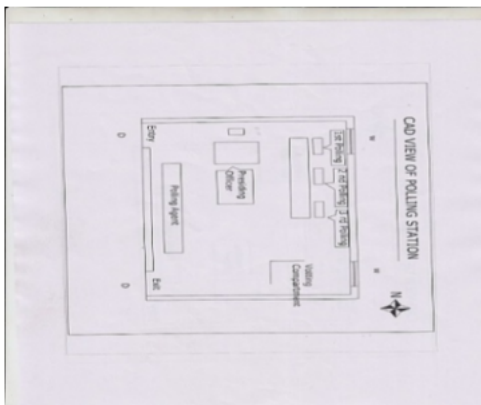

নির্বাচক নিবন্ধন আধিকারিকের স্বাক্ষর

Nazri Naksha

Google Map View

Polling Station Building Front View

Polling Station Front View

Cad View

Key MAP View

1 নাম : কিষ্ট কর্মকার পিতার নাম: বনমালী কর্মকার বাড়ির নং : n0003 বয়স : 65 লিঙ্গ : পুরুষ ফটো উপলব্ধ	WB/35/241/033595	2 নাম : প্রথমী কর্মকার স্বামীর নাম: কিষ্ট কর্মকার বাড়ির নং : n0003 বয়স : 61 লিঙ্গ : মহিলা ফটো উপলব্ধ	WB/35/241/033206	3 নাম : জিতেন কর্মকার পিতার নাম: কিষ্ট কর্মকার বাড়ির নং : n0003 বয়স : 40 লিঙ্গ : পুরুষ ফটো উপলব্ধ	ZJZ0063941
4 নাম : প্রহ্লাদ কর্মকার পিতার নাম: বনমালী কর্মকার বাড়ির নং : n0003 বয়স : 61 লিঙ্গ : পুরুষ ফটো উপলব্ধ	WB/35/241/033669	5 নাম : বেহুলা কর্মকার স্বামীর নাম: প্রহ্লাদ কর্মকার বাড়ির নং : n0003 বয়স : 56 লিঙ্গ : মহিলা ফটো উপলব্ধ	WB/35/241/033197	6 নাম : লখীরাম কর্মকার পিতার নাম: বনমালী কর্মকার বাড়ির নং : n0003 বয়স : 49 লিঙ্গ : পুরুষ ফটো উপলব্ধ	KFG2428969
7 নাম : শিব কর্মকার পিতার নাম: লখীরাম কর্মকার বাড়ির নং : n0003 বয়স : 30 লিঙ্গ : পুরুষ ফটো উপলব্ধ	ZJZ1919679	8 নাম : রবিলাল কর্মকার পিতার নাম: বনমালী কর্মকার বাড়ির নং : n0003 বয়স : 49 লিঙ্গ : পুরুষ ফটো উপলব্ধ	WB/35/241/033582	9 নাম : পূজা কর্মকার স্বামীর নাম: রবিলাল কর্মকার বাড়ির নং : n0003 বয়স : 37 লিঙ্গ : মহিলা ফটো উপলব্ধ	ZJZ0063982
10 নাম : বিলম মুর্মা পিতার নাম: সোম মুর্মা বাড়ির নং : n0003 বয়স : 47 লিঙ্গ : পুরুষ ফটো উপলব্ধ	KFG2953156	11 নাম : সাধনা করমকার স্বামীর নাম: জিতেন করমকার বাড়ির নং : n0003 বয়স : 35 লিঙ্গ : মহিলা ফটো উপলব্ধ	ZJZ1761527	12 নাম : সমরেশ কর্মকার পিতার নাম: সত্যনারায়ণ কর্মকার বাড়ির নং : n0004 বয়স : 35 লিঙ্গ : পুরুষ ফটো উপলব্ধ	ZJZ1640226
13 নাম : পরেশ কর্মকার পিতার নাম: সত্যনারায়ণ কর্মকার বাড়ির নং : n0004 বয়স : 34 লিঙ্গ : পুরুষ ফটো উপলব্ধ	ZJZ1640218	14 নাম : লক্ষী কর্মকার স্বামীর নাম: শুরেশ কর্মকার বাড়ির নং : n0004 বয়স : 31 লিঙ্গ : মহিলা ফটো উপলব্ধ	ZJZ1761451	15 নাম : গোপাল কর্মকার পিতার নাম: হারু কর্মকার বাড়ির নং : n0005 বয়স : 69 লিঙ্গ : পুরুষ ফটো উপলব্ধ	WB/35/241/033559
16 নাম : নরেশ কর্মকার পিতার নাম: গোপাল কর্মকার বাড়ির নং : n0005 বয়স : 34 লিঙ্গ : পুরুষ ফটো উপলব্ধ	ZJZ1761428	17 নাম : গনেশ কর্মকার পিতার নাম: গোপাল কর্মকার বাড়ির নং : n0005 বয়স : 31 লিঙ্গ : পুরুষ ফটো উপলব্ধ	ZJZ1761410	18 নাম : ভারতী কর্মকার স্বামীর নাম: গোপাল কর্মকার বাড়ির নং : n0005 বয়স : 66 লিঙ্গ : মহিলা ফটো উপলব্ধ	KFG2953172
19 নাম : চনক মুর্মা পিতার নাম: ছতর মুর্মা বাড়ির নং : n0004 বয়স : 61 লিঙ্গ : পুরুষ ফটো উপলব্ধ	WB/35/241/033610	20 নাম : সুরেশ কর্মকার পিতার নাম: সত্যনারায়ণ কর্মকার বাড়ির নং : n0004 বয়স : 38 লিঙ্গ : পুরুষ ফটো উপলব্ধ	KFG3813516	21 নাম : সত্যনারায়ণ কর্মকার পিতার নাম: হারাধন কর্মকার বাড়ির নং : n0004 বয়স : 76 লিঙ্গ : পুরুষ ফটো উপলব্ধ	WB/35/241/033744
22 নাম : সন্ধ্যা কর্মকার স্বামীর নাম: সত্যনারায়ণ কর্মকার বাড়ির নং : n0004 বয়স : 71 লিঙ্গ : মহিলা ফটো উপলব্ধ	WB/35/241/033198	23 নাম : নমিতা কর্মকার স্বামীর নাম: পরেশ কর্মকার বাড়ির নং : না বয়স : 21 লিঙ্গ : মহিলা ফটো উপলব্ধ	ZJZ2726669	24 নাম : দীনেশ কর্মকার পিতার নাম: প্রহ্লাদ কর্মকার বাড়ির নং : n0003 বয়স : 32 লিঙ্গ : পুরুষ ফটো উপলব্ধ	ZJZ1640325
25 নাম : বৈদ্যনাথ কর্মকার পিতার নাম: প্রহ্লাদ কর্মকার বাড়ির নং : n0003 বয়স : 37 লিঙ্গ : পুরুষ ফটো উপলব্ধ	KFG3813904	26 নাম : রতিকা কর্মকার স্বামীর নাম: লখীরাম কর্মকার বাড়ির নং : n0003 বয়স : 47 লিঙ্গ : মহিলা ফটো উপলব্ধ	KFG2428977	27 নাম : গিতা কর্মকার স্বামীর নাম: নরেশ কর্মকার বাড়ির নং : এন0005 বয়স : 28 লিঙ্গ : মহিলা ফটো উপলব্ধ	ZJZ2596179
28 নাম : সরস্বতী কর্মকার স্বামীর নাম: গনেশ কর্মকার বাড়ির নং : এন0005 বয়স : 22 লিঙ্গ : মহিলা ফটো উপলব্ধ	ZJZ2656791	29 নাম : পানমণি মুরমু স্বামীর নাম: বিলম মুরমু বাড়ির নং : এন0023 বয়স : 40 লিঙ্গ : মহিলা ফটো উপলব্ধ	ZJZ2248904	30 নাম : পূজা কর্মকার স্বামীর নাম: দীনেশ কর্মকার বাড়ির নং : না বয়স : 27 লিঙ্গ : মহিলা ফটো উপলব্ধ	ZJZ2719599