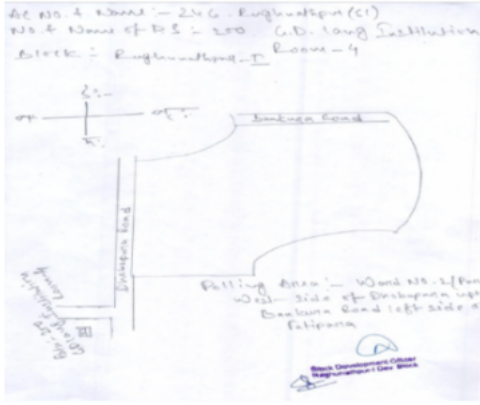

Nazri Naksha