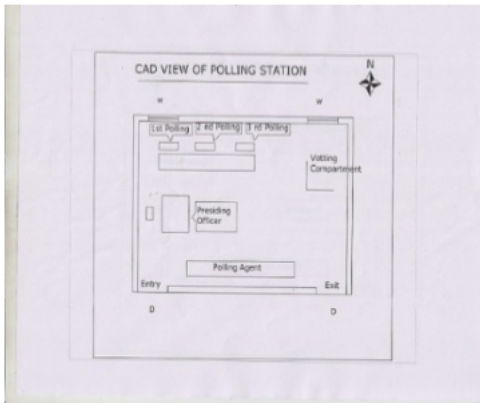

নির্বাচক নিবন্ধন আধিকারিকের স্বাক্ষর

Nazri Naksha

Google Map View

Polling Station Building Front View

Polling Station Front View

Cad View

Key MAP View

1 নাম : মহম্মদ আব্দুল গাফফার পিতার নাম : মহঃ নিজাম উদ্দিন বাড়ির নং : n0001 বয়স : 65 লিঙ্গ : পুরুষ	ZJZ1718907 ফটো উপলব্ধ	2 নাম : কৌসার বানু স্বামীর নাম : আব্দুল বাড়ির নং : n0001 বয়স : 56 লিঙ্গ : মহিলা	KFG3479300 ফটো উপলব্ধ	3 নাম : মহঃ ইলিয়াস পিতার নাম : আব্দুল গাফফার বাড়ির নং : 79 বয়স : 41 লিঙ্গ : পুরুষ	ZJZ0625392 ফটো উপলব্ধ
4 নাম : রেনু দাস স্বামীর নাম : তাপস কুমার দাস বাড়ির নং : n0190 বয়স : 37 লিঙ্গ : মহিলা	ZJZ1314228 ফটো উপলব্ধ	5 নাম : তাহেরা খাতুন স্বামীর নাম : তাহির হুসেন বাড়ির নং : n0190 বয়স : 41 লিঙ্গ : মহিলা	CYJ2987642 ফটো উপলব্ধ	6 নাম : মহঃ আব্বাস পিতার নাম : মহঃ আব্দুল গাফফার বাড়ির নং : n0003 বয়স : 39 লিঙ্গ : পুরুষ	KFG3689213 ফটো উপলব্ধ
7 নাম : মহম্মদ আরসাদ পিতার নাম : মহম্মদ আব্দুল গাফফার বাড়ির নং : n0001 বয়স : 33 লিঙ্গ : পুরুষ	ZJZ1897321 ফটো উপলব্ধ	8 নাম : রাবিয়া খাতুন স্বামীর নাম : মহঃ ইলিয়াস বাড়ির নং : 79 বয়স : 27 লিঙ্গ : মহিলা	AOJ2336451 ফটো উপলব্ধ	9 নাম : সুমনা ব্যানার্জী শান্তিকারী স্বামীর নাম : বৃন্দাবন শান্তিকারী বাড়ির নং : এন/114 বয়স : 39 লিঙ্গ : মহিলা	GPF1983352 ফটো উপলব্ধ
10 নাম : অনিমা আচার্যী স্বামীর নাম : দেবশীষ আচার্যী বাড়ির নং : n0035 বয়স : 50 লিঙ্গ : মহিলা	ZJZ1601715 ফটো উপলব্ধ	11 নাম : মহঃ সালামত আনসারি পিতার নাম : মহঃ ইশাক আনসারি বাড়ির নং : n0210 বয়স : 56 লিঙ্গ : পুরুষ	KFG2749604 ফটো উপলব্ধ	12 নাম : তাপস রজক পিতার নাম : হারাধন রজক বাড়ির নং : n0122 বয়স : 36 লিঙ্গ : পুরুষ	ZJZ1314301 ফটো উপলব্ধ
13 নাম : সোনিয়া রজক স্বামীর নাম : সুভাষ চন্দ্র রজক বাড়ির নং : n0122 বয়স : 29 লিঙ্গ : মহিলা	ZJZ1967918 ফটো উপলব্ধ	14 নাম : তবরেজ হোসেন পিতার নাম : আশরাফ হোসেন বাড়ির নং : n0122 বয়স : 43 লিঙ্গ : পুরুষ	KFG3480332 ফটো উপলব্ধ	15 নাম : আশা রজক স্বামীর নাম : সোমনাথ রজক বাড়ির নং : n0122 বয়স : 44 লিঙ্গ : মহিলা	ZJZ1314913 ফটো উপলব্ধ
16 নাম : রূপালী রজক স্বামীর নাম : তাপস রজক বাড়ির নং : এন0122 বয়স : 23 লিঙ্গ : মহিলা	ZJZ2568996 ফটো উপলব্ধ	17 নাম : সুভাষ চন্দ্র রজক পিতার নাম : হারাধন রজক বাড়ির নং : n0122 বয়স : 38 লিঙ্গ : পুরুষ	ZJZ1314343 ফটো উপলব্ধ	18 নাম : ঈর্ষিতা রজক পিতার নাম : নিতাই রজক বাড়ির নং : নং023 বয়স : 23 লিঙ্গ : মহিলা	ZJZ2438125 ফটো উপলব্ধ
19 নাম : নৌসাদ আলম পিতার নাম : হুসেন আলম বাড়ির নং : n0023 বয়স : 37 লিঙ্গ : পুরুষ	ZJZ1719616 ফটো উপলব্ধ	20 নাম : সাদাব আলম পিতার নাম : হুসেন আলম বাড়ির নং : n0023 বয়স : 32 লিঙ্গ : পুরুষ	ZJZ1719582 ফটো উপলব্ধ	21 নাম : রোসান আরা স্বামীর নাম : হুসেন আলম বাড়ির নং : n0023 বয়স : 59 লিঙ্গ : মহিলা	KFG0434068 ফটো উপলব্ধ
22 নাম : মেহেবুব আলম পিতার নাম : রফিক আলম বাড়ির নং : n0023 বয়স : 49 লিঙ্গ : পুরুষ	KFG0434035 ফটো উপলব্ধ	23 নাম : মনুশ্রী চন্দ্র পিতার নাম : দীপক কুমার চন্দ্র বাড়ির নং : এন0160 বয়স : 35 লিঙ্গ : মহিলা	WSU1240357 ফটো উপলব্ধ	24 নাম : গণেশ কুম্ভকার পিতার নাম : সতীশ কুম্ভকার বাড়ির নং : 299 বয়স : 38 লিঙ্গ : পুরুষ	ZJZ0628693 ফটো উপলব্ধ
25 নাম : মনসা কুম্ভকার পিতার নাম : সতীশ কুম্ভকার বাড়ির নং : n0161 বয়স : 40 লিঙ্গ : পুরুষ	KFG3292489 ফটো উপলব্ধ	26 নাম : আরতি কুম্ভকার স্বামীর নাম : সতীশ কুম্ভকার বাড়ির নং : n0161 বয়স : 57 লিঙ্গ : মহিলা	KFG0434118 ফটো উপলব্ধ	27 নাম : সতীশ কুম্ভকার পিতার নাম : মিতন কুম্ভকার বাড়ির নং : n0161 বয়স : 65 লিঙ্গ : পুরুষ	KFG0434100 ফটো উপলব্ধ
28 নাম : সোমা কর স্বামীর নাম : মনোজ কুমার কর বাড়ির নং : n0038 বয়স : 54 লিঙ্গ : মহিলা	KFG3287992 ফটো উপলব্ধ	29 নাম : নীলাঞ্জনা কর পিতার নাম : মনোজ কর বাড়ির নং : n0038 বয়স : 29 লিঙ্গ : মহিলা	ZJZ1967926 ফটো উপলব্ধ	30 নাম : শান্তনু কর পিতার নাম : সত্যনারায়ন কর বাড়ির নং : n0038 বয়স : 56 লিঙ্গ : পুরুষ	KFG3287984 ফটো উপলব্ধ