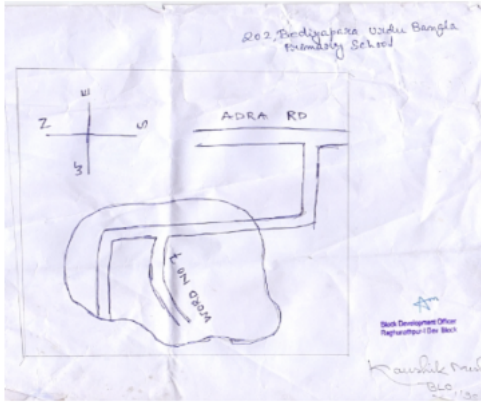

Nazri Naksha