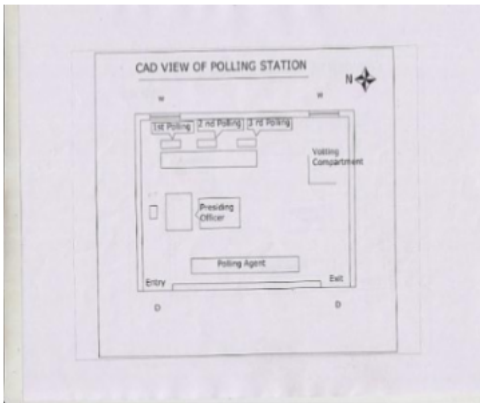

নির্বাচক নিবন্ধন আধিকারিকের স্বাক্ষর

Nazri Naksha

Google Map View

Polling Station Building Front View

Polling Station Front View

Cad View

Key MAP View

1 নাম : সেক কালাম পিতার নাম: সেক আসলাম বাড়ির নং : n0024 বয়স : 34 লিঙ্গ : পুরুষ	ZJZ1321215 ফটো উপলব্ধ	2 নাম : সেক আলাম পিতার নাম: সেক আসলাম বাড়ির নং : n0024 বয়স : 31 লিঙ্গ : পুরুষ	ZJZ1969658 ফটো উপলব্ধ	3 নাম : রুবি বিবি স্বামীর নাম: সেক জামালউদ্দিন বাড়ির নং : n0023 বয়স : 47 লিঙ্গ : মহিলা	ZJZ1857507 ফটো উপলব্ধ
4 নাম : সেক জামালউদ্দিন পিতার নাম: সেক আকতার বাড়ির নং : n0023 বয়স : 49 লিঙ্গ : পুরুষ	ZJZ1857531 ফটো উপলব্ধ	5 নাম : সাবানা জ বেগম স্বামীর নাম: মহঃ আরসাদ আলি বাড়ির নং : 00 বয়স : 31 লিঙ্গ : মহিলা	ZJZ2071389 ফটো উপলব্ধ	6 নাম : চান্দা বিবি স্বামীর নাম: সেক কালাম বাড়ির নং : n0023 বয়স : 40 লিঙ্গ : মহিলা	KFG3307972 ফটো উপলব্ধ
7 নাম : সাবিনা বিবি স্বামীর নাম: সেক কিয়ামুদ্দিন বাড়ির নং : n0023 বয়স : 57 লিঙ্গ : মহিলা	KFG0455766 ফটো উপলব্ধ	8 নাম : সেক হাবিব পিতার নাম: সেক কিয়ামুদ্দিন বাড়ির নং : n0023 বয়স : 39 লিঙ্গ : পুরুষ	KFG3308079 ফটো উপলব্ধ	9 নাম : সেক কিয়ামুদ্দিন পিতার নাম: সেক আকতার বাড়ির নং : n0023 বয়স : 66 লিঙ্গ : পুরুষ	KFG0455758 ফটো উপলব্ধ
10 নাম : বেবি বিবি পিতার নাম: সেক কিয়ামুদ্দিন বাড়ির নং : n0023 বয়স : 40 লিঙ্গ : মহিলা	KFG3308061 ফটো উপলব্ধ	11 নাম : রাজো বিবি স্বামীর নাম: সেক হাবিব বাড়ির নং : n0023 বয়স : 39 লিঙ্গ : মহিলা	ZJZ1322171 ফটো উপলব্ধ	12 নাম : সেক কালাম পিতার নাম: সেক কিয়ামুদ্দিন বাড়ির নং : n0023 বয়স : 45 লিঙ্গ : পুরুষ	KFG3307980 ফটো উপলব্ধ
13 নাম : সেখ আসলাম পিতার নাম: আনোয়ার শেখ বাড়ির নং : n0024 বয়স : 63 লিঙ্গ : পুরুষ	KFG0455774 ফটো উপলব্ধ	14 নাম : জাহানা বিবি স্বামীর নাম: সেক আসলাম বাড়ির নং : n0024 বয়স : 58 লিঙ্গ : মহিলা	ZJZ2340164 ফটো উপলব্ধ	15 নাম : সেক নাসিম পিতার নাম: সেক ইস্তাজ বাড়ির নং : 00 বয়স : 24 লিঙ্গ : পুরুষ	ZJZ2371680 ফটো উপলব্ধ
16 নাম : সঞ্জিদা বিবি স্বামীর নাম: সেখ সেলাম বাড়ির নং : n0024 বয়স : 39 লিঙ্গ : মহিলা	KFG3308053 ফটো উপলব্ধ	17 নাম : সেখ সেলাম পিতার নাম: সেখ আসলাম বাড়ির নং : n0024 বয়স : 41 লিঙ্গ : পুরুষ	KFG3701703 ফটো উপলব্ধ	18 নাম : মহঃ আরসাদ আলি পিতার নাম: জাহাঙ্গির আলম বাড়ির নং : 00 বয়স : 38 লিঙ্গ : পুরুষ	ZJZ1315068 ফটো উপলব্ধ
19 নাম : রঈস আহমদ পিতার নাম: আনোয়ার সেক বাড়ির নং : n0019 বয়স : 39 লিঙ্গ : পুরুষ	ZJZ1602804 ফটো উপলব্ধ	20 নাম : শবনম খাতুন স্বামীর নাম: সেক রাইস বাড়ির নং : ওয়ার্ড নং 08 বয়স : 37 লিঙ্গ : মহিলা	ZJZ2754372 ফটো উপলব্ধ	21 নাম : সেখ ইমন পিতার নাম: সেখ হুমায়ুন বাড়ির নং : ওয়ার্ড নং 8 বয়স : 24 লিঙ্গ : পুরুষ	ZJZ2384576 ফটো উপলব্ধ
22 নাম : অনীতা কর্মকার পিতার নাম: অশোক কর্মকার বাড়ির নং : ওয়ার্ড নং 8 বয়স : 25 লিঙ্গ : মহিলা	ZJZ2384501 ফটো উপলব্ধ	23 নাম : অশোক কর্মকার পিতার নাম: সুবল কর্মকার বাড়ির নং : ওয়ার্ড নং 8 বয়স : 56 লিঙ্গ : পুরুষ	ZJZ2384600 ফটো উপলব্ধ	24 নাম : নিলীমা কর্মকার স্বামীর নাম: অশোক কর্মকার বাড়ির নং : ওয়ার্ড নং 8 বয়স : 46 লিঙ্গ : মহিলা	ZJZ2372290 ফটো উপলব্ধ
25 নাম : সৌরভ কাশ্যপ পিতার নাম: মনোহর কাশ্যপ বাড়ির নং : 00 বয়স : 24 লিঙ্গ : পুরুষ	ZJZ2444453 ফটো উপলব্ধ	26 নাম : রোশনি খাতুন পিতার নাম: সেক কালাম বাড়ির নং : 00 বয়স : 23 লিঙ্গ : মহিলা	ZJZ2504017 ফটো উপলব্ধ	27 নাম : সুলেখা গরাই স্বামীর নাম: ভূদেব চন্দ্র গরাই বাড়ির নং : n0239 বয়স : 51 লিঙ্গ : মহিলা	KFG2051803 ফটো উপলব্ধ
28 নাম : রিঙ্কু গাঙ্গুলী পিতার নাম: মধুসূদন গাঙ্গুলী বাড়ির নং : ওয়ার্ড নং 8 বয়স : 40 লিঙ্গ : মহিলা	SYG1325059 ফটো উপলব্ধ	29 নাম : ভূদেব চন্দ্র গোরাই পিতার নাম: অরুণবরন গরাই বাড়ির নং : n0239 বয়স : 60 লিঙ্গ : পুরুষ	KFG2051787 ফটো উপলব্ধ	30 নাম : পুখা গরাই পিতার নাম: ভূদেব চন্দ্র গরাই বাড়ির নং : n0239 বয়স : 31 লিঙ্গ : মহিলা	ZJZ1857804 ফটো উপলব্ধ