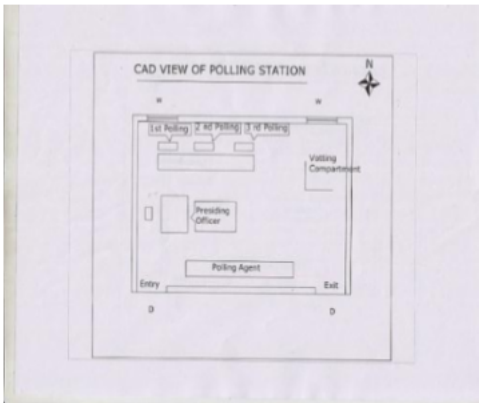

নির্বাচক নিবন্ধন আধিকারিকের স্বাক্ষর

Nazri Naksha

Google Map View

Polling Station Building Front View

Polling Station Front View

Cad View

Key MAP View

1 নাম : সানুয়া বিবি স্বামীর নাম : মুসিন খান বাড়ির নং : n0094 বয়স : 76 লিঙ্গ : মহিলা	ZJZ1722412 ফটো উপলব্ধ	2 নাম : সান্তার খান পিতার নাম : মুসিন খান বাড়ির নং : n0094 বয়স : 43 লিঙ্গ : পুরুষ	ZJZ1722537 ফটো উপলব্ধ	3 নাম : গুলসন খাতুন স্বামীর নাম : সান্তার খান বাড়ির নং : n0094 বয়স : 39 লিঙ্গ : মহিলা	ZJZ1722586 ফটো উপলব্ধ
4 নাম : জুমরাতি খান পিতার নাম : মেহবুব খান বাড়ির নং : n0094 বয়স : 38 লিঙ্গ : পুরুষ	ZJZ1722453 ফটো উপলব্ধ	5 নাম : সেক সাদাম পিতার নাম : সেক নসাদ বাড়ির নং : n0094 বয়স : 32 লিঙ্গ : পুরুষ	ZJZ1970979 ফটো উপলব্ধ	6 নাম : বাহার বিবি স্বামীর নাম : নাসিম বাড়ির নং : n0114 বয়স : 53 লিঙ্গ : মহিলা	KFG3707643 ফটো উপলব্ধ
7 নাম : সোনাবিবি স্বামীর নাম : জুমরাতি খান বাড়ির নং : n0125 বয়স : 35 লিঙ্গ : মহিলা	ZJZ1722420 ফটো উপলব্ধ	8 নাম : গাফফর খান পিতার নাম : মশীদ খান বাড়ির নং : n0094 বয়স : 51 লিঙ্গ : পুরুষ	KFG3318227 ফটো উপলব্ধ	9 নাম : সাবিনা বিবি স্বামীর নাম : সেক সাদাম বাড়ির নং : n0094 বয়স : 32 লিঙ্গ : মহিলা	ZJZ1970961 ফটো উপলব্ধ
10 নাম : জব্বর খান পিতার নাম : মুসিন খান বাড়ির নং : 00 বয়স : 34 লিঙ্গ : পুরুষ	ZJZ2568707 ফটো উপলব্ধ	11 নাম : শ্রীমতী বুলু আচাৰ্জী স্বামীর নাম : আদিত্য আচাৰ্জী বাড়ির নং : 00 বয়স : 52 লিঙ্গ : মহিলা	SYG1259878 ফটো উপলব্ধ	12 নাম : আদিত্য আচাৰ্জী পিতার নাম : বারিদবরন আচাৰ্জী বাড়ির নং : 00 বয়স : 67 লিঙ্গ : পুরুষ	SYG1117936 ফটো উপলব্ধ
13 নাম : দীনবন্ধু আচাৰ্জী পিতার নাম : আদিত্য আচাৰ্জী বাড়ির নং : 00 বয়স : 34 লিঙ্গ : পুরুষ	SYG1118066 ফটো উপলব্ধ	14 নাম : পিঙ্কি আচাৰ্য স্বামীর নাম : মোঘনাথ আচাৰ্য বাড়ির নং : n0195 বয়স : 35 লিঙ্গ : মহিলা	IAP1458579 ফটো উপলব্ধ	15 নাম : মোঘনাথ আচাৰ্য পিতার নাম : মানিক আচাৰ্য বাড়ির নং : n0182 বয়স : 49 লিঙ্গ : পুরুষ	DLP1982370 ফটো উপলব্ধ
16 নাম : সন্ধ্যা আচাৰ্য স্বামীর নাম : সুশান্ত আচাৰ্য বাড়ির নং : না বয়স : 63 লিঙ্গ : মহিলা	GPP0426130 ফটো উপলব্ধ	17 নাম : সৌম্যজিত আচাৰ্য পিতার নাম : সুশান্ত আচাৰ্য বাড়ির নং : না বয়স : 40 লিঙ্গ : পুরুষ	GPP2703338 ফটো উপলব্ধ	18 নাম : ঋতুপর্ণা আচাৰ্য পিতার নাম : সুশান্ত আচাৰ্য বাড়ির নং : না বয়স : 35 লিঙ্গ : মহিলা	ZJZ1332139 ফটো উপলব্ধ
19 নাম : সুশান্ত আচাৰ্য পিতার নাম : সুধীর আচাৰ্য বাড়ির নং : না বয়স : 69 লিঙ্গ : পুরুষ	GPP0426122 ফটো উপলব্ধ	20 নাম : সামসুদ্দীন আনসারী পিতার নাম : নূর মহম্মাদ আনসারী বাড়ির নং : n0127 বয়স : 60 লিঙ্গ : পুরুষ	ZJZ1971043 ফটো উপলব্ধ	21 নাম : শবনম খাতুন স্বামীর নাম : জব্বর খান বাড়ির নং : n0127 বয়স : 33 লিঙ্গ : মহিলা	ZJZ1722578 ফটো উপলব্ধ
22 নাম : সাক্বির হুসেন শানিসারি পিতার নাম : সামসুদ্দীন আনসারী বাড়ির নং : n0127 বয়স : 27 লিঙ্গ : পুরুষ	ZJZ2316644 ফটো উপলব্ধ	23 নাম : রিকি চক্রবর্তী পিতার নাম : হরধান চক্রবর্তী বাড়ির নং : n0127 বয়স : 27 লিঙ্গ : মহিলা	ZJZ2316636 ফটো উপলব্ধ	24 নাম : অসীম কুমার কুন্ডু পিতার নাম : অসিত বরন কুন্ডু বাড়ির নং : n0042 বয়স : 51 লিঙ্গ : পুরুষ	ZJZ1995117 ফটো উপলব্ধ
25 নাম : পম্পা কুন্ডু স্বামীর নাম : অসীম কুমার কুন্ডু বাড়ির নং : n0042 বয়স : 43 লিঙ্গ : মহিলা	ZJZ1995125 ফটো উপলব্ধ	26 নাম : অসিত বরন কুন্ডু পিতার নাম : নিতাই চাঁদ কুন্ডু বাড়ির নং : n0042 বয়স : 85 লিঙ্গ : পুরুষ	KFG0474221 ফটো উপলব্ধ	27 নাম : ইন্দ্রিকা কুন্ডু স্বামীর নাম : অসিত বরন কুন্ডু বাড়ির নং : n0042 বয়স : 72 লিঙ্গ : মহিলা	ZJZ2557098 ফটো উপলব্ধ
28 নাম : সুবোধ কুমার গোস্বামী পিতার নাম : রামগোপাল গোস্বামী বাড়ির নং : n0146 বয়স : 63 লিঙ্গ : পুরুষ	ZJZ2678415 ফটো উপলব্ধ	29 নাম : সায়েনদীপ কর্মকার পিতার নাম : আনন্দ কর্মকার বাড়ির নং : নন্দুয়াড়া বয়স : 21 লিঙ্গ : পুরুষ	ZJZ2679488 ফটো উপলব্ধ	30 নাম : ভূমিকা কর্মকার পিতার নাম : চিত্তরঞ্জন কর্মকার বাড়ির নং : নন্দুয়াড়া বয়স : 21 লিঙ্গ : মহিলা	ZJZ2682227 ফটো উপলব্ধ