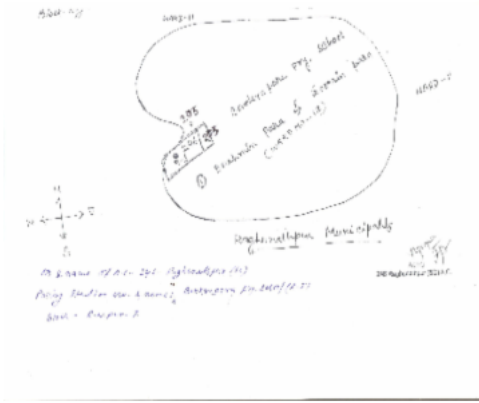

Nazri Naksha