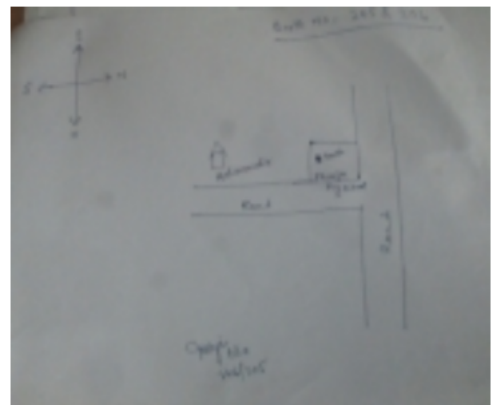

নির্বাচক নিবন্ধন আধিকারিকের স্বাক্ষর

Nazri Naksha

Google Map View

Polling Station Building Front View

Polling Station Front View

Cad View

Key MAP View

1 নাম : দীপিকা আচার্য স্বামীর নাম: নির্মল আচার্য বাড়ির নং : n0059 বয়স : 68 লিঙ্গ : মহিলা	WB/35/241/411238	ফটো উপলব্ধ	2 নাম : নির্মল আচার্য পিতার নাম: বৈদ্যনাথ আচার্য বাড়ির নং : n0060 বয়স : 68 লিঙ্গ : পুরুষ	WB/35/241/411199	ফটো উপলব্ধ	3 নাম : সৌরভ আচার্য পিতার নাম: নির্মল আচার্য বাড়ির নং : n0091 বয়স : 39 লিঙ্গ : পুরুষ	KFG3490786	ফটো উপলব্ধ
4 নাম : মঙ্গলা কর্মকার স্বামীর নাম: তপন কর্মকার বাড়ির নং : n0062 বয়স : 54 লিঙ্গ : মহিলা	ZJZ1331412	ফটো উপলব্ধ	5 নাম : সুনীল কিস্কু পিতার নাম: শুকু কিস্কু বাড়ির নং : 037 বয়স : 20 লিঙ্গ : পুরুষ	ZJZ2726917	ফটো উপলব্ধ	6 নাম : ধনশ্রী কিস্কু স্বামীর নাম: মনজুড়া কিস্কু বাড়ির নং : এন0036 বয়স : 22 লিঙ্গ : মহিলা	ZJZ2539583	ফটো উপলব্ধ
7 নাম : লক্ষীকান্ত কিস্কু পিতার নাম: রামলাল কিস্কু বাড়ির নং : নং0030 বয়স : 26 লিঙ্গ : পুরুষ	ZJZ2489771	ফটো উপলব্ধ	8 নাম : জবা কিস্কু পিতার নাম: লদ কিস্কু বাড়ির নং : এন0023 বয়স : 22 লিঙ্গ : মহিলা	ZJZ2619765	ফটো উপলব্ধ	9 নাম : সুমিত্রা কিস্কু স্বামীর নাম: সন্তোষ কিস্কু বাড়ির নং : এন0037 বয়স : 28 লিঙ্গ : মহিলা	ZJZ2313336	ফটো উপলব্ধ
10 নাম : রবনী কিস্কু স্বামীর নাম: রবীলাল কিস্কু বাড়ির নং : n0036 বয়স : 69 লিঙ্গ : মহিলা	WB/35/240/252331	ফটো উপলব্ধ	11 নাম : মনজুড়া কিস্কু পিতার নাম: রবীলাল কিস্কু বাড়ির নং : n0036 বয়স : 35 লিঙ্গ : পুরুষ	ZJZ1604404	ফটো উপলব্ধ	12 নাম : চনা কিস্কু পিতার নাম: শুন্যরাম কিস্কু বাড়ির নং : n0037 বয়স : 61 লিঙ্গ : পুরুষ	WB/35/240/252364	ফটো উপলব্ধ
13 নাম : শুকু কিস্কু পিতার নাম: শুন্যরাম কিস্কু বাড়ির নং : n0037 বয়স : 56 লিঙ্গ : পুরুষ	WB/35/240/252363	ফটো উপলব্ধ	14 নাম : পদ্মাবতী কিস্কু স্বামীর নাম: শুকু কিস্কু বাড়ির নং : n0037 বয়স : 47 লিঙ্গ : মহিলা	ZJZ1331487	ফটো উপলব্ধ	15 নাম : সন্তোষ কিস্কু পিতার নাম: লক্ষীরাম কিস্কু বাড়ির নং : n0037 বয়স : 40 লিঙ্গ : পুরুষ	ZJZ1331479	ফটো উপলব্ধ
16 নাম : মানি কিস্কু স্বামীর নাম: যতীলাল কিস্কু বাড়ির নং : n0022 বয়স : 75 লিঙ্গ : মহিলা	GPP0420695	ফটো উপলব্ধ	17 নাম : সোমনাথ কিস্কু পিতার নাম: যতীলাল কিস্কু বাড়ির নং : n0022 বয়স : 39 লিঙ্গ : পুরুষ	GPP2488617	ফটো উপলব্ধ	18 নাম : বৃধু কিস্কু পিতার নাম: লেখরা কিস্কু বাড়ির নং : n0023 বয়স : 59 লিঙ্গ : পুরুষ	GPP0420653	ফটো উপলব্ধ
19 নাম : লদ কিস্কু পিতার নাম: লেখরা কিস্কু বাড়ির নং : n0023 বয়স : 53 লিঙ্গ : পুরুষ	GPP0420679	ফটো উপলব্ধ	20 নাম : সজনী কিস্কু স্বামীর নাম: লদ কিস্কু বাড়ির নং : n0023 বয়স : 43 লিঙ্গ : মহিলা	GPP2069524	ফটো উপলব্ধ	21 নাম : নুনলাল কিস্কু পিতার নাম: বড়কা কিস্কু বাড়ির নং : n0030 বয়স : 76 লিঙ্গ : পুরুষ	GPP0420562	ফটো উপলব্ধ
22 নাম : ধর্মদাস কিস্কু পিতার নাম: নুনলাল কিস্কু বাড়ির নং : n0030 বয়স : 44 লিঙ্গ : পুরুষ	GPP1848704	ফটো উপলব্ধ	23 নাম : বাবুনাথ কিস্কু পিতার নাম: রামলাল কিস্কু বাড়ির নং : n0030 বয়স : 41 লিঙ্গ : পুরুষ	GPP2235737	ফটো উপলব্ধ	24 নাম : মেনকা কিস্কু স্বামীর নাম: বাবুনাথ কিস্কু বাড়ির নং : n0030 বয়স : 41 লিঙ্গ : মহিলা	GPP2235729	ফটো উপলব্ধ
25 নাম : নীলমনি কিস্কু স্বামীর নাম: বামলাল কিস্কু বাড়ির নং : n0030 বয়স : 66 লিঙ্গ : মহিলা	WB/35/240/252236	ফটো উপলব্ধ	26 নাম : রবীলাল কিস্কু পিতার নাম: সমাই কিস্কু বাড়ির নং : n0036 বয়স : 73 লিঙ্গ : পুরুষ	WB/35/240/252329	ফটো উপলব্ধ	27 নাম : মনু কিস্কু পিতার নাম: লক্ষীরাম কিস্কু বাড়ির নং : n0037 বয়স : 33 লিঙ্গ : পুরুষ	ZJZ2076701	ফটো উপলব্ধ
28 নাম : সেফালী কিস্কু স্বামীর নাম: ধর্মদাস কিস্কু বাড়ির নং : n0030 বয়স : 29 লিঙ্গ : মহিলা	ZJZ2076743	ফটো উপলব্ধ	29 নাম : সুকুরমনি কিস্কু পিতার নাম: লখিরাম কিস্কু বাড়ির নং : n0037 বয়স : 30 লিঙ্গ : মহিলা	ZJZ2076784	ফটো উপলব্ধ	30 নাম : বাসুদেব কিস্কু পিতার নাম: বৃধু কিস্কু বাড়ির নং : এন0030 বয়স : 28 লিঙ্গ : পুরুষ	ZJZ2304640	ফটো উপলব্ধ