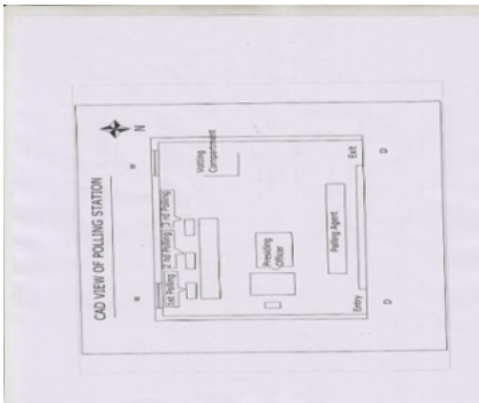

নির্বাচক নিবন্ধন আধিকারিকের স্বাক্ষর

Nazri Naksha

Google Map View

Polling Station Building Front View

Polling Station Front View

Cad View

Key MAP View

বিধানসভা নির্বাচনক্ষেত্রের নং, নাম : 246-রঘুনাথপুর  
ভাগ নং, নাম : 1-ভূরকুন্ডাবাড়ী আংশিক (ফুলচাঁদ টুড়ুর বাড়ী থেকে সুভাষ হেঙ্গমের বাড়ী পর্যন্ত ও করমডাঙ্গা)