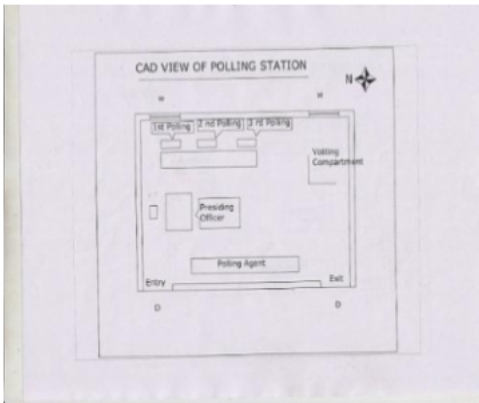

নির্বাচক নিবন্ধন আধিকারিকের স্বাক্ষর

Nazri Naksha

Google Map View

Polling Station Building Front View

Polling Station Front View

Cad View

Key MAP View

বিধানসভা নির্বাচনক্ষেত্রের নং, নাম : 246-রঘুনাথপুর
ভাগ নং, নাম : 1-মাহাতোভাঙ্গা,মাঝিকুলি,ভূমরিয়াকুড়ি,