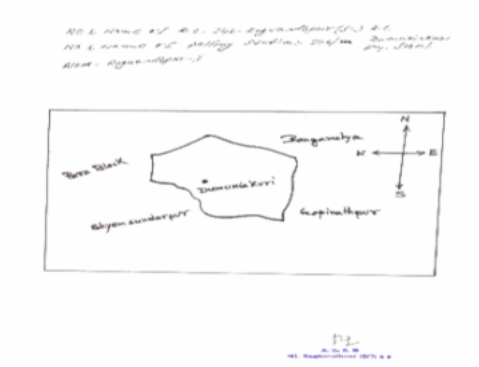

Nazri Naksha