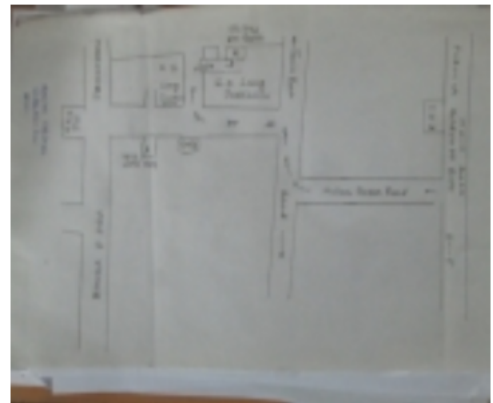

নির্বাচক নিবন্ধন আধিকারিকের স্বাক্ষর

Nazri Naksha

Google Map View

Polling Station Building Front View

Polling Station Front View

Cad View

Key MAP View

বিধানসভা নির্বাচনক্ষেত্রের নং, নাম : 246-রঘুনাথপুর  
ভাগ নং, নাম : 1-নামোপাড়া,মাঝপাড়া,সম্পূর্ণ জলুডি