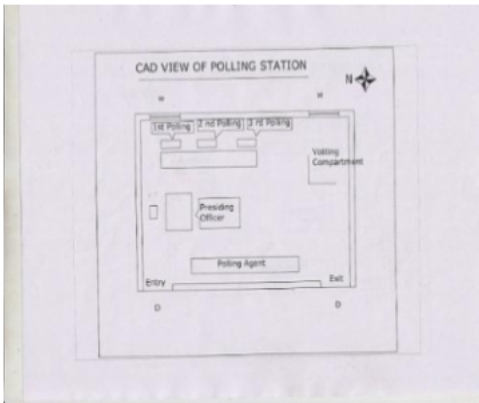

নির্বাচক নিবন্ধন আধিকারিকের স্বাক্ষর

Nazri Naksha

Google Map View

Polling Station Building Front View

Polling Station Front View

Cad View

Key MAP View

বিধানসভা নির্বাচনক্ষেত্রের নং, নাম : 246-রঘুনাথপুর
ভাগ নং, নাম : 1-দালানডাঙ্গা,দিঘীতলা,কিনাইডাঙ্গা