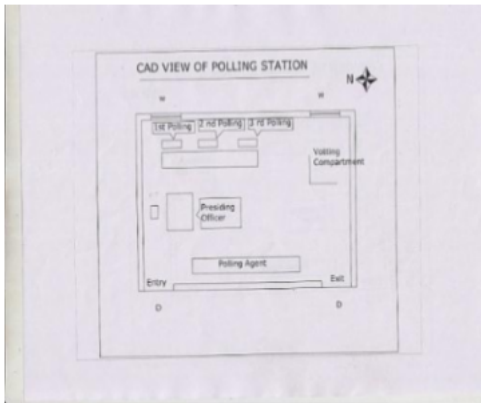

নির্বাচক নিবন্ধন আধিকারিকের স্বাক্ষর

Nazri Naksha

Google Map View

Polling Station Building Front View

Polling Station Front View

Cad View

Key MAP View

বিধানসভা নির্বাচনক্ষেত্রের নং, নাম : 246-রঘুনাথপুর
ভাগ নং, নাম : 1-জিয়াড়া,রামেরবাগীচা,নন্দুয়াড়া মৌজা(আংশিক)