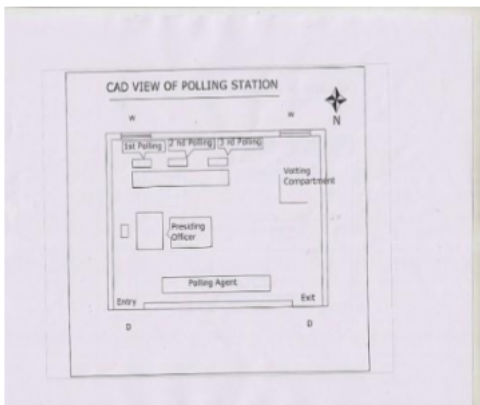

নির্বাচক নিবন্ধন আধিকারিকের স্বাক্ষর

Nazri Naksha

Google Map View

Polling Station Building Front View

Polling Station Front View

Cad View

Key MAP View

বিধানসভা নির্বাচনক্ষেত্রের নং, নাম : 246-রঘুনাথপুর  
ভাগ নং, নাম : 1-মনিপুর(আংশিক),নাপিতপাড়া(আংশিক),উপরপাড়া(আংশিক)