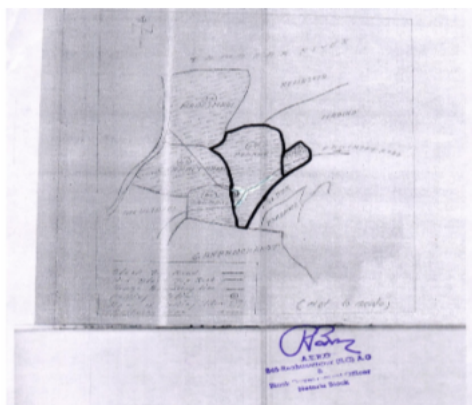

Nazri Naksha