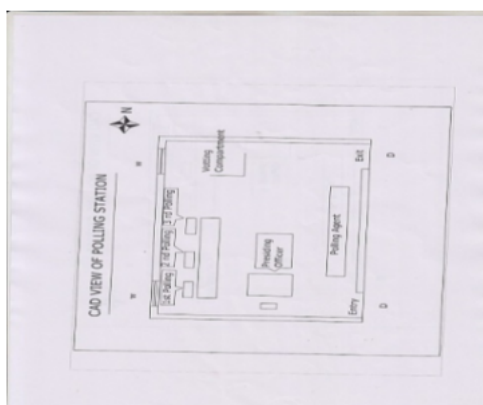

নির্বাচক নিবন্ধন আধিকারিকের স্বাক্ষর

Nazri Naksha

Google Map View

Polling Station Building Front View

Polling Station Front View

Cad View

Key MAP View

1 নাম : সোনামনি বাস্ক মায়ের নাম: মালতী মাউড বাড়ির নং : 217 বয়স : 31 লিঙ্গ : মহিলা	ZJZ1921709 ফটো উপলব্ধ	2 নাম : রূপালী আচার্য স্বামীর নাম: লক্ষ্মণ আচার্য বাড়ির নং : এন0000 বয়স : 36 লিঙ্গ : মহিলা	ZJZ2491983 ফটো উপলব্ধ	3 নাম : লক্ষ্মণ আচার্য পিতার নাম: কৃষ্ণকিশোর আচার্য বাড়ির নং : n0181 বয়স : 45 লিঙ্গ : পুরুষ	WNN1732171 ফটো উপলব্ধ
4 নাম : জয়দেব কুস্তকার পিতার নাম: কপিল কুস্তকার বাড়ির নং : n0035 বয়স : 41 লিঙ্গ : পুরুষ	KFG3768850 ফটো উপলব্ধ	5 নাম : ভীম কুস্তকার পিতার নাম: মনবোধ কুস্তকার বাড়ির নং : n0002 বয়স : 31 লিঙ্গ : পুরুষ	ZJZ1642081 ফটো উপলব্ধ	6 নাম : দিলীপ কুস্তকার পিতার নাম: মনবোধ কুস্তকার বাড়ির নং : n0002 বয়স : 29 লিঙ্গ : পুরুষ	ZJZ1920958 ফটো উপলব্ধ
7 নাম : সনোজ কুস্তকার পিতার নাম: রবিলাল কুস্তকার বাড়ির নং : n0057 বয়স : 28 লিঙ্গ : পুরুষ	ZJZ2208627 ফটো উপলব্ধ	8 নাম : নয়নতারা কুস্তকার স্বামীর নাম: ভীম কুস্তকার বাড়ির নং : N0002 বয়স : 24 লিঙ্গ : মহিলা	ZJZ2417699 ফটো উপলব্ধ	9 নাম : করুণা কুস্তকার স্বামীর নাম: মাগারাম কুস্তকার বাড়ির নং : N0055 বয়স : 29 লিঙ্গ : মহিলা	ZJZ2416584 ফটো উপলব্ধ
10 নাম : সুজাতা কুস্তকার পিতার নাম: ত্রিলোচন কুস্তকার বাড়ির নং : এন00058 বয়স : 24 লিঙ্গ : মহিলা	ZJZ2494078 ফটো উপলব্ধ	11 নাম : আশা কুস্তকার স্বামীর নাম: পুরেন কুস্তকার বাড়ির নং : এন0035 বয়স : 24 লিঙ্গ : মহিলা	ZJZ2493963 ফটো উপলব্ধ	12 নাম : ভৈরব কুস্তকার পিতার নাম: বিকাশ কুস্তকার বাড়ির নং : এন0032 বয়স : 23 লিঙ্গ : পুরুষ	ZJZ2557213 ফটো উপলব্ধ
13 নাম : প্রেমানন্দ কুস্তকার পিতার নাম: দীপক কুস্তকার বাড়ির নং : এন0040 বয়স : 22 লিঙ্গ : পুরুষ	ZJZ2570281 ফটো উপলব্ধ	14 নাম : চন্দনা কুস্তকার স্বামীর নাম: দীনবন্ধু কুস্তকার বাড়ির নং : এন0039 বয়স : 23 লিঙ্গ : মহিলা	ZJZ2569598 ফটো উপলব্ধ	15 নাম : প্রতিমা কুস্তকার স্বামীর নাম: হীরেন কুস্তকার বাড়ির নং : এন0054 বয়স : 21 লিঙ্গ : মহিলা	ZJZ2623387 ফটো উপলব্ধ
16 নাম : নয়ন কুস্তকার পিতার নাম: বিমল কুস্তকার বাড়ির নং : এন0050 বয়স : 21 লিঙ্গ : পুরুষ	ZJZ2622124 ফটো উপলব্ধ	17 নাম : রাহুল কুস্তকার পিতার নাম: ফ. নিলাল কুস্তকার বাড়ির নং : এন0031 বয়স : 22 লিঙ্গ : পুরুষ	ZJZ2622496 ফটো উপলব্ধ	18 নাম : পুষ্প কুস্তকার স্বামীর নাম: মঙ্গল কুস্তকার বাড়ির নং : n0002 বয়স : 30 লিঙ্গ : মহিলা	ZJZ1763028 ফটো উপলব্ধ
19 নাম : বেবীরানী কুস্তকার স্বামীর নাম: জয়দেব কুস্তকার বাড়ির নং : n0035 বয়স : 36 লিঙ্গ : মহিলা	ZJZ1553718 ফটো উপলব্ধ	20 নাম : মাগারাম কুস্তকার পিতার নাম: গুণধর কুস্তকার বাড়ির নং : এন0056 বয়স : 36 লিঙ্গ : পুরুষ	ZJZ2629863 ফটো উপলব্ধ	21 নাম : মলয় কুস্তকার পিতার নাম: তারাপদ কুস্তকার বাড়ির নং : এন0056 বয়স : 22 লিঙ্গ : পুরুষ	ZJZ2649200 ফটো উপলব্ধ
22 নাম : আশিষ কুস্তকার পিতার নাম: ত্রিলোচন কুস্তকার বাড়ির নং : n0058 বয়স : 28 লিঙ্গ : পুরুষ	ZJZ2118255 ফটো উপলব্ধ	23 নাম : বিশ্বনাথ কুস্তকার পিতার নাম: অশোক কুস্তকার বাড়ির নং : n0032 বয়স : 26 লিঙ্গ : পুরুষ	ZJZ2208718 ফটো উপলব্ধ	24 নাম : হিরেন কুস্তকার পিতার নাম: শিব কুস্তকার বাড়ির নং : এন0054 বয়স : 23 লিঙ্গ : পুরুষ	ZJZ2570638 ফটো উপলব্ধ
25 নাম : ভাদুবালা কুস্তকার স্বামীর নাম: হারাধন কুস্তকার বাড়ির নং : n0035 বয়স : 64 লিঙ্গ : মহিলা	ZJZ2685444 ফটো উপলব্ধ	26 নাম : হারাধন কুস্তকার পিতার নাম: কীর্তন কুস্তকার বাড়ির নং : n0035 বয়স : 67 লিঙ্গ : পুরুষ	ZJZ2685436 ফটো উপলব্ধ	27 নাম : আদরী কুস্তকার স্বামীর নাম: কপিল কুস্তকার বাড়ির নং : n0035 বয়স : 63 লিঙ্গ : মহিলা	ZJZ2675437 ফটো উপলব্ধ
28 নাম : পারুল কুস্তকার স্বামীর নাম: জগন্নাথ কুস্তকার বাড়ির নং : এন0032 বয়স : 26 লিঙ্গ : মহিলা	ZJZ2492106 ফটো উপলব্ধ	29 নাম : পল্লবী কুস্তকার পিতার নাম: তারাপদ কুস্তকার বাড়ির নং : এন0056 বয়স : 25 লিঙ্গ : মহিলা	ZJZ2493948 ফটো উপলব্ধ	30 নাম : কবিতা কুস্তকার স্বামীর নাম: সোমনাথ কুস্তকার বাড়ির নং : এন0035 বয়স : 25 লিঙ্গ : মহিলা	ZJZ2493997 ফটো উপলব্ধ