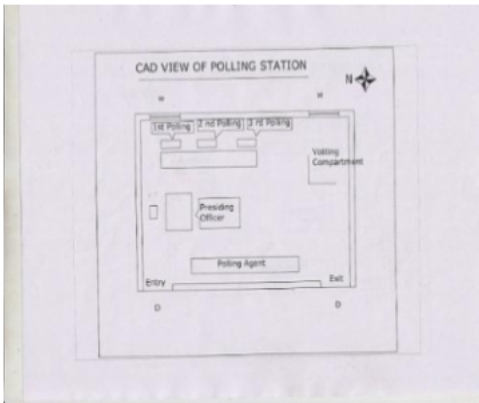

নির্বাচক নিবন্ধন আধিকারিকের স্বাক্ষর

Nazri Naksha

Google Map View

Polling Station Building Front View

Polling Station Front View

Cad View

Key MAP View

1 নাম : নাজমা বিবি স্বামীর নাম: জাকীর হোসেন আনসারি বাড়ির নং : n0013 বয়স : 45 লিঙ্গ : মহিলা	GPP1196500 ফটো উপলব্ধ	2 নাম : জাকির হোসেন আনসারি পিতার নাম: রসুল আনসারি বাড়ির নং : n0013 বয়স : 45 লিঙ্গ : পুরুষ	GPP1196369 ফটো উপলব্ধ	3 নাম : জরিলা বিবি স্বামীর নাম: রসুল আনসারি বাড়ির নং : n0013 বয়স : 71 লিঙ্গ : মহিলা	WB/35/240/282140 ফটো উপলব্ধ
4 নাম : উমেশ ওরাং পিতার নাম: বাবলু ওরাং বাড়ির নং : n0008 বয়স : 29 লিঙ্গ : পুরুষ	ZJZ1978303 ফটো উপলব্ধ	5 নাম : রমেশ ওরাং পিতার নাম: বাবলু ওরাং বাড়ির নং : n0008 বয়স : 33 লিঙ্গ : পুরুষ	ZJZ1609981 ফটো উপলব্ধ	6 নাম : পূর্ণিমা ওরাং স্বামীর নাম: বাবলু ওরাং বাড়ির নং : n0008 বয়স : 57 লিঙ্গ : মহিলা	GPP2255834 ফটো উপলব্ধ
7 নাম : রানী ওরাং স্বামীর নাম: উমেশ ওরাং বাড়ির নং : n0008 বয়স : 31 লিঙ্গ : মহিলা	ZJZ2086080 ফটো উপলব্ধ	8 নাম : সুনিতা ওরাং স্বামীর নাম: রমেশ ওরাং বাড়ির নং : n0008 বয়স : 25 লিঙ্গ : মহিলা	ZJZ2402709 ফটো উপলব্ধ	9 নাম : কার্তিক কুস্তকার পিতার নাম: অর্জুন কুস্তকার বাড়ির নং : n0002 বয়স : 30 লিঙ্গ : পুরুষ	ZJZ1874338 ফটো উপলব্ধ
10 নাম : গৌরী কুস্তকার স্বামীর নাম: মথুর কুস্তকার বাড়ির নং : n0002 বয়স : 57 লিঙ্গ : মহিলা	GPP2255974 ফটো উপলব্ধ	11 নাম : মথুর কুস্তকার পিতার নাম: জ্যোতি কুস্তকার বাড়ির নং : n0002 বয়স : 69 লিঙ্গ : পুরুষ	GPP2255966 ফটো উপলব্ধ	12 নাম : গণেশ কুস্তকার পিতার নাম: অর্জুন কুস্তকার বাড়ির নং : n0002 বয়স : 28 লিঙ্গ : পুরুষ	ZJZ2086049 ফটো উপলব্ধ
13 নাম : সরলা কুস্তকার স্বামীর নাম: অর্জুন কুস্তকার বাড়ির নং : n0002 বয়স : 53 লিঙ্গ : মহিলা	GPP2256006 ফটো উপলব্ধ	14 নাম : অর্জুন কুস্তকার পিতার নাম: জ্যোতি কুস্তকার বাড়ির নং : n0002 বয়স : 56 লিঙ্গ : পুরুষ	GPP2255990 ফটো উপলব্ধ	15 নাম : লক্ষী কুস্তকার স্বামীর নাম: আকাশ কুস্তকার বাড়ির নং : n0095 বয়স : 27 লিঙ্গ : মহিলা	ZJZ2165975 ফটো উপলব্ধ
16 নাম : আকাশ কুস্তকার পিতার নাম: মথুর কুস্তকার বাড়ির নং : n0002 বয়স : 35 লিঙ্গ : পুরুষ	ZJZ1346816 ফটো উপলব্ধ	17 নাম : প্রদীপ কুস্তকার পিতার নাম: মথুর কুস্তকার বাড়ির নং : n0002 বয়স : 43 লিঙ্গ : পুরুষ	GPP2255982 ফটো উপলব্ধ	18 নাম : দীপক কুস্তকার পিতার নাম: মথুর কুস্তকার বাড়ির নং : n0002 বয়স : 36 লিঙ্গ : পুরুষ	ZJZ0848085 ফটো উপলব্ধ
19 নাম : সন্তোষী কুস্তকার স্বামীর নাম: দীপক কুস্তকার বাড়ির নং : n0002 বয়স : 33 লিঙ্গ : মহিলা	ZJZ1874346 ফটো উপলব্ধ	20 নাম : রেনুকা কর্মকার স্বামীর নাম: রমেশ কর্মকার বাড়ির নং : n0001 বয়স : 65 লিঙ্গ : মহিলা	ZJZ1506898 ফটো উপলব্ধ	21 নাম : অবলা কর্মকার স্বামীর নাম: নন্দ কর্মকার বাড়ির নং : n0001 বয়স : 66 লিঙ্গ : মহিলা	WB/35/240/282486 ফটো উপলব্ধ
22 নাম : ভগীরথ কর্মকার পিতার নাম: নন্দ কর্মকার বাড়ির নং : n0001 বয়স : 28 লিঙ্গ : পুরুষ	ZJZ2086023 ফটো উপলব্ধ	23 নাম : দীপক কালিন্দী পিতার নাম: মনু কালিন্দী বাড়ির নং : n0012 বয়স : 28 লিঙ্গ : পুরুষ	ZJZ2086015 ফটো উপলব্ধ	24 নাম : খুকুমনি কালিন্দী পিতার নাম: সন্তোষ কালিন্দী বাড়ির নং : n0003 বয়স : 31 লিঙ্গ : মহিলা	ZJZ2086007 ফটো উপলব্ধ
25 নাম : জীতেন কালিন্দী পিতার নাম: লক্ষন কালিন্দী বাড়ির নং : n0016 বয়স : 28 লিঙ্গ : পুরুষ	ZJZ2085991 ফটো উপলব্ধ	26 নাম : বাসন্তী কালিন্দী পিতার নাম: লক্ষন কালিন্দী বাড়ির নং : n0016 বয়স : 35 লিঙ্গ : মহিলা	ZJZ2086031 ফটো উপলব্ধ	27 নাম : সঞ্জয় বাউরী পিতার নাম: পরেশ বাউরী বাড়ির নং : n0004 বয়স : 50 লিঙ্গ : পুরুষ	ZJZ2086072 ফটো উপলব্ধ
28 নাম : পূজা কালিন্দী স্বামীর নাম: গৌরনন্দ কালিন্দী বাড়ির নং : n0007 বয়স : 31 লিঙ্গ : মহিলা	ZJZ2086064 ফটো উপলব্ধ	29 নাম : ভাগ্য কালিন্দী স্বামীর নাম: শংকর কালিন্দী বাড়ির নং : n0011 বয়স : 29 লিঙ্গ : মহিলা	ZJZ2086098 ফটো উপলব্ধ	30 নাম : অনি কালিন্দী স্বামীর নাম: দিলীপ কালিন্দী বাড়ির নং : n0020 বয়স : 38 লিঙ্গ : মহিলা	GPP2705549 ফটো উপলব্ধ