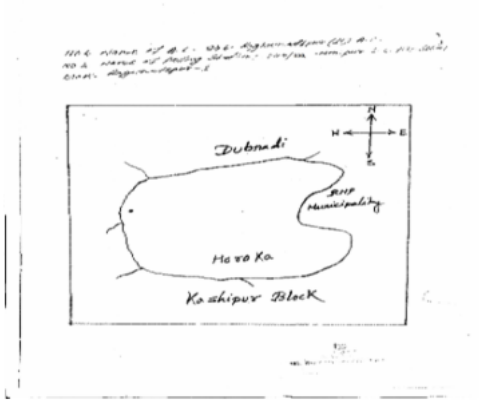

Nazri Naksha