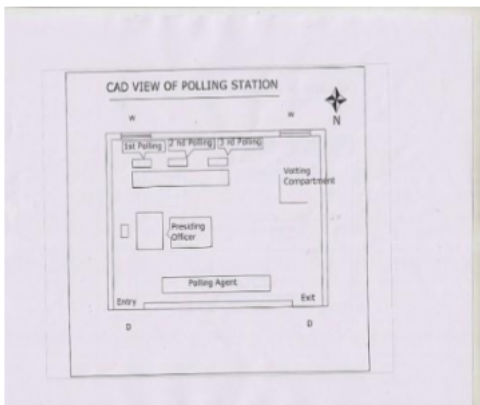

নির্বাচক নিবন্ধন আধিকারিকের স্বাক্ষর

Nazri Naksha

Google Map View

Polling Station Building Front View

Polling Station Front View

Cad View

Key MAP View

1	WB/35/241/417471	নাম : শুভঙ্কর কর্মকার পিতার নাম: নেপাল কর্মকার বাড়ির নং : n0168 বয়স : 53 লিঙ্গ : পুরুষ	ফটো উপলব্ধ	2	ZJZ2315604	নাম : অভিষেক কর্মকার পিতার নাম: শুভঙ্কর কর্মকার বাড়ির নং : এন0168 বয়স : 27 লিঙ্গ : পুরুষ	ফটো উপলব্ধ	3	ZJZ1875715	নাম : মৌসুমী কর্মকার স্বামীর নাম: মধুসূদন কর্মকার বাড়ির নং : n0168 বয়স : 38 লিঙ্গ : মহিলা	ফটো উপলব্ধ
4	KFG3730108	নাম : মধুসূদন কর্মকার পিতার নাম: গোবর্দ্ধন কর্মকার বাড়ির নং : n0168 বয়স : 44 লিঙ্গ : পুরুষ	ফটো উপলব্ধ	5	GPF1710078	নাম : বাপ্পাদিত্য কর্মকার পিতার নাম: বৈদ্যনাথ কর্মকার বাড়ির নং : 00 বয়স : 42 লিঙ্গ : পুরুষ	ফটো উপলব্ধ	6	ZJZ1610922	নাম : বিউটি কর্মকার স্বামীর নাম: জিতেন কর্মকার বাড়ির নং : n0168 বয়স : 35 লিঙ্গ : মহিলা	ফটো উপলব্ধ
7	KFG2036358	নাম : জিতেন কর্মকার পিতার নাম: গোবর্দ্ধন কর্মকার বাড়ির নং : n0168 বয়স : 49 লিঙ্গ : পুরুষ	ফটো উপলব্ধ	8	KFG3730090	নাম : সন্ধ্যা কর্মকার স্বামীর নাম: গোবর্দ্ধন কর্মকার বাড়ির নং : n0168 বয়স : 59 লিঙ্গ : মহিলা	ফটো উপলব্ধ	9	WB/35/241/417534	নাম : গোবর্দ্ধন কর্মকার পিতার নাম: নেপাল কর্মকার বাড়ির নং : n0168 বয়স : 68 লিঙ্গ : পুরুষ	ফটো উপলব্ধ
10	ZJZ1737964	নাম : ময়না কর্মকার স্বামীর নাম: বাপ্পাদিত্য কর্মকার বাড়ির নং : 00 বয়স : 31 লিঙ্গ : মহিলা	ফটো উপলব্ধ	11	ZJZ0711002	নাম : গাবু কালিন্দী পিতার নাম: তারাপদ কালিন্দী বাড়ির নং : n0205 বয়স : 42 লিঙ্গ : পুরুষ	ফটো উপলব্ধ	12	ZJZ2166460	নাম : সিমা কালিন্দী স্বামীর নাম: গাবু কালিন্দী বাড়ির নং : n0205 বয়স : 37 লিঙ্গ : মহিলা	ফটো উপলব্ধ
13	ZJZ1349265	নাম : জ্যোৎস্না কালিন্দী স্বামীর নাম: সাধন কালিন্দী বাড়ির নং : n0159 বয়স : 39 লিঙ্গ : মহিলা	ফটো উপলব্ধ	14	ZJZ2086932	নাম : রাকেশ কালিন্দী পিতার নাম: প্রকাশ কালিন্দী বাড়ির নং : n0157 বয়স : 29 লিঙ্গ : মহিলা	ফটো উপলব্ধ	15	ZJZ2086924	নাম : রিনা কালিন্দী স্বামীর নাম: মঙ্গল কালিন্দী বাড়ির নং : n0160 বয়স : 37 লিঙ্গ : মহিলা	ফটো উপলব্ধ
16	ZJZ2086833	নাম : দীপালী বাদ্যকর স্বামীর নাম: মদন বাদ্যকর বাড়ির নং : n0159 বয়স : 40 লিঙ্গ : মহিলা	ফটো উপলব্ধ	17	ZJZ1350123	নাম : হেমাবতী কালিন্দী স্বামীর নাম: মিলন কালিন্দী বাড়ির নং : n0183 বয়স : 41 লিঙ্গ : মহিলা	ফটো উপলব্ধ	18	KFG3363322	নাম : মিলন কালিন্দী পিতার নাম: শক্তিপদ কালিন্দী বাড়ির নং : n0183 বয়স : 46 লিঙ্গ : পুরুষ	ফটো উপলব্ধ
19	ZJZ1020262	নাম : মামনি কালিন্দী স্বামীর নাম: সন্তোষ কালিন্দী বাড়ির নং : n0182 বয়স : 36 লিঙ্গ : মহিলা	ফটো উপলব্ধ	20	KFG3363314	নাম : সন্তোষ কালিন্দী পিতার নাম: মনেশ কালিন্দী বাড়ির নং : n0182 বয়স : 41 লিঙ্গ : পুরুষ	ফটো উপলব্ধ	21	ZJZ1732916	নাম : তাপস কালিন্দী পিতার নাম: কাঞ্চন কালিন্দী বাড়ির নং : n0163 বয়স : 32 লিঙ্গ : পুরুষ	ফটো উপলব্ধ
22	WB/35/241/417064	নাম : শিখা কালিন্দী স্বামীর নাম: কাঞ্চন কালিন্দী বাড়ির নং : n0163 বয়স : 49 লিঙ্গ : মহিলা	ফটো উপলব্ধ	23	WB/35/241/417020	নাম : কাঞ্চন কালিন্দী পিতার নাম: হারাধন কালিন্দী বাড়ির নং : n0163 বয়স : 53 লিঙ্গ : পুরুষ	ফটো উপলব্ধ	24	ZJZ1875798	নাম : বাসন্তী কালিন্দী স্বামীর নাম: দুলাল কালিন্দী বাড়ির নং : n0162 বয়স : 32 লিঙ্গ : মহিলা	ফটো উপলব্ধ
25	ZJZ1875806	নাম : দুলাল কালিন্দী পিতার নাম: আনন্দ কালিন্দী বাড়ির নং : n0162 বয়স : 35 লিঙ্গ : পুরুষ	ফটো উপলব্ধ	26	KFG2827525	নাম : হিজলা কালিন্দী স্বামীর নাম: আনন্দ কালিন্দী বাড়ির নং : n0162 বয়স : 50 লিঙ্গ : মহিলা	ফটো উপলব্ধ	27	WB/35/241/417533	নাম : বসমিতা কালিন্দী স্বামীর নাম: শিবরাম কালিন্দী বাড়ির নং : n0161 বয়স : 49 লিঙ্গ : মহিলা	ফটো উপলব্ধ
28	KFG3363215	নাম : মঙ্গল কালিন্দী পিতার নাম: জগন্নাথ কালিন্দী বাড়ির নং : n0160 বয়স : 49 লিঙ্গ : পুরুষ	ফটো উপলব্ধ	29	ZJZ1979012	নাম : আরতী কালিন্দী স্বামীর নাম: নিমাই কালিন্দী বাড়ির নং : n0160 বয়স : 32 লিঙ্গ : মহিলা	ফটো উপলব্ধ	30	ZJZ0848572	নাম : নিমাই কালিন্দী পিতার নাম: অজিত কালিন্দী বাড়ির নং : n0160 বয়স : 36 লিঙ্গ : পুরুষ	ফটো উপলব্ধ