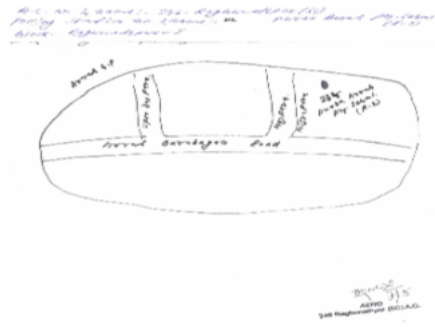

Nazri Naksha