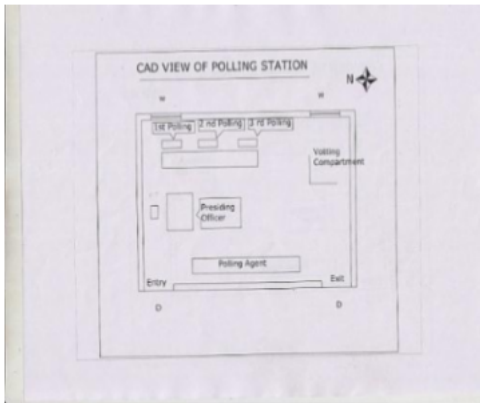

নির্বাচক নিবন্ধন আধিকারিকের স্বাক্ষর

Nazri Naksha

Google Map View

Polling Station Building Front View

Polling Station Front View

Cad View

Key MAP View

1 নাম : লক্ষ্মী কুমারী স্বামীর নাম: বাবলু দাস বাড়ির নং : আত্রা বয়স : 27 লিঙ্গ : মহিলা	ZJZ2343051 ফটো উপলব্ধ	2 নাম : পূজা কর স্বামীর নাম: গোবিন্দ কর বাড়ির নং : n0168 বয়স : 26 লিঙ্গ : মহিলা	ZJZ2218527 ফটো উপলব্ধ	3 নাম : বিপ্লব কর পিতার নাম: ধরনী কর বাড়ির নং : নং0019 বয়স : 23 লিঙ্গ : পুরুষ	ZJZ2486132 ফটো উপলব্ধ
4 নাম : বনু কর স্বামীর নাম: দেবদাস কর বাড়ির নং : নং0016 বয়স : 28 লিঙ্গ : মহিলা	ZJZ2485613 ফটো উপলব্ধ	5 নাম : মধুমিতা কর পিতার নাম: রবিন কর বাড়ির নং : নং0015 বয়স : 24 লিঙ্গ : মহিলা	ZJZ2434074 ফটো উপলব্ধ	6 নাম : স্বপন কর পিতার নাম: আদ্যাপদ কর বাড়ির নং : n0015 বয়স : 69 লিঙ্গ : পুরুষ	ZJZ2434710 ফটো উপলব্ধ
7 নাম : কোয়েল কর স্বামীর নাম: সজল কর বাড়ির নং : এন0018 বয়স : 22 লিঙ্গ : মহিলা	ZJZ2640290 ফটো উপলব্ধ	8 নাম : চন্ডিচরণ কর পিতার নাম: আদ্যাপদ কর বাড়ির নং : n0015 বয়স : 49 লিঙ্গ : পুরুষ	KFG3360021 ফটো উপলব্ধ	9 নাম : মমতা কর স্বামীর নাম: স্বপন কর বাড়ির নং : n0015 বয়স : 55 লিঙ্গ : মহিলা	KFG3360039 ফটো উপলব্ধ
10 নাম : সজল কর পিতার নাম: স্বপন কর বাড়ির নং : 0018 বয়স : 39 লিঙ্গ : পুরুষ	KFG3729985 ফটো উপলব্ধ	11 নাম : উজ্জল কর পিতার নাম: স্বপন কর বাড়ির নং : n0015 বয়স : 37 লিঙ্গ : পুরুষ	ZJZ0712836 ফটো উপলব্ধ	12 নাম : ভারতী কর স্বামীর নাম: তপন কর বাড়ির নং : n0015 বয়স : 54 লিঙ্গ : মহিলা	KFG2824118 ফটো উপলব্ধ
13 নাম : মিঠুন কর মায়ের নাম: ভারতী কর বাড়ির নং : n0015 বয়স : 35 লিঙ্গ : পুরুষ	ZJZ1510452 ফটো উপলব্ধ	14 নাম : দোলন কর স্বামীর নাম: রবীন কর বাড়ির নং : 0019 বয়স : 44 লিঙ্গ : মহিলা	KFG3728672 ফটো উপলব্ধ	15 নাম : রিতা কর স্বামীর নাম: চন্ডিচরণ কর বাড়ির নং : n0015 বয়স : 42 লিঙ্গ : মহিলা	ZJZ1733393 ফটো উপলব্ধ
16 নাম : দীপালী কর স্বামীর নাম: দুলাল কর বাড়ির নং : 0017 বয়স : 59 লিঙ্গ : মহিলা	KFG0529909 ফটো উপলব্ধ	17 নাম : দেবদাস কর পিতার নাম: দুলাল কর বাড়ির নং : n0016 বয়স : 38 লিঙ্গ : পুরুষ	KFG3798162 ফটো উপলব্ধ	18 নাম : অশোকা কর স্বামীর নাম: ভূপেন কর বাড়ির নং : n0017 বয়স : 66 লিঙ্গ : মহিলা	WB/35/241/414657 ফটো উপলব্ধ
19 নাম : আকাশ কর পিতার নাম: ভূপেন কর বাড়ির নং : n0017 বয়স : 37 লিঙ্গ : পুরুষ	ZJZ0712802 ফটো উপলব্ধ	20 নাম : লক্ষী কর স্বামীর নাম: রঞ্জিত কর বাড়ির নং : n0018 বয়স : 61 লিঙ্গ : মহিলা	WB/35/241/414655 ফটো উপলব্ধ	21 নাম : গোবিন্দ কর মায়ের নাম: লক্ষী কর বাড়ির নং : n0018 বয়স : 42 লিঙ্গ : পুরুষ	KFG3360054 ফটো উপলব্ধ
22 নাম : রাজীব কর মায়ের নাম: লক্ষী কর বাড়ির নং : n0018 বয়স : 39 লিঙ্গ : পুরুষ	KFG3809258 ফটো উপলব্ধ	23 নাম : কল্যাণী কর স্বামীর নাম: সুবোধ কর বাড়ির নং : 0022 বয়স : 78 লিঙ্গ : মহিলা	KFG3728649 ফটো উপলব্ধ	24 নাম : ফাল্গুনী কর পিতার নাম: সুবোধ কর বাড়ির নং : n0019 বয়স : 53 লিঙ্গ : পুরুষ	KFG3359965 ফটো উপলব্ধ
25 নাম : সন্ধ্যা কর স্বামীর নাম: ফাল্গুনী কর বাড়ির নং : n0019 বয়স : 48 লিঙ্গ : মহিলা	KFG2824159 ফটো উপলব্ধ	26 নাম : তরনী কর পিতার নাম: সুবোধ কর বাড়ির নং : n0019 বয়স : 50 লিঙ্গ : পুরুষ	KFG2824167 ফটো উপলব্ধ	27 নাম : অর্পনা কর স্বামীর নাম: তরনী কর বাড়ির নং : 0022 বয়স : 48 লিঙ্গ : মহিলা	KFG3798147 ফটো উপলব্ধ
28 নাম : ধরনী কর পিতার নাম: সুবোধ কর বাড়ির নং : n0019 বয়স : 45 লিঙ্গ : পুরুষ	KFG2824175 ফটো উপলব্ধ	29 নাম : কাজল কর পিতার নাম: স্বপন কর বাড়ির নং : n0015 বয়স : 40 লিঙ্গ : পুরুষ	KFG3490885 ফটো উপলব্ধ	30 নাম : বিশুজিত কর পিতার নাম: ধরনী কর বাড়ির নং : এন0019 বয়স : 26 লিঙ্গ : পুরুষ	ZJZ2311314 ফটো উপলব্ধ