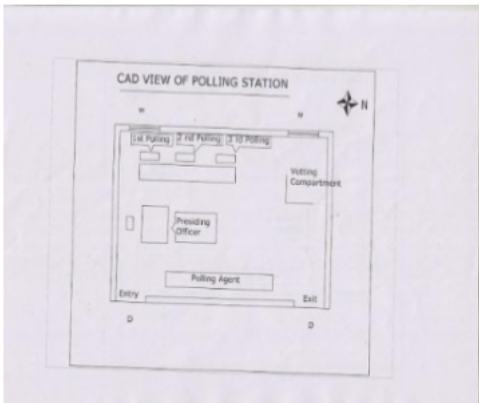

নির্বাচক নিবন্ধন আধিকারিকের স্বাক্ষর

Nazri Naksha

Google Map View

Polling Station Building Front View

Polling Station Front View

Cad View

Key MAP View

1 নাম : বাবন বাউরী পিতার নাম: সহদেব বাউরী বাড়ির নং : n0138 বয়স : 43 লিঙ্গ : পুরুষ	ZJZ1351071 ফটো উপলব্ধ	2 নাম : সরুপা আচার্য্যবাউরী স্বামীর নাম: বাবন বাউরী বাড়ির নং : নং0138 বয়স : 44 লিঙ্গ : মহিলা	KFG2821916 ফটো উপলব্ধ	3 নাম : মঙ্গলা কর্মকার স্বামীর নাম: সমীর কর্মকার বাড়ির নং : n0008 বয়স : 33 লিঙ্গ : মহিলা	ZJZ1611623 ফটো উপলব্ধ
4 নাম : অরুণ গঁরাই পিতার নাম: রমেশ চন্দ্র গঁরাই বাড়ির নং : n0087 বয়স : 32 লিঙ্গ : পুরুষ	ZJZ1611169 ফটো উপলব্ধ	5 নাম : মহাদেব গঁরাই পিতার নাম: শ্যামাপদ গঁরাই বাড়ির নং : n0089 বয়স : 35 লিঙ্গ : পুরুষ	ZJZ1611318 ফটো উপলব্ধ	6 নাম : টুকু গঁরাই স্বামীর নাম: মহাদেব গঁরাই বাড়ির নং : নং00৮৯ বয়স : 24 লিঙ্গ : মহিলা	ZJZ2515856 ফটো উপলব্ধ
7 নাম : বৈদ্যনাথ গঁরাই পিতার নাম: ধরনীধর গঁরাই বাড়ির নং : 26 বয়স : 34 লিঙ্গ : পুরুষ	ZJZ1611508 ফটো উপলব্ধ	8 নাম : উত্তম গঁরাই পিতার নাম: কালিপদ গঁরাই বাড়ির নং : n0088 বয়স : 34 লিঙ্গ : পুরুষ	ZJZ1611532 ফটো উপলব্ধ	9 নাম : আন্বা গঁরাই স্বামীর নাম: উত্তম গঁরাই বাড়ির নং : n0088 বয়স : 31 লিঙ্গ : মহিলা	ZJZ2198554 ফটো উপলব্ধ
10 নাম : শীলা বাউরী পিতার নাম: মাগারাম বাউরী বাড়ির নং : n0110 বয়স : 32 লিঙ্গ : মহিলা	ZJZ2166890 ফটো উপলব্ধ	11 নাম : রাজীব চন্দ্র পিতার নাম: সুনীল চন্দ্র বাড়ির নং : n0110 বয়স : 49 লিঙ্গ : পুরুষ	ZJZ1611201 ফটো উপলব্ধ	12 নাম : সমাণ্ডি চন্দ্র স্বামীর নাম: রাজীব চন্দ্র বাড়ির নং : n0110 বয়স : 40 লিঙ্গ : মহিলা	ZJZ1611540 ফটো উপলব্ধ
13 নাম : মুন্না সিংহ স্বামীর নাম: দিব্যেন্দু চন্দ্র বাড়ির নং : n0109 বয়স : 45 লিঙ্গ : মহিলা	BRD1636976 ফটো উপলব্ধ	14 নাম : রিয়া দাস স্বামীর নাম: রাজু দাস বাড়ির নং : n0012 বয়স : 31 লিঙ্গ : মহিলা	ZJZ1877414 ফটো উপলব্ধ	15 নাম : অশোক দাস পিতার নাম: অমূল্য দাস বাড়ির নং : n0036 বয়স : 32 লিঙ্গ : পুরুষ	ZJZ1611284 ফটো উপলব্ধ
16 নাম : কল্যান দে পিতার নাম: স্বপন কুমার দে বাড়ির নং : n0072 বয়স : 37 লিঙ্গ : পুরুষ	ZJZ1611326 ফটো উপলব্ধ	17 নাম : শিপ্রা দে স্বামীর নাম: শ্যামল দে বাড়ির নং : n0072 বয়স : 33 লিঙ্গ : মহিলা	ZJZ1611557 ফটো উপলব্ধ	18 নাম : অনুপম দে পিতার নাম: হরেন দে বাড়ির নং : n0075 বয়স : 33 লিঙ্গ : পুরুষ	ZJZ1611599 ফটো উপলব্ধ
19 নাম : বাপি দে পিতার নাম: রামপ্রসাদ দে বাড়ির নং : n0076 বয়স : 32 লিঙ্গ : পুরুষ	ZJZ1611342 ফটো উপলব্ধ	20 নাম : কাজল দে স্বামীর নাম: বাপি দে বাড়ির নং : এন0076 বয়স : 27 লিঙ্গ : মহিলা	SYG1796820 ফটো উপলব্ধ	21 নাম : অঞ্জু দে স্বামীর নাম: কল্যাণ দে বাড়ির নং : এন0072 বয়স : 25 লিঙ্গ : মহিলা	ZJZ2315620 ফটো উপলব্ধ
22 নাম : মোসুমী নন্দী স্বামীর নাম: উৎপল নন্দী বাড়ির নং : n0159 বয়স : 35 লিঙ্গ : মহিলা	ZJZ1979350 ফটো উপলব্ধ	23 নাম : রাজেশ বাউরী পিতার নাম: বাঘু বাউরী বাড়ির নং : n0101 বয়স : 27 লিঙ্গ : পুরুষ	ZJZ2237592 ফটো উপলব্ধ	24 নাম : রিয়া বাউরী পিতার নাম: বানেশ্বর বাউরী বাড়ির নং : n0095 বয়স : 26 লিঙ্গ : মহিলা	ZJZ2198521 ফটো উপলব্ধ
25 নাম : রাজলক্ষী বাউরী (মণ্ডল) স্বামীর নাম: সুভাশিষ মণ্ডল বাড়ির নং : n0105 বয়স : 42 লিঙ্গ : মহিলা	ZJZ0715581 ফটো উপলব্ধ	26 নাম : সঙ্গিতা বাউরী পিতার নাম: নিমাই বাউরী বাড়ির নং : আদ্রা বয়স : 26 লিঙ্গ : মহিলা	ZJZ2166759 ফটো উপলব্ধ	27 নাম : মালা বাউরী স্বামীর নাম: সঞ্জয় বাউরী বাড়ির নং : n0019 বয়স : 35 লিঙ্গ : মহিলা	ZJZ2198547 ফটো উপলব্ধ
28 নাম : শিবানী বাউরী স্বামীর নাম: শুভজিৎ বাউরী বাড়ির নং : n0039 বয়স : 26 লিঙ্গ : মহিলা	ZJZ2198570 ফটো উপলব্ধ	29 নাম : অভিষেক বাউরী পিতার নাম: নিমাই বাউরী বাড়ির নং : আদ্রা বয়স : 25 লিঙ্গ : পুরুষ	ZJZ2311231 ফটো উপলব্ধ	30 নাম : শকুন্তলা বাউরী স্বামীর নাম: বাঘু বাউরী বাড়ির নং : n0101 বয়স : 56 লিঙ্গ : মহিলা	ZJZ0848747 ফটো উপলব্ধ