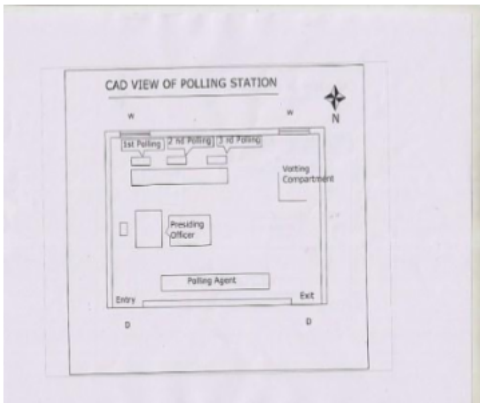

নির্বাচক নিবন্ধন আধিকারিকের স্বাক্ষর

Nazri Naksha

Google Map View

Polling Station Building Front View

Polling Station Front View

Cad View

Key MAP View

1 নাম : সোমা পাণ্ডে (মুখাজ্জী) স্বামীর নাম: প্রশান্ত মুখাজ্জী বাড়ির নং : n0113 বয়স : 32 লিঙ্গ : মহিলা	ZJZ1878065 ফটো উপলব্ধ	2 নাম : বিক্রম কুস্তকার পিতার নাম: তারাপদ কুস্তকার বাড়ির নং : n0018 বয়স : 32 লিঙ্গ : পুরুষ	ZJZ1611672 ফটো উপলব্ধ	3 নাম : রেশমা কুমারী বাউরী স্বামীর নাম: বীরেশ বাউরী বাড়ির নং : 00 বয়স : 28 লিঙ্গ : মহিলা	ZJZ2544344 ফটো উপলব্ধ
4 নাম : ভাদু বাউরী স্বামীর নাম: নাডু বাউরী বাড়ির নং : n0044 বয়স : 48 লিঙ্গ : মহিলা	ZJZ2609147 ফটো উপলব্ধ	5 নাম : নারু বাউরী পিতার নাম: গডু বাউরী বাড়ির নং : n0044 বয়স : 53 লিঙ্গ : পুরুষ	ZJZ2609139 ফটো উপলব্ধ	6 নাম : মেঘনাথ কর্মকার পিতার নাম: অনিল কর্মকার বাড়ির নং : n0006 বয়স : 33 লিঙ্গ : পুরুষ	ZJZ1611656 ফটো উপলব্ধ
7 নাম : সুজিত কর্মকার পিতার নাম: ফটিক চন্দ্র কর্মকার বাড়ির নং : n0007 বয়স : 34 লিঙ্গ : পুরুষ	ZJZ1611862 ফটো উপলব্ধ	8 নাম : গোপি কর্মকার মায়ের নাম: মুন্না কর্মকার বাড়ির নং : n0008 বয়স : 34 লিঙ্গ : পুরুষ	ZJZ1611870 ফটো উপলব্ধ	9 নাম : সুশান্ত কর্মকার পিতার নাম: অনাদী কর্মকার বাড়ির নং : n0031 বয়স : 34 লিঙ্গ : পুরুষ	ZJZ1611953 ফটো উপলব্ধ
10 নাম : রাখহরি বাউরী পিতার নাম: চিত্ত বাউরী বাড়ির নং : এন0060 বয়স : 22 লিঙ্গ : পুরুষ	ZJZ2715837 ফটো উপলব্ধ	11 নাম : সঞ্জীব কর্মকার পিতার নাম: নকুল কর্মকার বাড়ির নং : n0032 বয়স : 38 লিঙ্গ : পুরুষ	ZJZ1611698 ফটো উপলব্ধ	12 নাম : রুনাতা কর্মকার স্বামীর নাম: রামপ্রসাদ কর্মকার বাড়ির নং : n0034 বয়স : 55 লিঙ্গ : মহিলা	ZJZ1611946 ফটো উপলব্ধ
13 নাম : পূজা বাউরী স্বামীর নাম: মুকেশ বাউরী বাড়ির নং : আড়রা বয়স : 25 লিঙ্গ : মহিলা	ZJZ2394559 ফটো উপলব্ধ	14 নাম : ইন্দ্রজিৎ কর্মকার পিতার নাম: চিত্তরঞ্জন কর্মকার বাড়ির নং : n0035 বয়স : 35 লিঙ্গ : পুরুষ	ZJZ1611680 ফটো উপলব্ধ	15 নাম : বৈশাখী কর্মকার পিতার নাম: অসিত বরন কর্মকার বাড়ির নং : n0117 বয়স : 30 লিঙ্গ : মহিলা	ZJZ1878107 ফটো উপলব্ধ
16 নাম : অসিত বরন কর্মকার পিতার নাম: শরৎ চন্দ্র কর্মকার বাড়ির নং : n0044 বয়স : 58 লিঙ্গ : পুরুষ	ZJZ2342475 ফটো উপলব্ধ	17 নাম : বিপ্লব কর্মকার পিতার নাম: অসিত বরন কর্মকার বাড়ির নং : n0129 বয়স : 27 লিঙ্গ : পুরুষ	ZJZ2167096 ফটো উপলব্ধ	18 নাম : অনিমেঘ চক্রবর্তী মায়ের নাম: সোনা চক্রবর্তী বাড়ির নং : n0135 বয়স : 30 লিঙ্গ : পুরুষ	ZJZ2191872 ফটো উপলব্ধ
19 নাম : প্রথীব চক্রবর্তী পিতার নাম: অশোক চক্রবর্তী বাড়ির নং : n0020 বয়স : 26 লিঙ্গ : পুরুষ	ZJZ2198588 ফটো উপলব্ধ	20 নাম : দুর্গা চক্রবর্তী স্বামীর নাম: দুর্গাদাস চক্রবর্তী বাড়ির নং : n0020 বয়স : 71 লিঙ্গ : মহিলা	WB/35/241/411396 ফটো উপলব্ধ	21 নাম : অশোক চক্রবর্তী পিতার নাম: দুর্গাদাস চক্রবর্তী বাড়ির নং : n0020 বয়স : 58 লিঙ্গ : পুরুষ	ZJZ2764959 ফটো উপলব্ধ
22 নাম : বানী চক্রবর্তী স্বামীর নাম: অশোক চক্রবর্তী বাড়ির নং : 0073 বয়স : 51 লিঙ্গ : মহিলা	KFG3728011 ফটো উপলব্ধ	23 নাম : সরোজ চক্রবর্তী পিতার নাম: সন্তোষ চক্রবর্তী বাড়ির নং : n0036 বয়স : 47 লিঙ্গ : পুরুষ	ZJZ2771566 ফটো উপলব্ধ	24 নাম : সজল কুমার চক্রবর্তী পিতার নাম: সন্তোষ চক্রবর্তী বাড়ির নং : n0036 বয়স : 44 লিঙ্গ : পুরুষ	KFG3728037 ফটো উপলব্ধ
25 নাম : শিল্পি চক্রবর্তী স্বামীর নাম: সজল কুমার চক্রবর্তী বাড়ির নং : n0036 বয়স : 32 লিঙ্গ : মহিলা	ZJZ1734151 ফটো উপলব্ধ	26 নাম : সোমা চক্রবর্তী স্বামীর নাম: সরোজ চক্রবর্তী বাড়ির নং : n0036 বয়স : 37 লিঙ্গ : মহিলা	KFG3857067 ফটো উপলব্ধ	27 নাম : মৃগাঙ্ক চক্রবর্তী পিতার নাম: গোস্তা বিহারী চক্রবর্তী বাড়ির নং : n0016 বয়স : 72 লিঙ্গ : পুরুষ	ZJZ0722975 ফটো উপলব্ধ
28 নাম : বিবেক চক্রবর্তী পিতার নাম: গোষ্ঠবিহারী চক্রবর্তী বাড়ির নং : n0016 বয়স : 56 লিঙ্গ : পুরুষ	WB/35/241/411095 ফটো উপলব্ধ	29 নাম : কম্পনা চক্রবর্তী স্বামীর নাম: বিবেক চক্রবর্তী বাড়ির নং : n0016 বয়স : 45 লিঙ্গ : মহিলা	KFG2822807 ফটো উপলব্ধ	30 নাম : রুপালী চক্রবর্তী স্বামীর নাম: মৃগাঙ্ক চক্রবর্তী বাড়ির নং : n0016 বয়স : 48 লিঙ্গ : মহিলা	WB/35/241/411734 ফটো উপলব্ধ