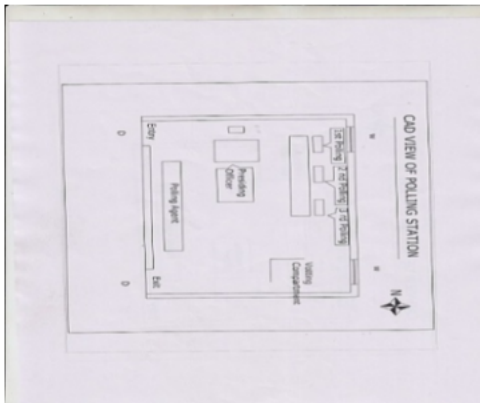

নির্বাচক নিবন্ধন আধিকারিকের স্বাক্ষর

Nazri Naksha

Google Map View

Polling Station Building Front View

Polling Station Front View

Cad View

Key MAP View

1 নাম : সোমা অ্যান্টনি পিতার নাম: সুফ.ল অ্যান্টনি বাড়ির নং : এন0079 বয়স : 22 লিঙ্গ : মহিলা	SYG1524156 ফটো উপলব্ধ	2 নাম : তুফান আচার্য্য পিতার নাম: রামদাস আচার্য্য বাড়ির নং : এন0 বয়স : 24 লিঙ্গ : পুরুষ	ZJZ2454841 ফটো উপলব্ধ	3 নাম : অপূর্ব আচার্য্য পিতার নাম: রামদাস আচার্য্য বাড়ির নং : n0198 বয়স : 26 লিঙ্গ : পুরুষ	ZJZ2250033 ফটো উপলব্ধ
4 নাম : পূজা কুমারী পিতার নাম: বৃন্দাবন সাউ বাড়ির নং : এন0075 বয়স : 34 লিঙ্গ : মহিলা	GHC6770044 ফটো উপলব্ধ	5 নাম : বিন্দিয়া কুমারী স্বামীর নাম: অমির রায় বাড়ির নং : এন0085 বয়স : 26 লিঙ্গ : মহিলা	GHC7764046 ফটো উপলব্ধ	6 নাম : সাবিত্রী কর্মকার স্বামীর নাম: বাবলু কর্মকার বাড়ির নং : n0031 বয়স : 27 লিঙ্গ : মহিলা	ZJZ2250124 ফটো উপলব্ধ
7 নাম : তপন কর্মকার মায়ের নাম: পুতন কর্মকার বাড়ির নং : n0031 বয়স : 25 লিঙ্গ : পুরুষ	ZJZ2250116 ফটো উপলব্ধ	8 নাম : পুটল গরাই স্বামীর নাম: প্রশান্ত মন্ডল বাড়ির নং : এন0 বয়স : 25 লিঙ্গ : মহিলা	ZJZ2478097 ফটো উপলব্ধ	9 নাম : শ্যামাচরন টুডু পিতার নাম: পশুপতি টুডু বাড়ির নং : এন0032 বয়স : 32 লিঙ্গ : পুরুষ	ZRQ1445048 ফটো উপলব্ধ
10 নাম : রবিন্দ্র টুডু পিতার নাম: হোটলাল টুডু বাড়ির নং : n0003 বয়স : 67 লিঙ্গ : পুরুষ	ZJZ2674729 ফটো উপলব্ধ	11 নাম : রূপালী টুডু মায়ের নাম: সুরাধনি টুডু বাড়ির নং : এন0 বয়স : 25 লিঙ্গ : মহিলা	ZJZ2478972 ফটো উপলব্ধ	12 নাম : তুলসী টুডু স্বামীর নাম: রঞ্জিত টুডু বাড়ির নং : n0212 বয়স : 27 লিঙ্গ : মহিলা	ZJZ2318723 ফটো উপলব্ধ
13 নাম : আশিনাথ টুডু পিতার নাম: রবিন্দ্র টুডু বাড়ির নং : n0003 বয়স : 29 লিঙ্গ : পুরুষ	ZJZ1921170 ফটো উপলব্ধ	14 নাম : সহরায় টুডু পিতার নাম: রাসু টুডু বাড়ির নং : n0188 বয়স : 28 লিঙ্গ : পুরুষ	ZJZ2008811 ফটো উপলব্ধ	15 নাম : পলিনা টুডু স্বামীর নাম: শিব নাথ টুডু বাড়ির নং : n0003 বয়স : 41 লিঙ্গ : মহিলা	ZJZ1763671 ফটো উপলব্ধ
16 নাম : মঙ্গলী টুডু স্বামীর নাম: রাশু টুডু বাড়ির নং : n0002 বয়স : 55 লিঙ্গ : মহিলা	WB/35/241/105162 ফটো উপলব্ধ	17 নাম : রাশু টুডু পিতার নাম: সীতারাম টুডু বাড়ির নং : n0002 বয়স : 59 লিঙ্গ : পুরুষ	WB/35/241/105411 ফটো উপলব্ধ	18 নাম : সুরধনী টুডু স্বামীর নাম: রবিন্দ্র টুডু বাড়ির নং : n0008 বয়স : 52 লিঙ্গ : মহিলা	WB/35/241/105091 ফটো উপলব্ধ
19 নাম : সোহাগী টুডু স্বামীর নাম: ভুটেল টুডু বাড়ির নং : n0008 বয়স : 86 লিঙ্গ : মহিলা	WB/35/241/105052 ফটো উপলব্ধ	20 নাম : সোহাগী টুডু স্বামীর নাম: চন্দ্র টুডু বাড়ির নং : n0005 বয়স : 55 লিঙ্গ : মহিলা	WB/35/241/105119 ফটো উপলব্ধ	21 নাম : রনজীত টুডু পিতার নাম: চন্দ্র টুডু বাড়ির নং : n0005 বয়স : 30 লিঙ্গ : পুরুষ	ZJZ1763614 ফটো উপলব্ধ
22 নাম : শিবলাল কিস্কু মায়ের নাম: সোহাগী কিস্কু বাড়ির নং : n0008 বয়স : 38 লিঙ্গ : পুরুষ	ZJZ0806752 ফটো উপলব্ধ	23 নাম : সিদু টুডু পিতার নাম: রাসু টুডু বাড়ির নং : এন002 বয়স : 20 লিঙ্গ : পুরুষ	ZJZ2767952 ফটো উপলব্ধ	24 নাম : রেবতী টুডু স্বামীর নাম: রবিন্দ্র টুডু বাড়ির নং : n0003 বয়স : 63 লিঙ্গ : মহিলা	WB/35/241/105165 ফটো উপলব্ধ
25 নাম : বিশ্বনাথ টুডু পিতার নাম: রবিন্দ্র টুডু বাড়ির নং : n0003 বয়স : 36 লিঙ্গ : পুরুষ	ZJZ1220540 ফটো উপলব্ধ	26 নাম : সনাপদ টুডু পিতার নাম: রবিন্দ্র টুডু বাড়ির নং : n0003 বয়স : 32 লিঙ্গ : পুরুষ	ZJZ1763606 ফটো উপলব্ধ	27 নাম : স্বপন টুডু পিতার নাম: বাবুলাল টুডু বাড়ির নং : n0004 বয়স : 38 লিঙ্গ : পুরুষ	ZJZ0806760 ফটো উপলব্ধ
28 নাম : চন্দ্র টুডু পিতার নাম: সুকলাল টুডু বাড়ির নং : n0005 বয়স : 58 লিঙ্গ : পুরুষ	KFG2062412 ফটো উপলব্ধ	29 নাম : শিবনাথ টুডু পিতার নাম: রবিন্দ্র টুডু বাড়ির নং : এন0003 বয়স : 40 লিঙ্গ : পুরুষ	KFG3453248 ফটো উপলব্ধ	30 নাম : নীতু টুডু স্বামীর নাম: বিশ্বনাথ টুডু বাড়ির নং : এন0003 বয়স : 24 লিঙ্গ : মহিলা	ZJZ2714251 ফটো উপলব্ধ