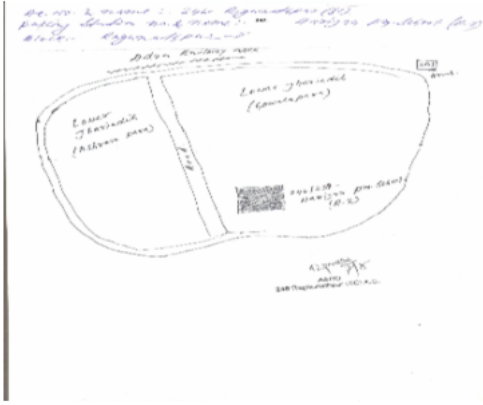

Nazri Naksha