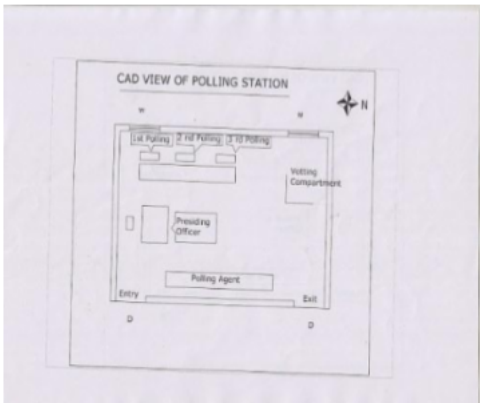

নির্বাচক নিবন্ধন আধিকারিকের স্বাক্ষর

Nazri Naksha

Google Map View

Polling Station Building Front View

Polling Station Front View

Cad View

Key MAP View

বিধানসভা নির্বাচনক্ষেত্রের নং, নাম : 246-রঘুনাথপুর
ভাগ নং, নাম : 1-আড়রা(আংশিক),লোয়ার বারিয়াডি,আশ্রমপাড়া(আংশিক)