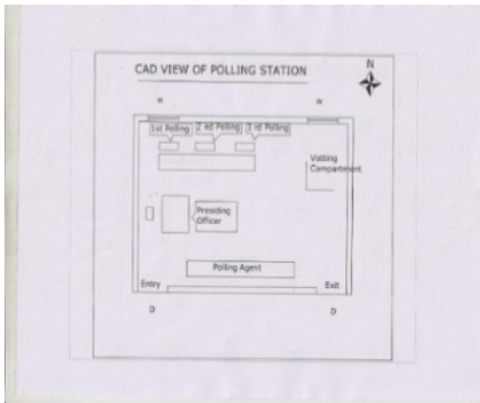

নির্বাচক নিবন্ধন আধিকারিকের স্বাক্ষর

Nazri Naksha

Google Map View

Polling Station Building Front View

Polling Station Front View

Cad View

Key MAP View

বিধানসভা নির্বাচনক্ষেত্রের নং, নাম : 246-রঘুনাথপুর  
ভাগ নং, নাম : 1-আড়রা(আংশিক)